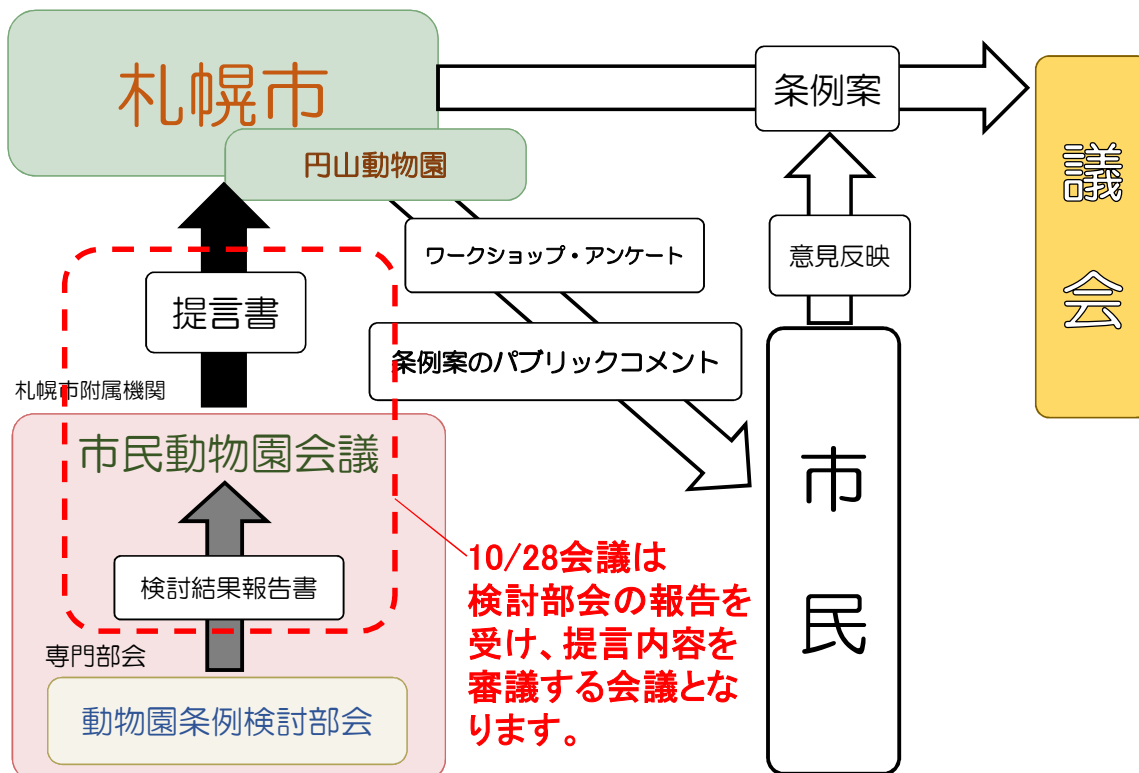

条例の検討方法

検討スケジュール(最短スケジュール)