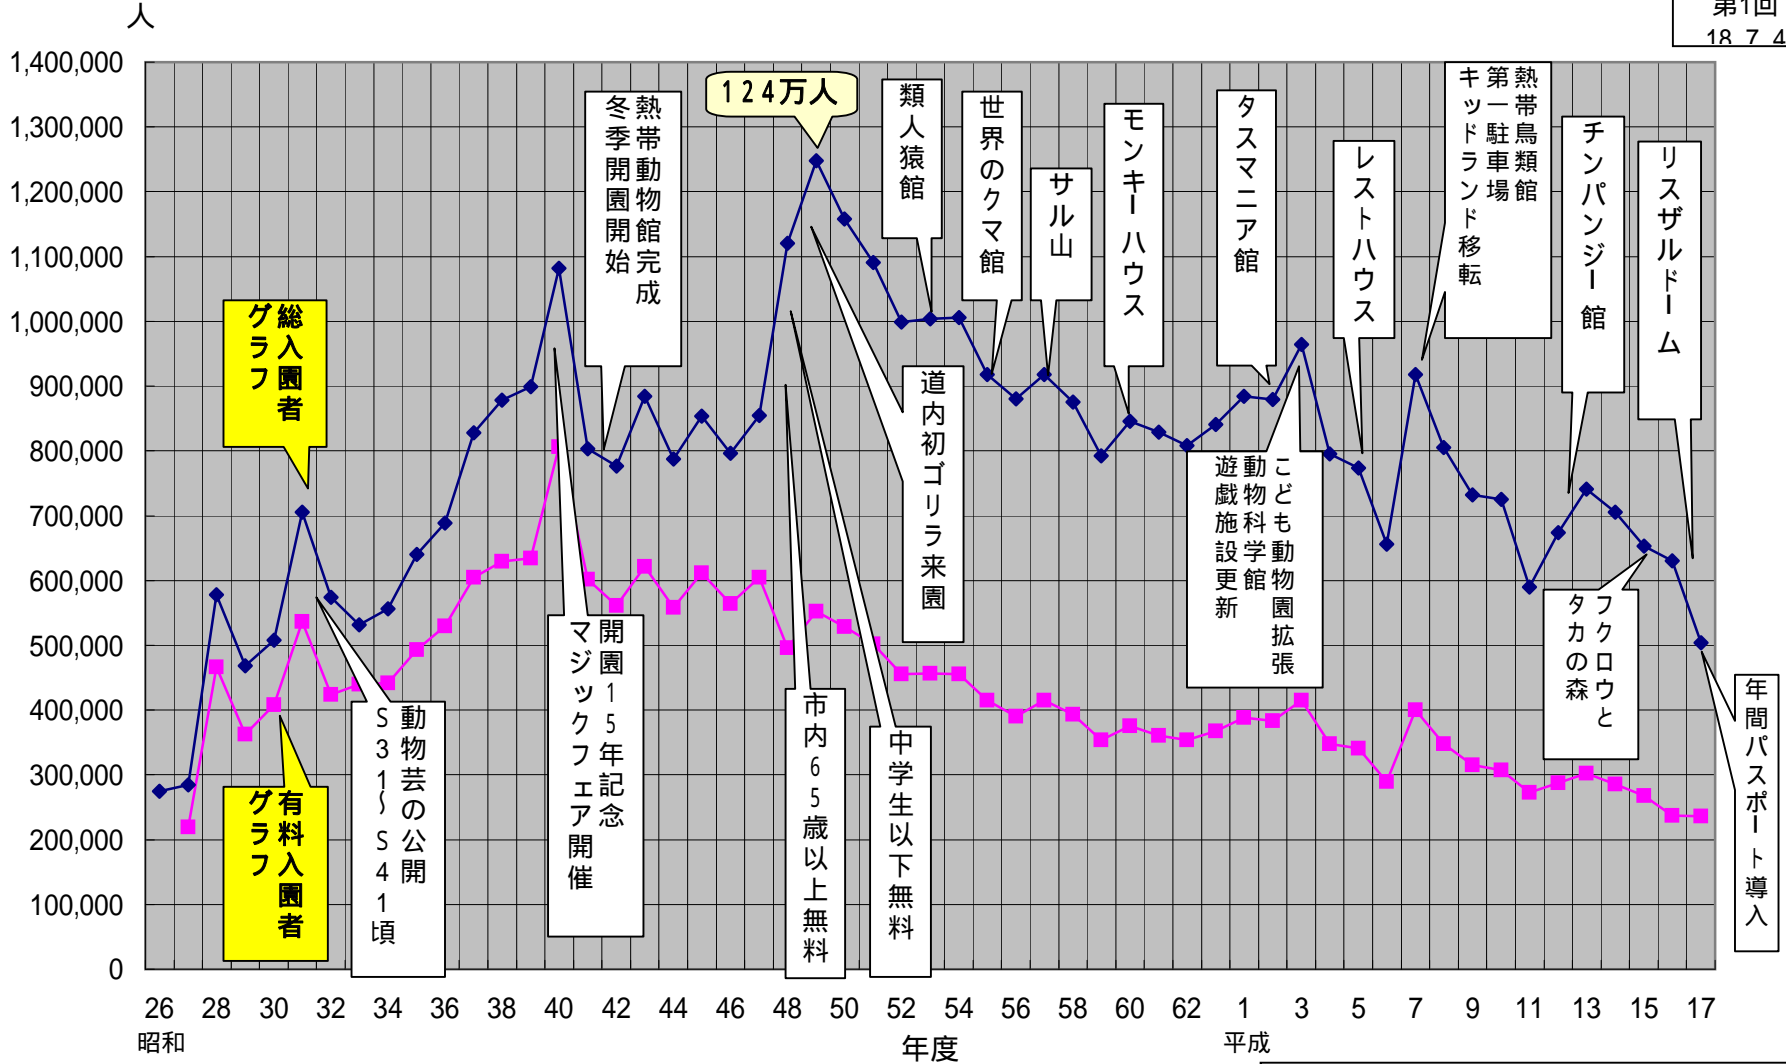

# 円山動物園総入園者数

資料6-1  
第1回  
1874

総入園者数については今秋、修正変更の可能性有