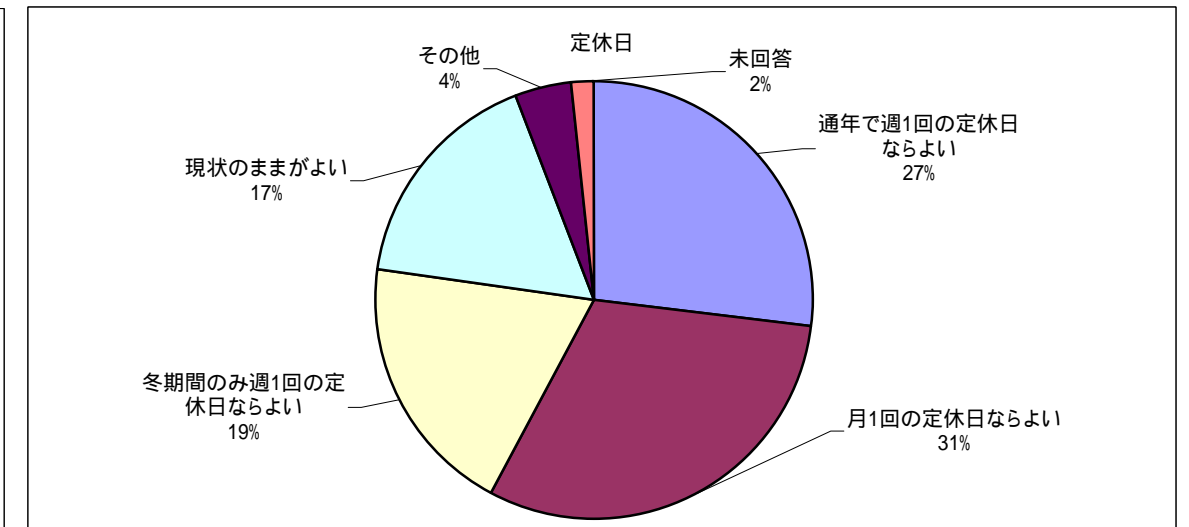

市民アンケート結果(最終集計分)

平成18年度市民アンケート 最終集計表

F1 性別(SA)

カテゴリ	件数(s)	%表記
1 男性	1778	39.8
2 女性	2669	59.8
未回答	15	0.3
サンプル数(%へ-入)	4462	100.0

F2 年齢(SA)

カテゴリ	件数(s)	%表記
1 20～29歳	447	10.0
2 30～39歳	765	17.1
3 40～49歳	776	17.4
4 50～59歳	1057	23.7
5 60～69歳	830	18.6
6 70歳以上	580	13.0
未回答	7	0.2
サンプル数(%へ-入)	4462	100.0

F3 居住区(SA)

カテゴリ	件数(s)	%表記
1 中央区	477	10.7
2 北区	645	14.5
3 東区	573	12.8
4 白石区	420	9.4
5 厚別区	335	7.5
6 豊平区	482	10.8
7 清田区	295	6.6
8 南区	373	8.4
9 西区	509	11.4
10 手稲区	339	7.6
未回答	14	0.3
サンプル数(%へ-入)	4462	100.0

問1 円山動物園の必要性(SA)

カテゴリ	件数(s)	%表記
1 欠かせない存在だと思う	1462	32.8
2 あった方がいいと思う	2573	57.7
3それほど必要だとは思わない	221	5.0
4 必要ない	49	1.1
5 わからない	54	1.2
未回答	103	2.3
サンプル数(%へ-入)	4462	100.0

問1-1 円山動物園が必要だと思う1番の理由(SA)

カテゴリ	件数(s)	%表記
1 子どもにとって、本物の動物を見たり触れたりする情操教育の場だから	2351	58.3
2 家族連れなどで気軽に楽しめる行楽(レジャー)、憩いの場だから	1011	25.1
3 自然環境保護や命の大切さなどを学べる環境教育の場だから	553	13.7
4 希少動物の繁殖(種の保存)などの社会的役割があるから	48	1.2
5 その他	56	1.4
6 わからない	4	0.1
未回答	12	0.3
サンプル数(%へ-入)	4035	100.0

問1-2 円山動物園が必要ないと思う1番の理由(SA)

カテゴリ	件数(s)	%表記
1 面白くないから	51	18.9
2 動物がかわいそうだから	22	8.1
3 税金を使ってまで運営すべきではないから	155	57.4
4 その他	36	13.3
5 わからない	1	0.4
未回答	5	1.9
サンプル数(%へ-入)	270	100.0

平成18年度市民アンケート 最終集計表

問2 円山動物園の魅力をもつて高める為の必要事項(2MA)