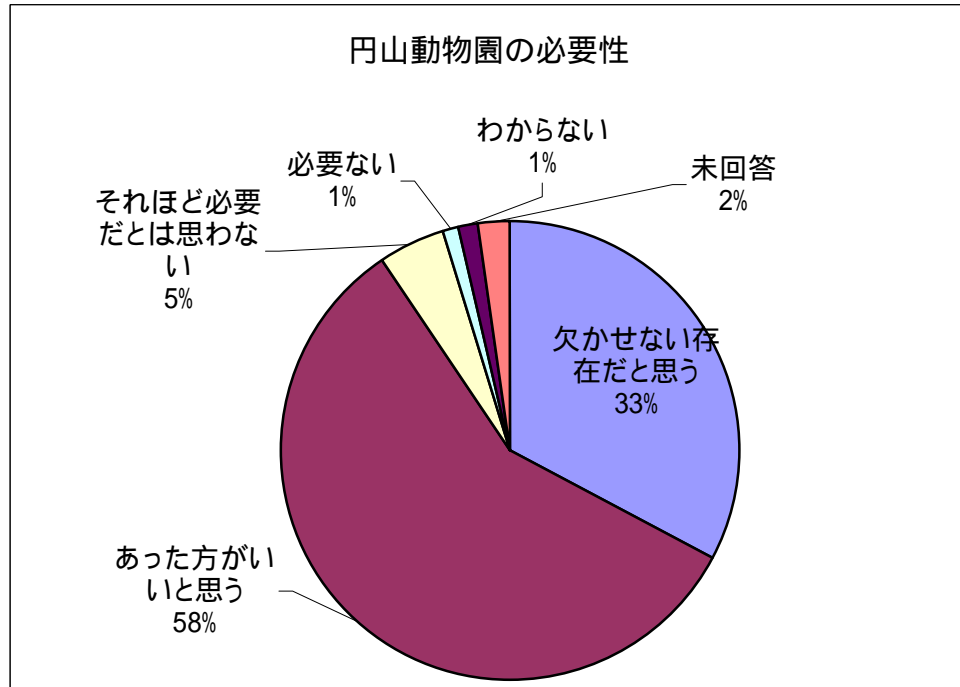

市民アンケート結果(最終集計分)

平成18年度市民アンケート 最終集計表

F1 性別(SA)

カテゴリ	件数(s)	%表記
1 男性	1778	39.8
2 女性	2669	59.8
未回答	15	0.3
サンプル数(%へ-入)	4462	100.0

F2 年齢(SA)

カテゴリ	件数(s)	%表記
1 20～29歳	447	10.0
2 30～39歳	765	17.1
3 40～49歳	776	17.4
4 50～59歳	1057	23.7
5 60～69歳	830	18.6
6 70歳以上	580	13.0
未回答	7	0.2
サンプル数(%へ-入)	4462	100.0

F3 居住区(SA)

カテゴリ	件数(s)	%表記
1 中央区	477	10.7
2 北区	645	14.5
3 東区	573	12.8
4 白石区	420	9.4
5 厚別区	335	7.5
6 豊平区	482	10.8
7 清田区	295	6.6
8 南区	373	8.4
9 西区	509	11.4
10 手稲区	339	7.6
未回答	14	0.3
サンプル数(%へ-入)	4462	100.0

問1 円山動物園の必要性(SA)

カテゴリ	件数(s)	%表記
1 欠かせない存在だと思う	1462	32.8
2 あった方がいいと思う	2573	57.7
3それほど必要だとは思わない	221	5.0
4 必要ない	49	1.1
5 わからない	54	1.2
未回答	103	2.3
サンプル数(%へ-入)	4462	100.0

問1-1 円山動物園が必要だと思う1番の理由(SA)

カテゴリ	件数(s)	%表記
1 子どもにとって、本物の動物を見たり触れたりする情操教育の場だから	2351	58.3
2 家族連れなどで気軽に楽しめる行楽(レジャー)、憩いの場だから	1011	25.1
3 自然環境保護や命の大切さなどを学べる環境教育の場だから	553	13.7
4 希少動物の繁殖(種の保存)などの社会的役割があるから	48	1.2
5 その他	56	1.4
6 わからない	4	0.1
未回答	12	0.3
サンプル数(%へ-入)	4035	100.0

問1-2 円山動物園が必要ないと思う1番の理由(SA)

カテゴリ	件数(s)	%表記
1 面白くないから	51	18.9
2 動物がかわいそうだから	22	8.1
3 税金を使ってまで運営すべきではないから	155	57.4
4 その他	36	13.3
5 わからない	1	0.4
未回答	5	1.9
サンプル数(%へ-入)	270	100.0

平成18年度市民アンケート 最終集計表

問2 円山動物園の魅力をもつて高める為の必要事項(2MA)