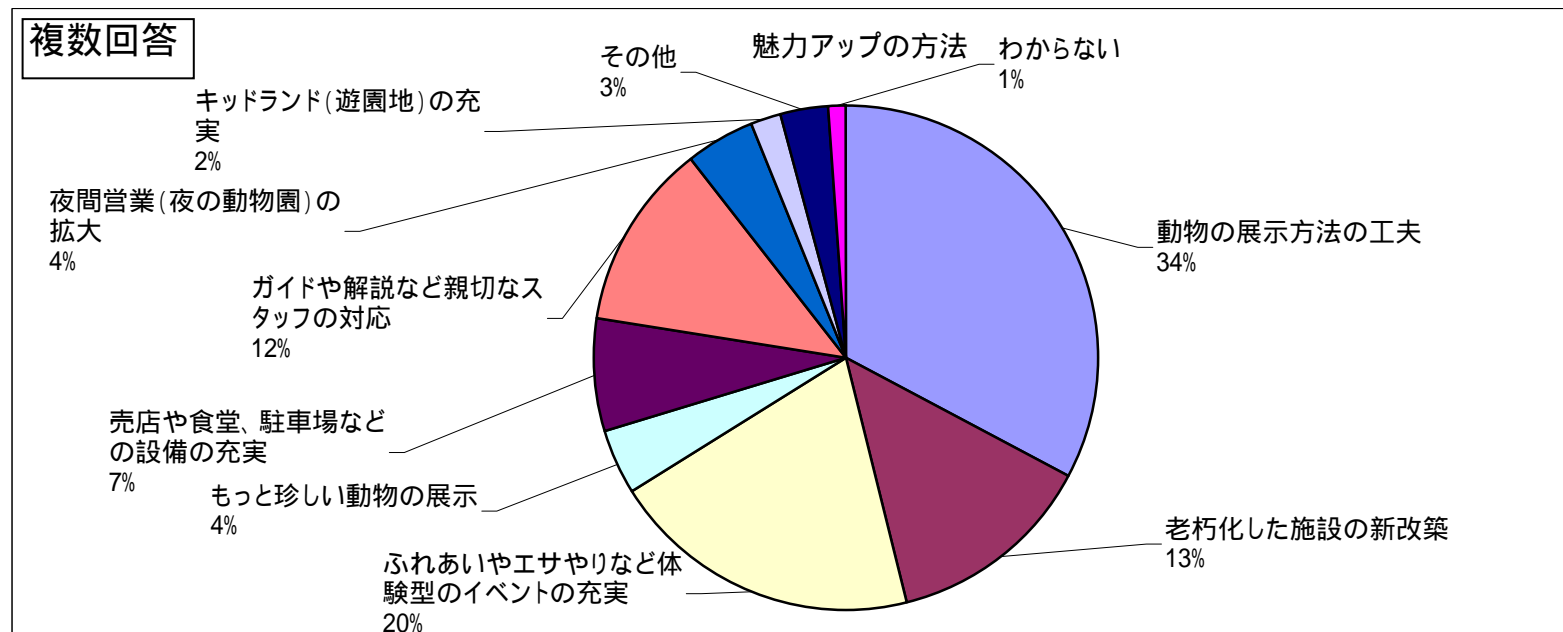

市民アンケート結果(最終集計分)

平成18年度市民アンケート 最終集計表

F1 性別(SA)

カテゴリ	件数(s)	%表記
1 男性	1778	39.8
2 女性	2669	59.8
未回答	15	0.3
サンプル数(%へ-入)	4462	100.0

F2 年齢(SA)

カテゴリ	件数(s)	%表記
1 20～29歳	447	10.0
2 30～39歳	765	17.1
3 40～49歳	776	17.4
4 50～59歳	1057	23.7
5 60～69歳	830	18.6
6 70歳以上	580	13.0
未回答	7	0.2
サンプル数(%へ-入)	4462	100.0

F3 居住区(SA)

カテゴリ	件数(s)	%表記
1 中央区	477	10.7
2 北区	645	14.5
3 東区	573	12.8
4 白石区	420	9.4
5 厚別区	335	7.5
6 豊平区	482	10.8
7 清田区	295	6.6
8 南区	373	8.4
9 西区	509	11.4
10 手稲区	339	7.6
未回答	14	0.3
サンプル数(%へ-入)	4462	100.0

問1 円山動物園の必要性(SA)

カテゴリ	件数(s)	%表記
1 欠かせない存在だと思う	1462	32.8
2 あった方がいいと思う	2573	57.7
3それほど必要だとは思わない	221	5.0
4 必要ない	49	1.1
5 わからない	54	1.2
未回答	103	2.3
サンプル数(%へ-入)	4462	100.0

問1-1 円山動物園が必要だと思う1番の理由(SA)

カテゴリ	件数(s)	%表記
1 子どもにとって、本物の動物を見たり触れたりする情操教育の場だから	2351	58.3
2 家族連れなどで気軽に楽しめる行楽(レジャー)、憩いの場だから	1011	25.1
3 自然環境保護や命の大切さなどを学べる環境教育の場だから	553	13.7
4 希少動物の繁殖(種の保存)などの社会的役割があるから	48	1.2
5 その他	56	1.4
6 わからない	4	0.1
未回答	12	0.3
サンプル数(%へ-入)	4035	100.0

問1-2 円山動物園が必要ないと思う1番の理由(SA)

カテゴリ	件数(s)	%表記
1 面白くないから	51	18.9
2 動物がかわいそうだから	22	8.1
3 税金を使ってまで運営すべきではないから	155	57.4
4 その他	36	13.3
5 わからない	1	0.4
未回答	5	1.9
サンプル数(%へ-入)	270	100.0

平成18年度市民アンケート 最終集計表

問2 円山動物園の魅力をもつて高める為の必要事項(2MA)