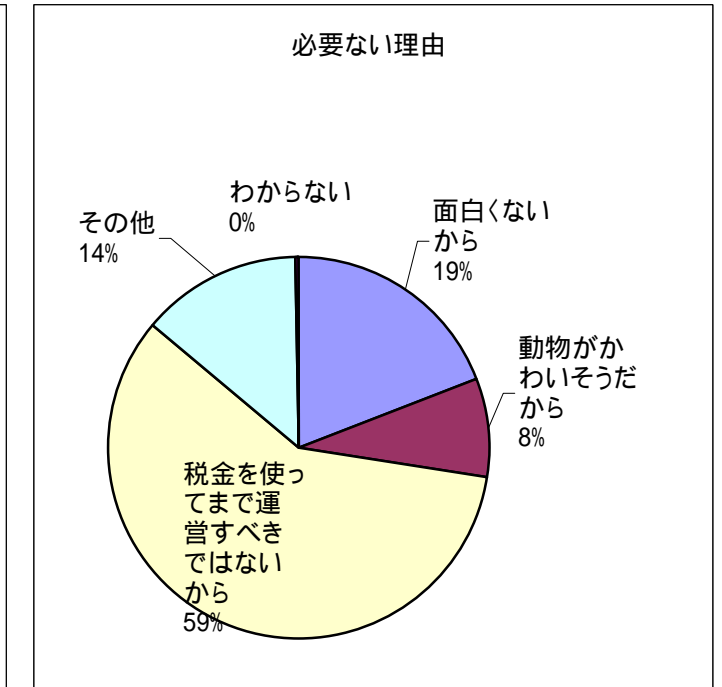

市民アンケート結果(最終集計分)

平成18年度市民アンケート 最終集計表

F1 性別(SA)

カテゴリ	件数(s)	%表記
1 男性	1778	39.8
2 女性	2669	59.8
未回答	15	0.3
サンプル数(%へ-入)	4462	100.0

F2 年齢(SA)

カテゴリ	件数(s)	%表記
1 20～29歳	447	10.0
2 30～39歳	765	17.1
3 40～49歳	776	17.4
4 50～59歳	1057	23.7
5 60～69歳	830	18.6
6 70歳以上	580	13.0
未回答	7	0.2
サンプル数(%へ-入)	4462	100.0

F3 居住区(SA)

カテゴリ	件数(s)	%表記
1 中央区	477	10.7
2 北区	645	14.5
3 東区	573	12.8
4 白石区	420	9.4
5 厚別区	335	7.5
6 豊平区	482	10.8
7 清田区	295	6.6
8 南区	373	8.4
9 西区	509	11.4
10 手稲区	339	7.6
未回答	14	0.3
サンプル数(%へ-入)	4462	100.0

問1 円山動物園の必要性(SA)

カテゴリ	件数(s)	%表記
1 欠かせない存在だと思う	1462	32.8
2 あった方がいいと思う	2573	57.7
3それほど必要だとは思わない	221	5.0
4 必要ない	49	1.1
5 わからない	54	1.2
未回答	103	2.3
サンプル数(%へ-入)	4462	100.0

問1-1 円山動物園が必要だと思う1番の理由(SA)

カテゴリ	件数(s)	%表記
1 子どもにとって、本物の動物を見たり触れたりする情操教育の場だから	2351	58.3
2 家族連れなどで気軽に楽しめる行楽(レジャー)、憩いの場だから	1011	25.1
3 自然環境保護や命の大切さなどを学べる環境教育の場だから	553	13.7
4 希少動物の繁殖(種の保存)などの社会的役割があるから	48	1.2
5 その他	56	1.4
6 わからない	4	0.1
未回答	12	0.3
サンプル数(%へ-入)	4035	100.0

問1-2 円山動物園が必要ないと思う1番の理由(SA)

カテゴリ	件数(s)	%表記
1 面白くないから	51	18.9
2 動物がかわいそうだから	22	8.1
3 税金を使ってまで運営すべきではないから	155	57.4
4 その他	36	13.3
5 わからない	1	0.4
未回答	5	1.9
サンプル数(%へ-入)	270	100.0

平成18年度市民アンケート 最終集計表

問2 円山動物園の魅力をもつて高める為の必要事項(2MA)