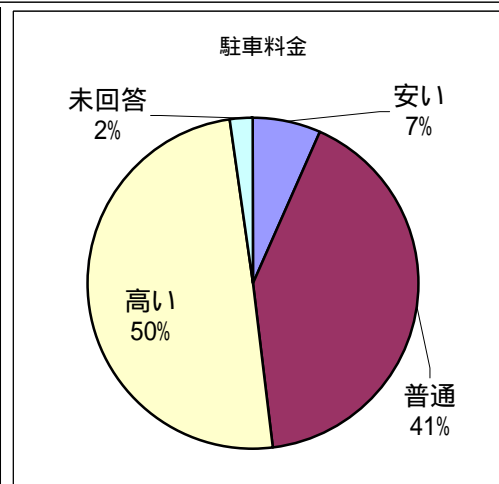

市民アンケート結果(最終集計分)

平成18年度市民アンケート 最終集計表

F1 性別(SA)

カテゴリ	件数(s)	%表記
1 男性	1778	39.8
2 女性	2669	59.8
未回答	15	0.3
サンプル数(%へ-入)	4462	100.0

F2 年齢(SA)

カテゴリ	件数(s)	%表記
1 20～29歳	447	10.0
2 30～39歳	765	17.1
3 40～49歳	776	17.4
4 50～59歳	1057	23.7
5 60～69歳	830	18.6
6 70歳以上	580	13.0
未回答	7	0.2
サンプル数(%へ-入)	4462	100.0

F3 居住区(SA)

カテゴリ	件数(s)	%表記
1 中央区	477	10.7
2 北区	645	14.5
3 東区	573	12.8
4 白石区	420	9.4
5 厚別区	335	7.5
6 豊平区	482	10.8
7 清田区	295	6.6
8 南区	373	8.4
9 西区	509	11.4
10 手稲区	339	7.6
未回答	14	0.3
サンプル数(%へ-入)	4462	100.0

問1 円山動物園の必要性(SA)

カテゴリ	件数(s)	%表記
1 欠かせない存在だと思う	1462	32.8
2 あった方がいいと思う	2573	57.7
3それほど必要だとは思わない	221	5.0
4 必要ない	49	1.1
5 わからない	54	1.2
未回答	103	2.3
サンプル数(%へ-入)	4462	100.0

問1-1 円山動物園が必要だと思う1番の理由(SA)

カテゴリ	件数(s)	%表記
1 子どもにとって、本物の動物を見たり触れたりする情操教育の場だから	2351	58.3
2 家族連れなどで気軽に楽しめる行楽(レジャー)、憩いの場だから	1011	25.1
3 自然環境保護や命の大切さなどを学べる環境教育の場だから	553	13.7
4 希少動物の繁殖(種の保存)などの社会的役割があるから	48	1.2
5 その他	56	1.4
6 わからない	4	0.1
未回答	12	0.3
サンプル数(%へ-入)	4035	100.0

問1-2 円山動物園が必要ないと思う1番の理由(SA)

カテゴリ	件数(s)	%表記
1 面白くないから	51	18.9
2 動物がかわいそうだから	22	8.1
3 税金を使ってまで運営すべきではないから	155	57.4
4 その他	36	13.3
5 わからない	1	0.4
未回答	5	1.9
サンプル数(%へ-入)	270	100.0

平成18年度市民アンケート 最終集計表

問2 円山動物園の魅力をもつて高める為の必要事項(2MA)