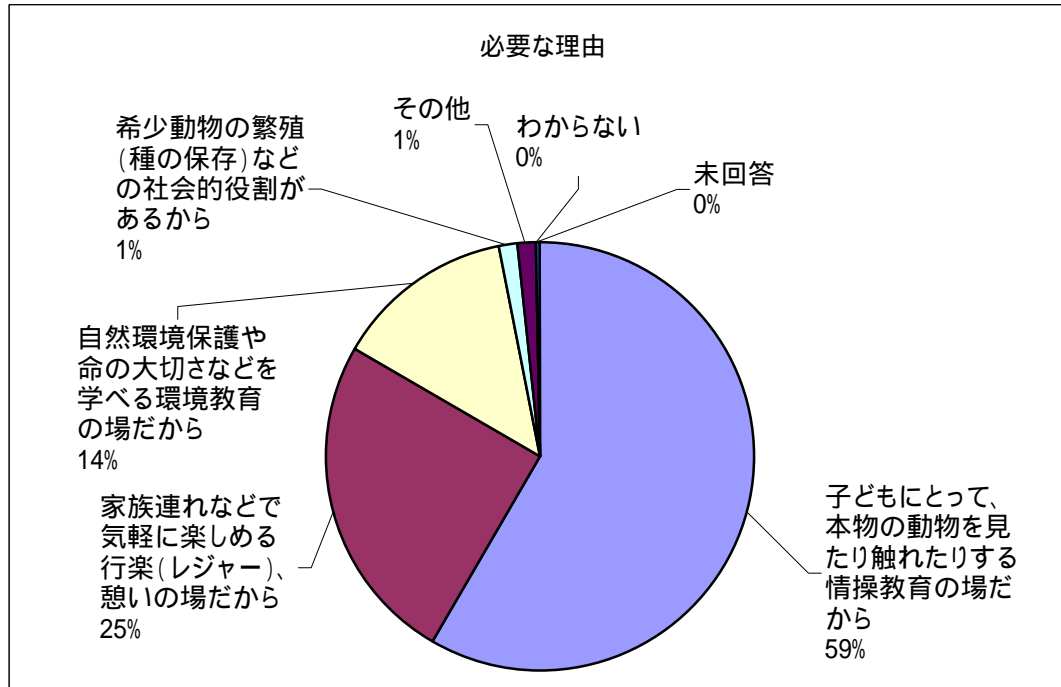

市民アンケート結果(最終集計分)

平成18年度市民アンケート 最終集計表

F1 性別(SA)

カテゴリ	件数(s)	%表記
1 男性	1778	39.8
2 女性	2669	59.8
未回答	15	0.3
サンプル数(%へ-入)	4462	100.0

F2 年齢(SA)

カテゴリ	件数(s)	%表記
1 20～29歳	447	10.0
2 30～39歳	765	17.1
3 40～49歳	776	17.4
4 50～59歳	1057	23.7
5 60～69歳	830	18.6
6 70歳以上	580	13.0
未回答	7	0.2
サンプル数(%へ-入)	4462	100.0

F3 居住区(SA)

カテゴリ	件数(s)	%表記
1 中央区	477	10.7
2 北区	645	14.5
3 東区	573	12.8
4 白石区	420	9.4
5 厚別区	335	7.5
6 豊平区	482	10.8
7 清田区	295	6.6
8 南区	373	8.4
9 西区	509	11.4
10 手稲区	339	7.6
未回答	14	0.3
サンプル数(%へ-入)	4462	100.0

問1 円山動物園の必要性(SA)

カテゴリ	件数(s)	%表記
1 欠かせない存在だと思う	1462	32.8
2 あった方がいいと思う	2573	57.7
3それほど必要だとは思わない	221	5.0
4 必要ない	49	1.1
5 わからない	54	1.2
未回答	103	2.3
サンプル数(%へ-入)	4462	100.0

問1-1 円山動物園が必要だと思う1番の理由(SA)

カテゴリ	件数(s)	%表記
1 子どもにとって、本物の動物を見たり触れたりする情操教育の場だから	2351	58.3
2 家族連れなどで気軽に楽しめる行楽(レジャー)、憩いの場だから	1011	25.1
3 自然環境保護や命の大切さなどを学べる環境教育の場だから	553	13.7
4 希少動物の繁殖(種の保存)などの社会的役割があるから	48	1.2
5 その他	56	1.4
6 わからない	4	0.1
未回答	12	0.3
サンプル数(%へ-入)	4035	100.0

問1-2 円山動物園が必要ないと思う1番の理由(SA)

カテゴリ	件数(s)	%表記
1 面白くないから	51	18.9
2 動物がかわいそうだから	22	8.1
3 税金を使ってまで運営すべきではないから	155	57.4
4 その他	36	13.3
5 わからない	1	0.4
未回答	5	1.9
サンプル数(%へ-入)	270	100.0

平成18年度市民アンケート 最終集計表

問2 円山動物園の魅力をもつて高める為の必要事項(2MA)