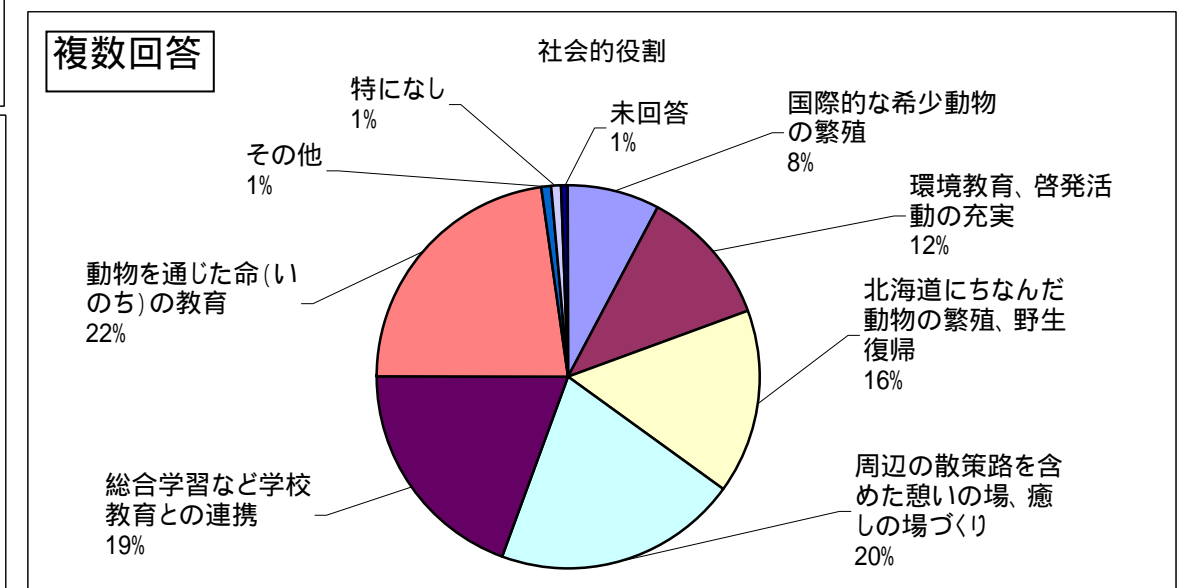

市民アンケート結果(最終集計分)

平成18年度市民アンケート 最終集計表

F1 性別(SA)

カテゴリ	件数(s)	%表記
1 男性	1778	39.8
2 女性	2669	59.8
未回答	15	0.3
サンプル数(%へ-入)	4462	100.0

F2 年齢(SA)

カテゴリ	件数(s)	%表記
1 20～29歳	447	10.0
2 30～39歳	765	17.1
3 40～49歳	776	17.4
4 50～59歳	1057	23.7
5 60～69歳	830	18.6
6 70歳以上	580	13.0
未回答	7	0.2
サンプル数(%へ-入)	4462	100.0

F3 居住区(SA)

カテゴリ	件数(s)	%表記
1 中央区	477	10.7
2 北区	645	14.5
3 東区	573	12.8
4 白石区	420	9.4
5 厚別区	335	7.5
6 豊平区	482	10.8
7 清田区	295	6.6
8 南区	373	8.4
9 西区	509	11.4
10 手稲区	339	7.6
未回答	14	0.3
サンプル数(%へ-入)	4462	100.0

問1 円山動物園の必要性(SA)

カテゴリ	件数(s)	%表記
1 欠かせない存在だと思う	1462	32.8
2 あった方がいいと思う	2573	57.7
3それほど必要だとは思わない	221	5.0
4 必要ない	49	1.1
5 わからない	54	1.2
未回答	103	2.3
サンプル数(%へ-入)	4462	100.0

問1-1 円山動物園が必要だと思う1番の理由(SA)

カテゴリ	件数(s)	%表記
1 子どもにとって、本物の動物を見たり触れたりする情操教育の場だから	2351	58.3
2 家族連れなどで気軽に楽しめる行楽(レジャー)、憩いの場だから	1011	25.1
3 自然環境保護や命の大切さなどを学べる環境教育の場だから	553	13.7
4 希少動物の繁殖(種の保存)などの社会的役割があるから	48	1.2
5 その他	56	1.4
6 わからない	4	0.1
未回答	12	0.3
サンプル数(%へ-入)	4035	100.0

問1-2 円山動物園が必要ないと思う1番の理由(SA)

カテゴリ	件数(s)	%表記
1 面白くないから	51	18.9
2 動物がかわいそうだから	22	8.1
3 税金を使ってまで運営すべきではないから	155	57.4
4 その他	36	13.3
5 わからない	1	0.4
未回答	5	1.9
サンプル数(%へ-入)	270	100.0

平成18年度市民アンケート 最終集計表

問2 円山動物園の魅力をもつて高める為の必要事項(2MA)