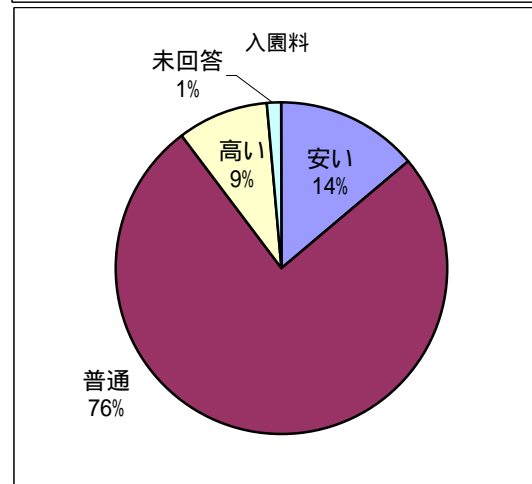

市民アンケート結果(最終集計分)

平成18年度市民アンケート 最終集計表

F1 性別(SA)

カテゴリ	件数(s)	%表記
1 男性	1778	39.8
2 女性	2669	59.8
未回答	15	0.3
サンプル数(%へ-入)	4462	100.0

F2 年齢(SA)

カテゴリ	件数(s)	%表記
1 20～29歳	447	10.0
2 30～39歳	765	17.1
3 40～49歳	776	17.4
4 50～59歳	1057	23.7
5 60～69歳	830	18.6
6 70歳以上	580	13.0
未回答	7	0.2
サンプル数(%へ-入)	4462	100.0

F3 居住区(SA)

カテゴリ	件数(s)	%表記
1 中央区	477	10.7
2 北区	645	14.5
3 東区	573	12.8
4 白石区	420	9.4
5 厚別区	335	7.5
6 豊平区	482	10.8
7 清田区	295	6.6
8 南区	373	8.4
9 西区	509	11.4
10 手稲区	339	7.6
未回答	14	0.3
サンプル数(%へ-入)	4462	100.0

問1 円山動物園の必要性(SA)

カテゴリ	件数(s)	%表記
1 欠かせない存在だと思う	1462	32.8
2 あった方がいいと思う	2573	57.7
3それほど必要だとは思わない	221	5.0
4 必要ない	49	1.1
5 わからない	54	1.2
未回答	103	2.3
サンプル数(%へ-入)	4462	100.0

問1-1 円山動物園が必要だと思う1番の理由(SA)

カテゴリ	件数(s)	%表記
1 子どもにとって、本物の動物を見たり触れたりする情操教育の場だから	2351	58.3
2 家族連れなどで気軽に楽しめる行楽(レジャー)、憩いの場だから	1011	25.1
3 自然環境保護や命の大切さなどを学べる環境教育の場だから	553	13.7
4 希少動物の繁殖(種の保存)などの社会的役割があるから	48	1.2
5 その他	56	1.4
6 わからない	4	0.1
未回答	12	0.3
サンプル数(%へ-入)	4035	100.0

問1-2 円山動物園が必要ないと思う1番の理由(SA)

カテゴリ	件数(s)	%表記
1 面白くないから	51	18.9
2 動物がかわいそうだから	22	8.1
3 税金を使ってまで運営すべきではないから	155	57.4
4 その他	36	13.3
5 わからない	1	0.4
未回答	5	1.9
サンプル数(%へ-入)	270	100.0

平成18年度市民アンケート 最終集計表

問2 円山動物園の魅力をもつて高める為の必要事項(2MA)