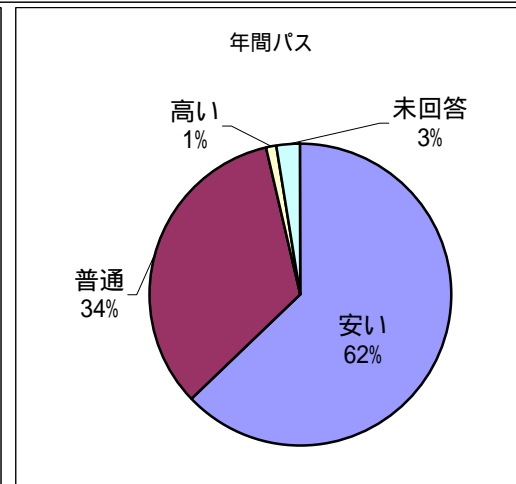

市民アンケート結果(最終集計分)

平成18年度市民アンケート 最終集計表

F1 性別(SA)

カテゴリ	件数(s)	%表記
1 男性	1778	39.8
2 女性	2669	59.8
未回答	15	0.3
サンプル数(%へ-入)	4462	100.0

F2 年齢(SA)

カテゴリ	件数(s)	%表記
1 20～29歳	447	10.0
2 30～39歳	765	17.1
3 40～49歳	776	17.4
4 50～59歳	1057	23.7
5 60～69歳	830	18.6
6 70歳以上	580	13.0
未回答	7	0.2
サンプル数(%へ-入)	4462	100.0

F3 居住区(SA)

カテゴリ	件数(s)	%表記
1 中央区	477	10.7
2 北区	645	14.5
3 東区	573	12.8
4 白石区	420	9.4
5 厚別区	335	7.5
6 豊平区	482	10.8
7 清田区	295	6.6
8 南区	373	8.4
9 西区	509	11.4
10 手稲区	339	7.6
未回答	14	0.3
サンプル数(%へ-入)	4462	100.0

問1 円山動物園の必要性(SA)

カテゴリ	件数(s)	%表記
1 欠かせない存在だと思う	1462	32.8
2 あった方がいいと思う	2573	57.7
3それほど必要だとは思わない	221	5.0
4 必要ない	49	1.1
5 わからない	54	1.2
未回答	103	2.3
サンプル数(%へ-入)	4462	100.0

問1-1 円山動物園が必要だと思う1番の理由(SA)

カテゴリ	件数(s)	%表記
1 子どもにとって、本物の動物を見たり触れたりする情操教育の場だから	2351	58.3
2 家族連れなどで気軽に楽しめる行楽(レジャー)、憩いの場だから	1011	25.1
3 自然環境保護や命の大切さなどを学べる環境教育の場だから	553	13.7
4 希少動物の繁殖(種の保存)などの社会的役割があるから	48	1.2
5 その他	56	1.4
6 わからない	4	0.1
未回答	12	0.3
サンプル数(%へ-入)	4035	100.0

問1-2 円山動物園が必要ないと思う1番の理由(SA)

カテゴリ	件数(s)	%表記
1 面白くないから	51	18.9
2 動物がかわいそうだから	22	8.1
3 税金を使ってまで運営すべきではないから	155	57.4
4 その他	36	13.3
5 わからない	1	0.4
未回答	5	1.9
サンプル数(%へ-入)	270	100.0

平成18年度市民アンケート 最終集計表

問2 円山動物園の魅力をもつて高める為の必要事項(2MA)