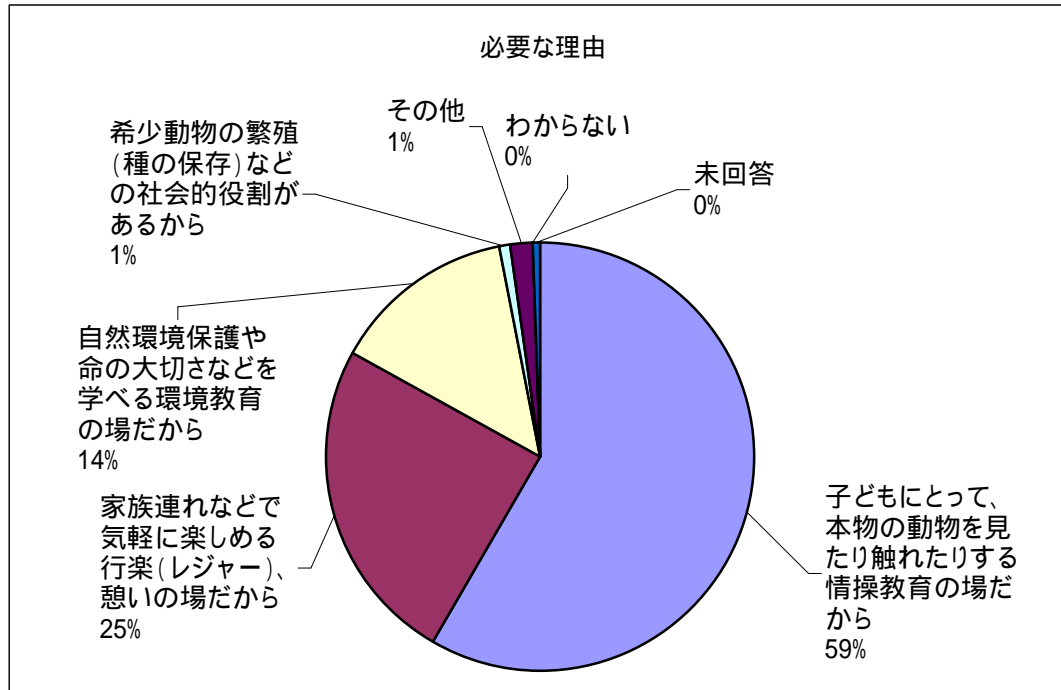

市民アンケート結果(18.8.24途中集計分)

F1 性別(SA)

カテゴリ	件数(s)	%表記
1 男性	1296	40.8
2 女性	1863	58.7
未回答	15	0.5
サンプル数(%へ-入)	3174	100.0

F2 年齢(SA)

カテゴリ	件数(s)	%表記
1 20～29歳	297	9.4
2 30～39歳	499	15.7
3 40～49歳	507	16.0
4 50～59歳	762	24.0
5 60～69歳	641	20.2
6 70歳以上	461	14.5
未回答	7	0.2
サンプル数(%へ-入)	3174	100.0

F3 居住区(SA)

カテゴリ	件数(s)	%表記
1 中央区	351	11.1
2 北区	435	13.7
3 東区	410	12.9
4 白石区	291	9.2
5 厚別区	256	8.1
6 豊平区	346	10.9
7 清田区	201	6.3
8 南区	265	8.3
9 西区	371	11.7
10 手稲区	237	7.5
未回答	11	0.3
サンプル数(%へ-入)	3174	100.0

問1 円山動物園の必要性(SA)

カテゴリ	件数(s)	%表記
1 欠かせない存在だと思う	1025	32.3
2 あった方がいいと思う	1842	58.0
3それほど必要だとは思わない	161	5.1
4 必要ない	37	1.2
5 わからない	35	1.1
未回答	74	2.3
サンプル数(%へ-入)	3174	100.0

問1-1 円山動物園が必要だと思う1番の理由(SA)

カテゴリ	件数(s)	%表記
1 子どもにとって、本物の動物を見たり触れたりする情操教育の場だから	1675	58.4
2 家族連れなどで気軽に楽しめる行楽(レジャー)、憩いの場だから	709	24.7
3 自然環境保護や命の大切さなどを学べる環境教育の場だから	393	13.7
4 希少動物の繁殖(種の保存)などの社会的役割があるから	30	1.0
5 その他	42	1.5
6 わからない	4	0.1
未回答	14	0.5
サンプル数(%へ-入)	2867	100.0

問1-2 円山動物園が必要ないと思う1番の理由(SA)

カテゴリ	件数(s)	%表記
1 面白くないから	35	17.7
2 動物がかわいそうだから	14	7.1
3 税金を使ってまで運営すべきではないから	116	58.6
4 その他	26	13.1
5 わからない	1	0.5
未回答	6	3.0
サンプル数(%へ-入)	198	100.0

問2 円山動物園の魅力を高める為の必要事項(2MA)

カテゴリ	件数(s)	%表記
1 動物の展示方法の工夫	1921	60.5
2 老朽化した施設の新改築	764	24.1
3 ふれあいやエサやりなど体験型のイベントの充実	1125	35.4
4 もっと珍しい動物の展示	237	7.5
5 売店や食堂、駐車場などの設備の充実	422	13.3
6 ガイドや解説など親切なスタッフの対応	695	21.9
7 夜間営業(夜の動物園)の拡大	224	7.1
8 キッドランド(遊園地)の充実	107	3.4
9 その他	177	5.6
10 わからない	0	0.0
未回答	71	2.2
サンプル数(%へ-入)	3174	100.0