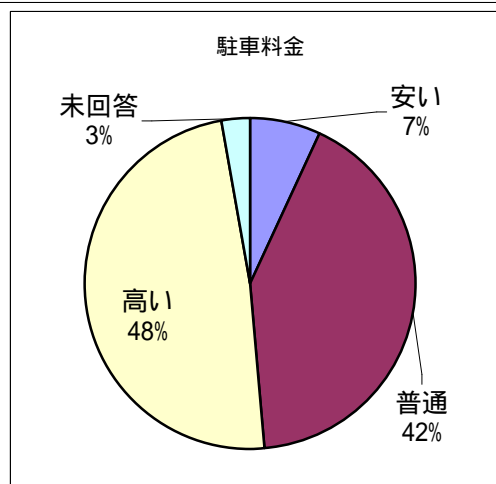

市民アンケート結果(18.8.24途中集計分)

F1 性別(SA)

カテゴリ	件数(s)	%表記
1 男性	1296	40.8
2 女性	1863	58.7
未回答	15	0.5
サンプル数(%へ-入)	3174	100.0

F2 年齢(SA)

カテゴリ	件数(s)	%表記
1 20～29歳	297	9.4
2 30～39歳	499	15.7
3 40～49歳	507	16.0
4 50～59歳	762	24.0
5 60～69歳	641	20.2
6 70歳以上	461	14.5
未回答	7	0.2
サンプル数(%へ-入)	3174	100.0

F3 居住区(SA)

カテゴリ	件数(s)	%表記
1 中央区	351	11.1
2 北区	435	13.7
3 東区	410	12.9
4 白石区	291	9.2
5 厚別区	256	8.1
6 豊平区	346	10.9
7 清田区	201	6.3
8 南区	265	8.3
9 西区	371	11.7
10 手稲区	237	7.5
未回答	11	0.3
サンプル数(%へ-入)	3174	100.0

問1 円山動物園の必要性(SA)

カテゴリ	件数(s)	%表記
1 欠かせない存在だと思う	1025	32.3
2 あった方がいいと思う	1842	58.0
3それほど必要だとは思わない	161	5.1
4 必要ない	37	1.2
5 わからない	35	1.1
未回答	74	2.3
サンプル数(%へ-入)	3174	100.0

問1-1 円山動物園が必要だと思う1番の理由(SA)

カテゴリ	件数(s)	%表記
1 子どもにとって、本物の動物を見たり触れたりする情操教育の場だから	1675	58.4
2 家族連れなどで気軽に楽しめる行楽(レジャー)、憩いの場だから	709	24.7
3 自然環境保護や命の大切さなどを学べる環境教育の場だから	393	13.7
4 希少動物の繁殖(種の保存)などの社会的役割があるから	30	1.0
5 その他	42	1.5
6 わからない	4	0.1
未回答	14	0.5
サンプル数(%へ-入)	2867	100.0