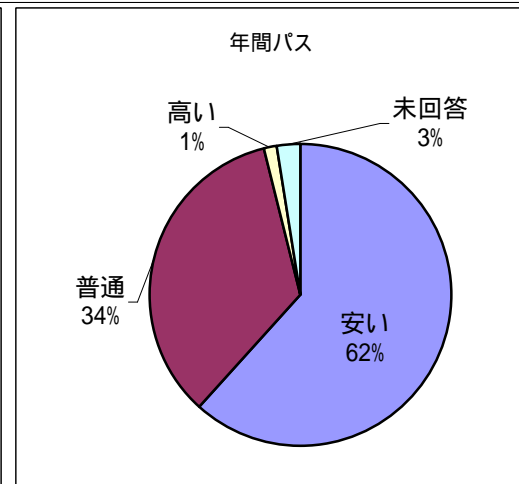

市民アンケート結果(18.8.24途中集計分)

F1 性別(SA)

カテゴリ	件数(s)	%表記
1 男性	1296	40.8
2 女性	1863	58.7
未回答	15	0.5
サンプル数(%へ-入)	3174	100.0

F2 年齢(SA)

カテゴリ	件数(s)	%表記
1 20～29歳	297	9.4
2 30～39歳	499	15.7
3 40～49歳	507	16.0
4 50～59歳	762	24.0
5 60～69歳	641	20.2
6 70歳以上	461	14.5
未回答	7	0.2
サンプル数(%へ-入)	3174	100.0

F3 居住区(SA)

カテゴリ	件数(s)	%表記
1 中央区	351	11.1
2 北区	435	13.7
3 東区	410	12.9
4 白石区	291	9.2
5 厚別区	256	8.1
6 豊平区	346	10.9
7 清田区	201	6.3
8 南区	265	8.3
9 西区	371	11.7
10 手稲区	237	7.5
未回答	11	0.3
サンプル数(%へ-入)	3174	100.0

問1 円山動物園の必要性(SA)

カテゴリ	件数(s)	%表記
1 欠かせない存在だと思う	1025	32.3
2 あった方がいいと思う	1842	58.0
3それほど必要だとは思わない	161	5.1
4 必要ない	37	1.2
5 わからない	35	1.1
未回答	74	2.3
サンプル数(%へ-入)	3174	100.0

問1-1 円山動物園が必要だと思う1番の理由(SA)

カテゴリ	件数(s)	%表記
1 子どもにとって、本物の動物を見たり触れたりする情操教育の場だから	1675	58.4
2 家族連れなどで気軽に楽しめる行楽(レジャー)、憩いの場だから	709	24.7
3 自然環境保護や命の大切さなどを学べる環境教育の場だから	393	13.7
4 希少動物の繁殖(種の保存)などの社会的役割があるから	30	1.0
5 その他	42	1.5
6 わからない	4	0.1
未回答	14	0.5
サンプル数(%へ-入)	2867	100.0