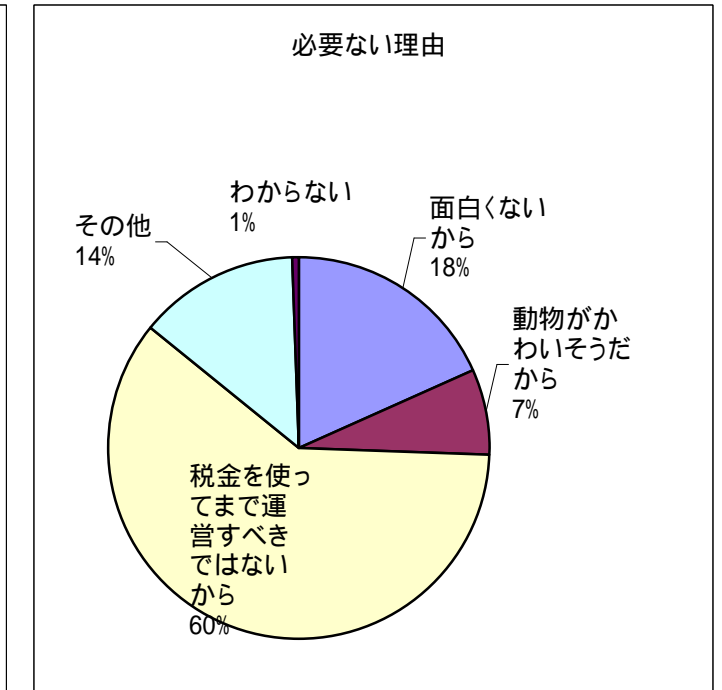

市民アンケート結果(18.8.24途中集計分)

F1 性別(SA)

カテゴリ	件数(s)	%表記
1 男性	1296	40.8
2 女性	1863	58.7
未回答	15	0.5
サンプル数(%へ-入)	3174	100.0

F2 年齢(SA)

カテゴリ	件数(s)	%表記
1 20～29歳	297	9.4
2 30～39歳	499	15.7
3 40～49歳	507	16.0
4 50～59歳	762	24.0
5 60～69歳	641	20.2
6 70歳以上	461	14.5
未回答	7	0.2
サンプル数(%へ-入)	3174	100.0

F3 居住区(SA)

カテゴリ	件数(s)	%表記
1 中央区	351	11.1
2 北区	435	13.7
3 東区	410	12.9
4 白石区	291	9.2
5 厚別区	256	8.1
6 豊平区	346	10.9
7 清田区	201	6.3
8 南区	265	8.3
9 西区	371	11.7
10 手稲区	237	7.5
未回答	11	0.3
サンプル数(%へ-入)	3174	100.0

問1 円山動物園の必要性(SA)

カテゴリ	件数(s)	%表記
1 欠かせない存在だと思う	1025	32.3
2 あった方がいいと思う	1842	58.0
3それほど必要だとは思わない	161	5.1
4 必要ない	37	1.2
5 わからない	35	1.1
未回答	74	2.3
サンプル数(%へ-入)	3174	100.0

問1-1 円山動物園が必要だと思う1番の理由(SA)

カテゴリ	件数(s)	%表記
1 子どもにとって、本物の動物を見たり触れたりする情操教育の場だから	1675	58.4
2 家族連れなどで気軽に楽しめる行楽(レジャー)、憩いの場だから	709	24.7
3 自然環境保護や命の大切さなどを学べる環境教育の場だから	393	13.7
4 希少動物の繁殖(種の保存)などの社会的役割があるから	30	1.0
5 その他	42	1.5
6 わからない	4	0.1
未回答	14	0.5
サンプル数(%へ-入)	2867	100.0

問1-2 円山動物園が必要ないと思う1番の理由(SA)

カテゴリ	件数(s)	%表記
1 面白くないから	35	17.7
2 動物がかわいそうだから	14	7.1
3 税金を使ってまで運営すべきではないから	116	58.6
4 その他	26	13.1
5 わからない	1	0.5
未回答	6	3.0
サンプル数(%へ-入)	198	100.0

問2 円山動物園の魅力を高める為の必要事項(2MA)

カテゴリ	件数(s)	%表記
1 動物の展示方法の工夫	1921	60.5
2 老朽化した施設の新改築	764	24.1
3 ふれあいやエサやりなど体験型のイベントの充実	1125	35.4
4 もっと珍しい動物の展示	237	7.5
5 売店や食堂、駐車場などの設備の充実	422	13.3
6 ガイドや解説など親切なスタッフの対応	695	21.9
7 夜間営業(夜の動物園)の拡大	224	7.1
8 キッドランド(遊園地)の充実	107	3.4
9 その他	177	5.6
10 わからない	0	0.0
未回答	71	2.2
サンプル数(%へ-入)	3174	100.0