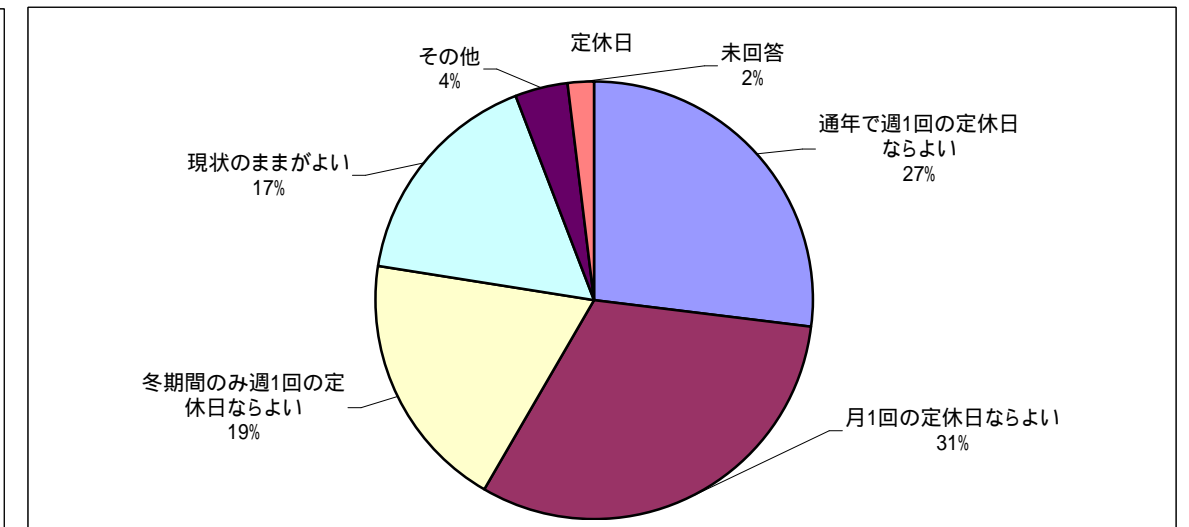

市民アンケート結果(18.8.24途中集計分)

F1 性別(SA)

カテゴリ	件数(s)	%表記
1 男性	1296	40.8
2 女性	1863	58.7
未回答	15	0.5
サンプル数(%へ-入)	3174	100.0

F2 年齢(SA)

カテゴリ	件数(s)	%表記
1 20～29歳	297	9.4
2 30～39歳	499	15.7
3 40～49歳	507	16.0
4 50～59歳	762	24.0
5 60～69歳	641	20.2
6 70歳以上	461	14.5
未回答	7	0.2
サンプル数(%へ-入)	3174	100.0

F3 居住区(SA)

カテゴリ	件数(s)	%表記
1 中央区	351	11.1
2 北区	435	13.7
3 東区	410	12.9
4 白石区	291	9.2
5 厚別区	256	8.1
6 豊平区	346	10.9
7 清田区	201	6.3
8 南区	265	8.3
9 西区	371	11.7
10 手稲区	237	7.5
未回答	11	0.3
サンプル数(%へ-入)	3174	100.0

問1 円山動物園の必要性(SA)

カテゴリ	件数(s)	%表記
1 欠かせない存在だと思う	1025	32.3
2 あった方がいいと思う	1842	58.0
3それほど必要だとは思わない	161	5.1
4 必要ない	37	1.2
5 わからない	35	1.1
未回答	74	2.3
サンプル数(%へ-入)	3174	100.0

問1-1 円山動物園が必要だと思う1番の理由(SA)

カテゴリ	件数(s)	%表記
1 子どもにとって、本物の動物を見たり触れたりする情操教育の場だから	1675	58.4
2 家族連れなどで気軽に楽しめる行楽(レジャー)、憩いの場だから	709	24.7
3 自然環境保護や命の大切さなどを学べる環境教育の場だから	393	13.7
4 希少動物の繁殖(種の保存)などの社会的役割があるから	30	1.0
5 その他	42	1.5
6 わからない	4	0.1
未回答	14	0.5
サンプル数(%へ-入)	2867	100.0