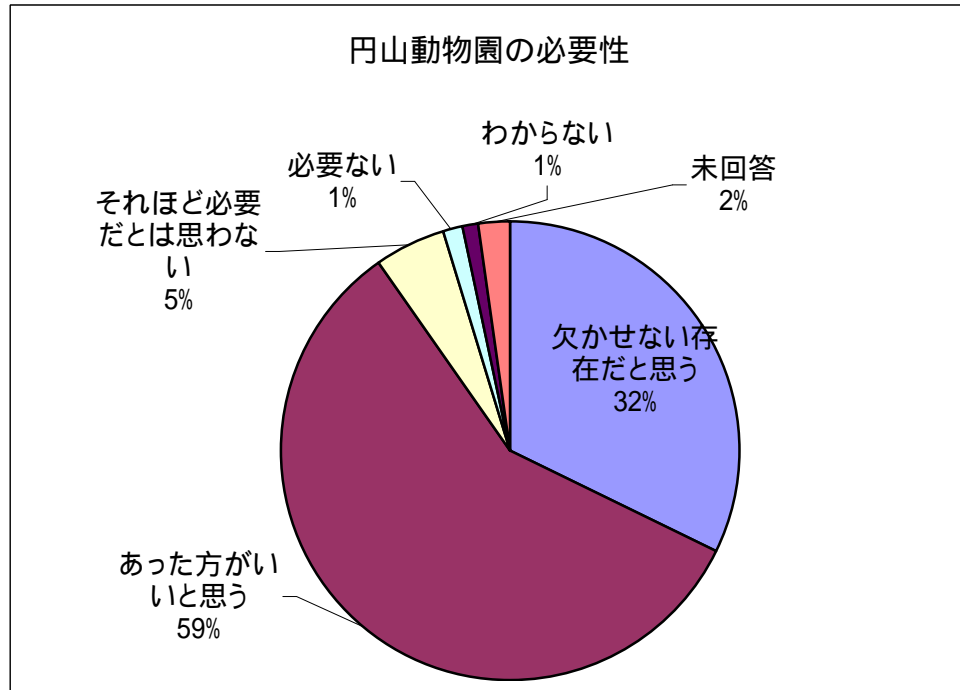

市民アンケート結果(18.8.24途中集計分)

F1 性別(SA)

カテゴリ	件数(s)	%表記
1 男性	1296	40.8
2 女性	1863	58.7
未回答	15	0.5
サンプル数(%へ-入)	3174	100.0

F2 年齢(SA)

カテゴリ	件数(s)	%表記
1 20～29歳	297	9.4
2 30～39歳	499	15.7
3 40～49歳	507	16.0
4 50～59歳	762	24.0
5 60～69歳	641	20.2
6 70歳以上	461	14.5
未回答	7	0.2
サンプル数(%へ-入)	3174	100.0

F3 居住区(SA)

カテゴリ	件数(s)	%表記
1 中央区	351	11.1
2 北区	435	13.7
3 東区	410	12.9
4 白石区	291	9.2
5 厚別区	256	8.1
6 豊平区	346	10.9
7 清田区	201	6.3
8 南区	265	8.3
9 西区	371	11.7
10 手稲区	237	7.5
未回答	11	0.3
サンプル数(%へ-入)	3174	100.0

問1 円山動物園の必要性(SA)

カテゴリ	件数(s)	%表記
1 欠かせない存在だと思う	1025	32.3
2 あった方がいいと思う	1842	58.0
3それほど必要だとは思わない	161	5.1
4 必要ない	37	1.2
5 わからない	35	1.1
未回答	74	2.3
サンプル数(%へ-入)	3174	100.0

問1-1 円山動物園が必要だと思う1番の理由(SA)

カテゴリ	件数(s)	%表記
1 子どもにとって、本物の動物を見たり触れたりする情操教育の場だから	1675	58.4
2 家族連れなどで気軽に楽しめる行楽(レジャー)、憩いの場だから	709	24.7
3 自然環境保護や命の大切さなどを学べる環境教育の場だから	393	13.7
4 希少動物の繁殖(種の保存)などの社会的役割があるから	30	1.0
5 その他	42	1.5
6 わからない	4	0.1
未回答	14	0.5
サンプル数(%へ-入)	2867	100.0

問1-2 円山動物園が必要ないと思う1番の理由(SA)

カテゴリ	件数(s)	%表記
1 面白くないから	35	17.7
2 動物がかわいそうだから	14	7.1
3 税金を使ってまで運営すべきではないから	116	58.6
4 その他	26	13.1
5 わからない	1	0.5
未回答	6	3.0
サンプル数(%へ-入)	198	100.0

問2 円山動物園の魅力を高める為の必要事項(2MA)

カテゴリ	件数(s)	%表記
1 動物の展示方法の工夫	1921	60.5
2 老朽化した施設の新改築	764	24.1
3 ふれあいやエサやりなど体験型のイベントの充実	1125	35.4
4 もっと珍しい動物の展示	237	7.5
5 売店や食堂、駐車場などの設備の充実	422	13.3
6 ガイドや解説など親切なスタッフの対応	695	21.9
7 夜間営業(夜の動物園)の拡大	224	7.1
8 キッドランド(遊園地)の充実	107	3.4
9 その他	177	5.6
10 わからない	0	0.0
未回答	71	2.2
サンプル数(%へ-入)	3174	100.0