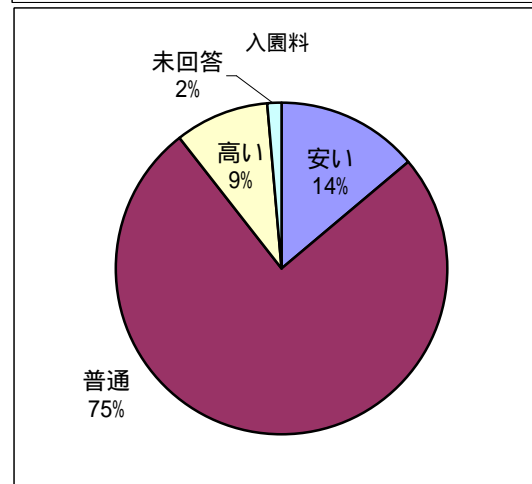

市民アンケート結果(18.8.24途中集計分)

F1 性別(SA)

カテゴリ	件数(s)	%表記
1 男性	1296	40.8
2 女性	1863	58.7
未回答	15	0.5
サンプル数(%へ-入)	3174	100.0

F2 年齢(SA)

カテゴリ	件数(s)	%表記
1 20～29歳	297	9.4
2 30～39歳	499	15.7
3 40～49歳	507	16.0
4 50～59歳	762	24.0
5 60～69歳	641	20.2
6 70歳以上	461	14.5
未回答	7	0.2
サンプル数(%へ-入)	3174	100.0

F3 居住区(SA)

カテゴリ	件数(s)	%表記
1 中央区	351	11.1
2 北区	435	13.7
3 東区	410	12.9
4 白石区	291	9.2
5 厚別区	256	8.1
6 豊平区	346	10.9
7 清田区	201	6.3
8 南区	265	8.3
9 西区	371	11.7
10 手稲区	237	7.5
未回答	11	0.3
サンプル数(%へ-入)	3174	100.0

問1 円山動物園の必要性(SA)

カテゴリ	件数(s)	%表記
1 欠かせない存在だと思う	1025	32.3
2 あった方がいいと思う	1842	58.0
3それほど必要だとは思わない	161	5.1
4 必要ない	37	1.2
5 わからない	35	1.1
未回答	74	2.3
サンプル数(%へ-入)	3174	100.0

問1-1 円山動物園が必要だと思う1番の理由(SA)

カテゴリ	件数(s)	%表記
1 子どもにとって、本物の動物を見たり触れたりする情操教育の場だから	1675	58.4
2 家族連れなどで気軽に楽しめる行楽(レジャー)、憩いの場だから	709	24.7
3 自然環境保護や命の大切さなどを学べる環境教育の場だから	393	13.7
4 希少動物の繁殖(種の保存)などの社会的役割があるから	30	1.0
5 その他	42	1.5
6 わからない	4	0.1
未回答	14	0.5
サンプル数(%へ-入)	2867	100.0