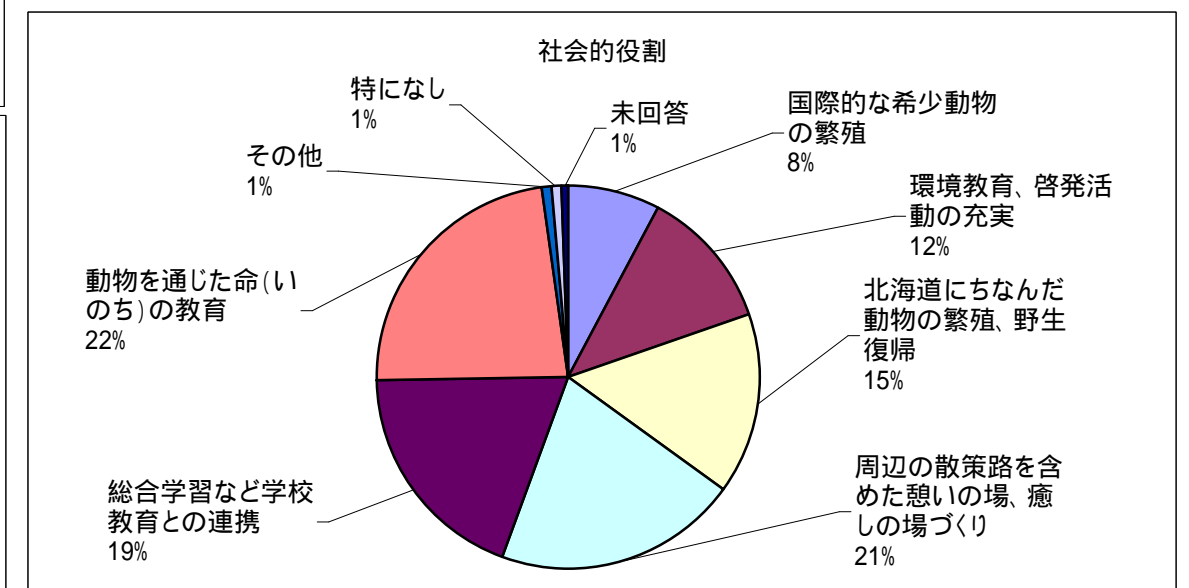

市民アンケート結果(18.8.24途中集計分)

F1 性別(SA)

カテゴリ	件数(s)	%表記
1 男性	1296	40.8
2 女性	1863	58.7
未回答	15	0.5
サンプル数(%へ-入)	3174	100.0

F2 年齢(SA)

カテゴリ	件数(s)	%表記
1 20～29歳	297	9.4
2 30～39歳	499	15.7
3 40～49歳	507	16.0
4 50～59歳	762	24.0
5 60～69歳	641	20.2
6 70歳以上	461	14.5
未回答	7	0.2
サンプル数(%へ-入)	3174	100.0

F3 居住区(SA)

カテゴリ	件数(s)	%表記
1 中央区	351	11.1
2 北区	435	13.7
3 東区	410	12.9
4 白石区	291	9.2
5 厚別区	256	8.1
6 豊平区	346	10.9
7 清田区	201	6.3
8 南区	265	8.3
9 西区	371	11.7
10 手稲区	237	7.5
未回答	11	0.3
サンプル数(%へ-入)	3174	100.0

問1 円山動物園の必要性(SA)

カテゴリ	件数(s)	%表記
1 欠かせない存在だと思う	1025	32.3
2 あった方がいいと思う	1842	58.0
3それほど必要だとは思わない	161	5.1
4 必要ない	37	1.2
5 わからない	35	1.1
未回答	74	2.3
サンプル数(%へ-入)	3174	100.0

問1-1 円山動物園が必要だと思う1番の理由(SA)

カテゴリ	件数(s)	%表記
1 子どもにとって、本物の動物を見たり触れたりする情操教育の場だから	1675	58.4
2 家族連れなどで気軽に楽しめる行楽(レジャー)、憩いの場だから	709	24.7
3 自然環境保護や命の大切さなどを学べる環境教育の場だから	393	13.7
4 希少動物の繁殖(種の保存)などの社会的役割があるから	30	1.0
5 その他	42	1.5
6 わからない	4	0.1
未回答	14	0.5
サンプル数(%へ-入)	2867	100.0

問1-2 円山動物園が必要ないと思う1番の理由(SA)

カテゴリ	件数(s)	%表記
1 面白くないから	35	17.7
2 動物がかわいそうだから	14	7.1
3 税金を使ってまで運営すべきではないから	116	58.6
4 その他	26	13.1
5 わからない	1	0.5
未回答	6	3.0
サンプル数(%へ-入)	198	100.0

問2 円山動物園の魅力を高める為の必要事項(2MA)

カテゴリ	件数(s)	%表記
1 動物の展示方法の工夫	1921	60.5
2 老朽化した施設の新改築	764	24.1
3 ふれあいやエサやりなど体験型のイベントの充実	1125	35.4
4 もっと珍しい動物の展示	237	7.5
5 売店や食堂、駐車場などの設備の充実	422	13.3
6 ガイドや解説など親切なスタッフの対応	695	21.9
7 夜間営業(夜の動物園)の拡大	224	7.1
8 キッドランド(遊園地)の充実	107	3.4
9 その他	177	5.6
10 わからない	0	0.0
未回答	71	2.2
サンプル数(%へ-入)	3174	100.0