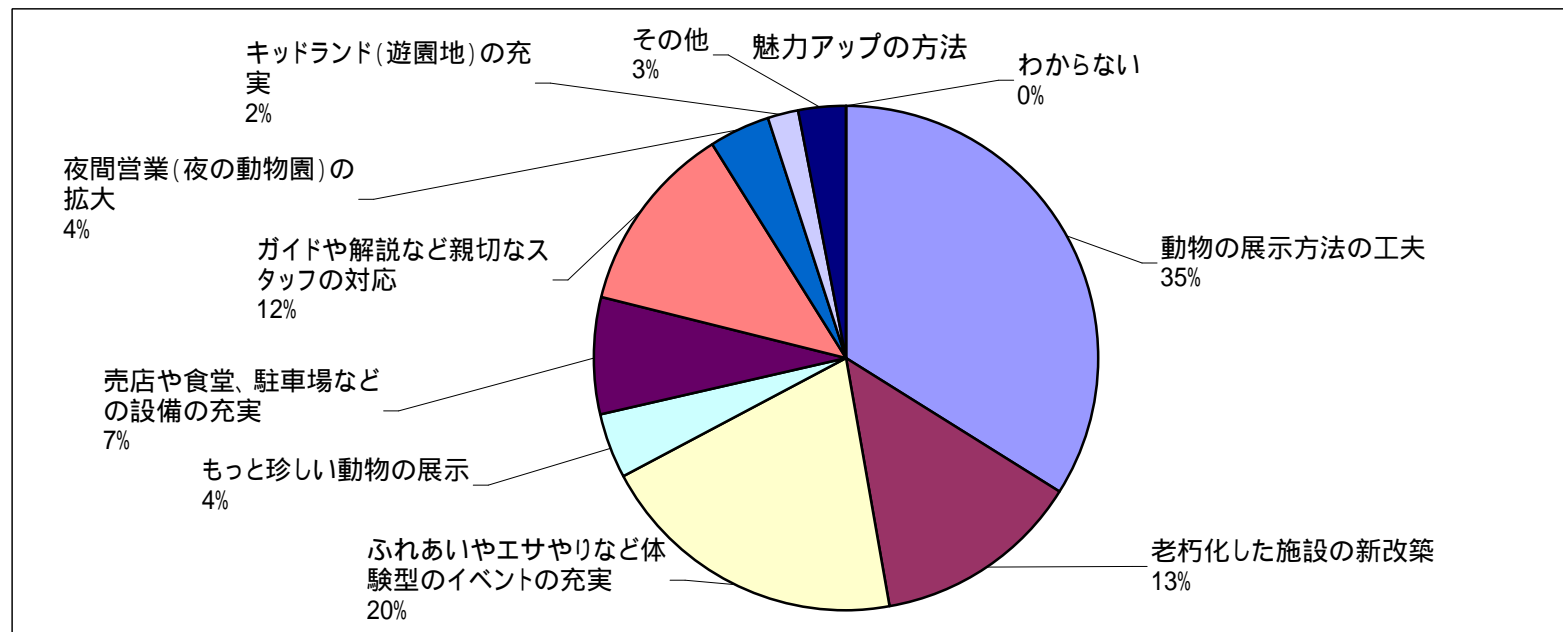

市民アンケート結果(18.8.24途中集計分)

F1 性別(SA)

カテゴリ	件数(s)	%表記
1 男性	1296	40.8
2 女性	1863	58.7
未回答	15	0.5
サンプル数(%へ-入)	3174	100.0

F2 年齢(SA)

カテゴリ	件数(s)	%表記
1 20～29歳	297	9.4
2 30～39歳	499	15.7
3 40～49歳	507	16.0
4 50～59歳	762	24.0
5 60～69歳	641	20.2
6 70歳以上	461	14.5
未回答	7	0.2
サンプル数(%へ-入)	3174	100.0

F3 居住区(SA)

カテゴリ	件数(s)	%表記
1 中央区	351	11.1
2 北区	435	13.7
3 東区	410	12.9
4 白石区	291	9.2
5 厚別区	256	8.1
6 豊平区	346	10.9
7 清田区	201	6.3
8 南区	265	8.3
9 西区	371	11.7
10 手稲区	237	7.5
未回答	11	0.3
サンプル数(%へ-入)	3174	100.0

問1 円山動物園の必要性(SA)

カテゴリ	件数(s)	%表記
1 欠かせない存在だと思う	1025	32.3
2 あった方がいいと思う	1842	58.0
3それほど必要だとは思わない	161	5.1
4 必要ない	37	1.2
5 わからない	35	1.1
未回答	74	2.3
サンプル数(%へ-入)	3174	100.0

問1-1 円山動物園が必要だと思う1番の理由(SA)

カテゴリ	件数(s)	%表記
1 子どもにとって、本物の動物を見たり触れたりする情操教育の場だから	1675	58.4
2 家族連れなどで気軽に楽しめる行楽(レジャー)、憩いの場だから	709	24.7
3 自然環境保護や命の大切さなどを学べる環境教育の場だから	393	13.7
4 希少動物の繁殖(種の保存)などの社会的役割があるから	30	1.0
5 その他	42	1.5
6 わからない	4	0.1
未回答	14	0.5
サンプル数(%へ-入)	2867	100.0