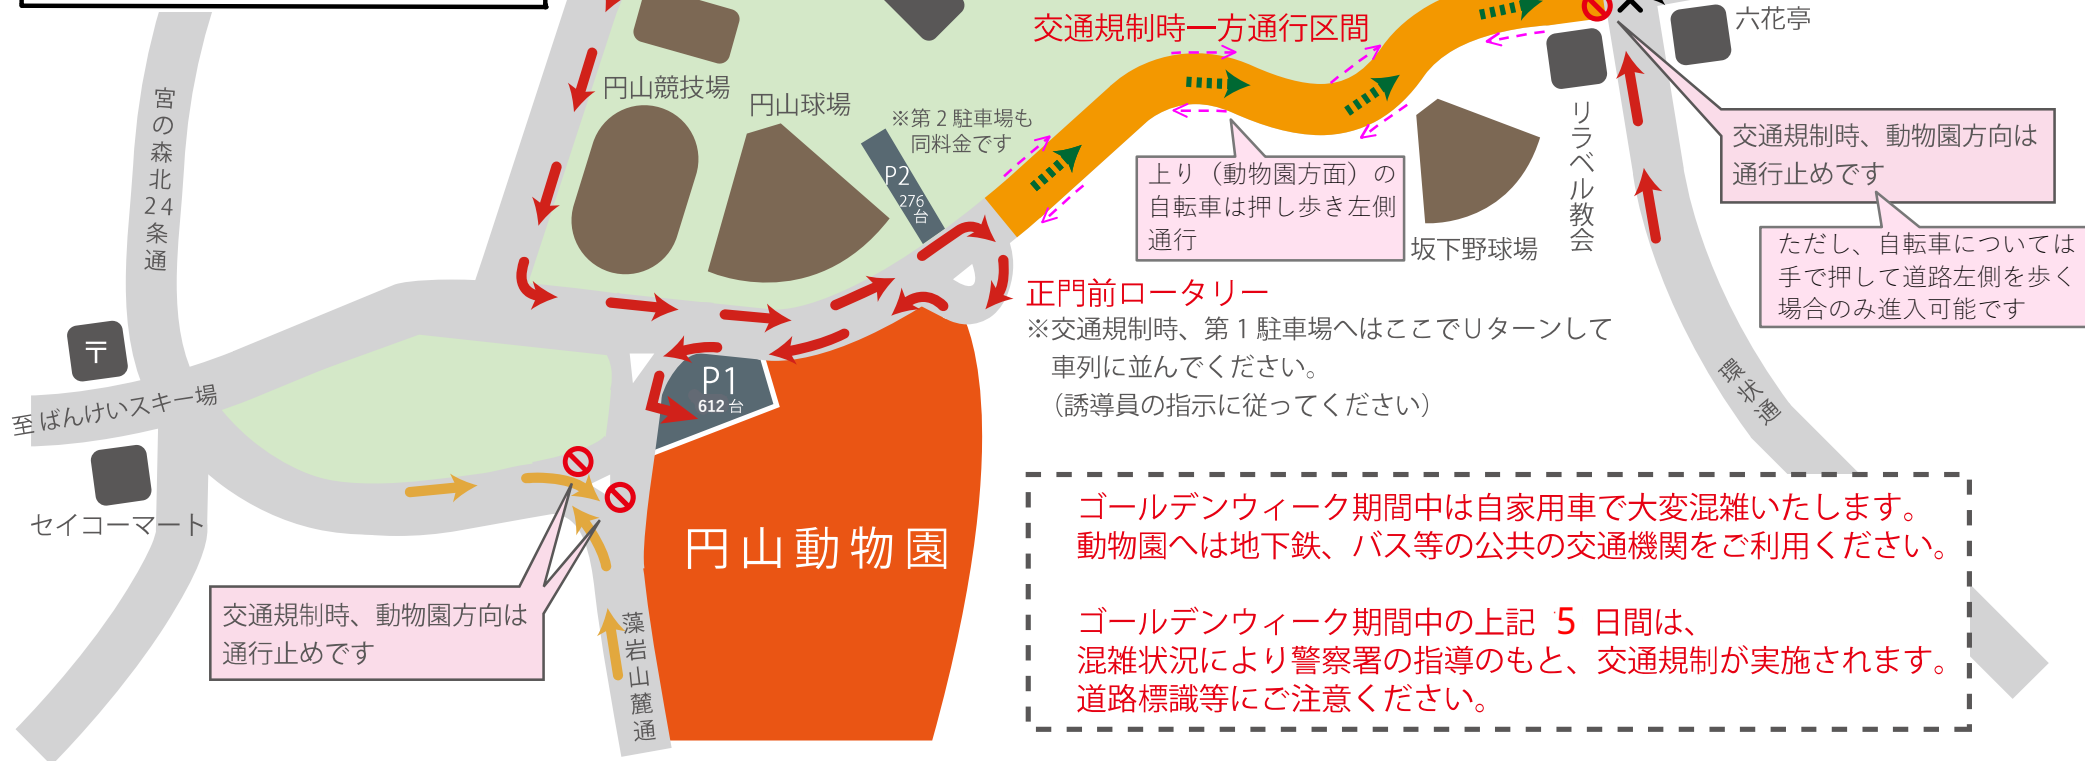

# ゴールデンウィーク 円山動物園周辺の交通規制図

期間：令和8年5月2日（土）～6日（水祝）

時間：午前8時30分～午後3時30分

- 🚫 車両通行止め
- 👉 交通規制時  
第1・2駐車場までの車列
- 👉 一方通行区間進行方向
- 👉 自転車進行方向

ゴールデンウィーク期間中は自家用車で大変混雑いたします。  
動物園へは地下鉄、バス等の公共の交通機関をご利用ください。

ゴールデンウィーク期間中の上記 5 日間は、  
混雑状況により警察署の指導のもと、交通規制が実施されます。  
道路標識等にご注意ください。