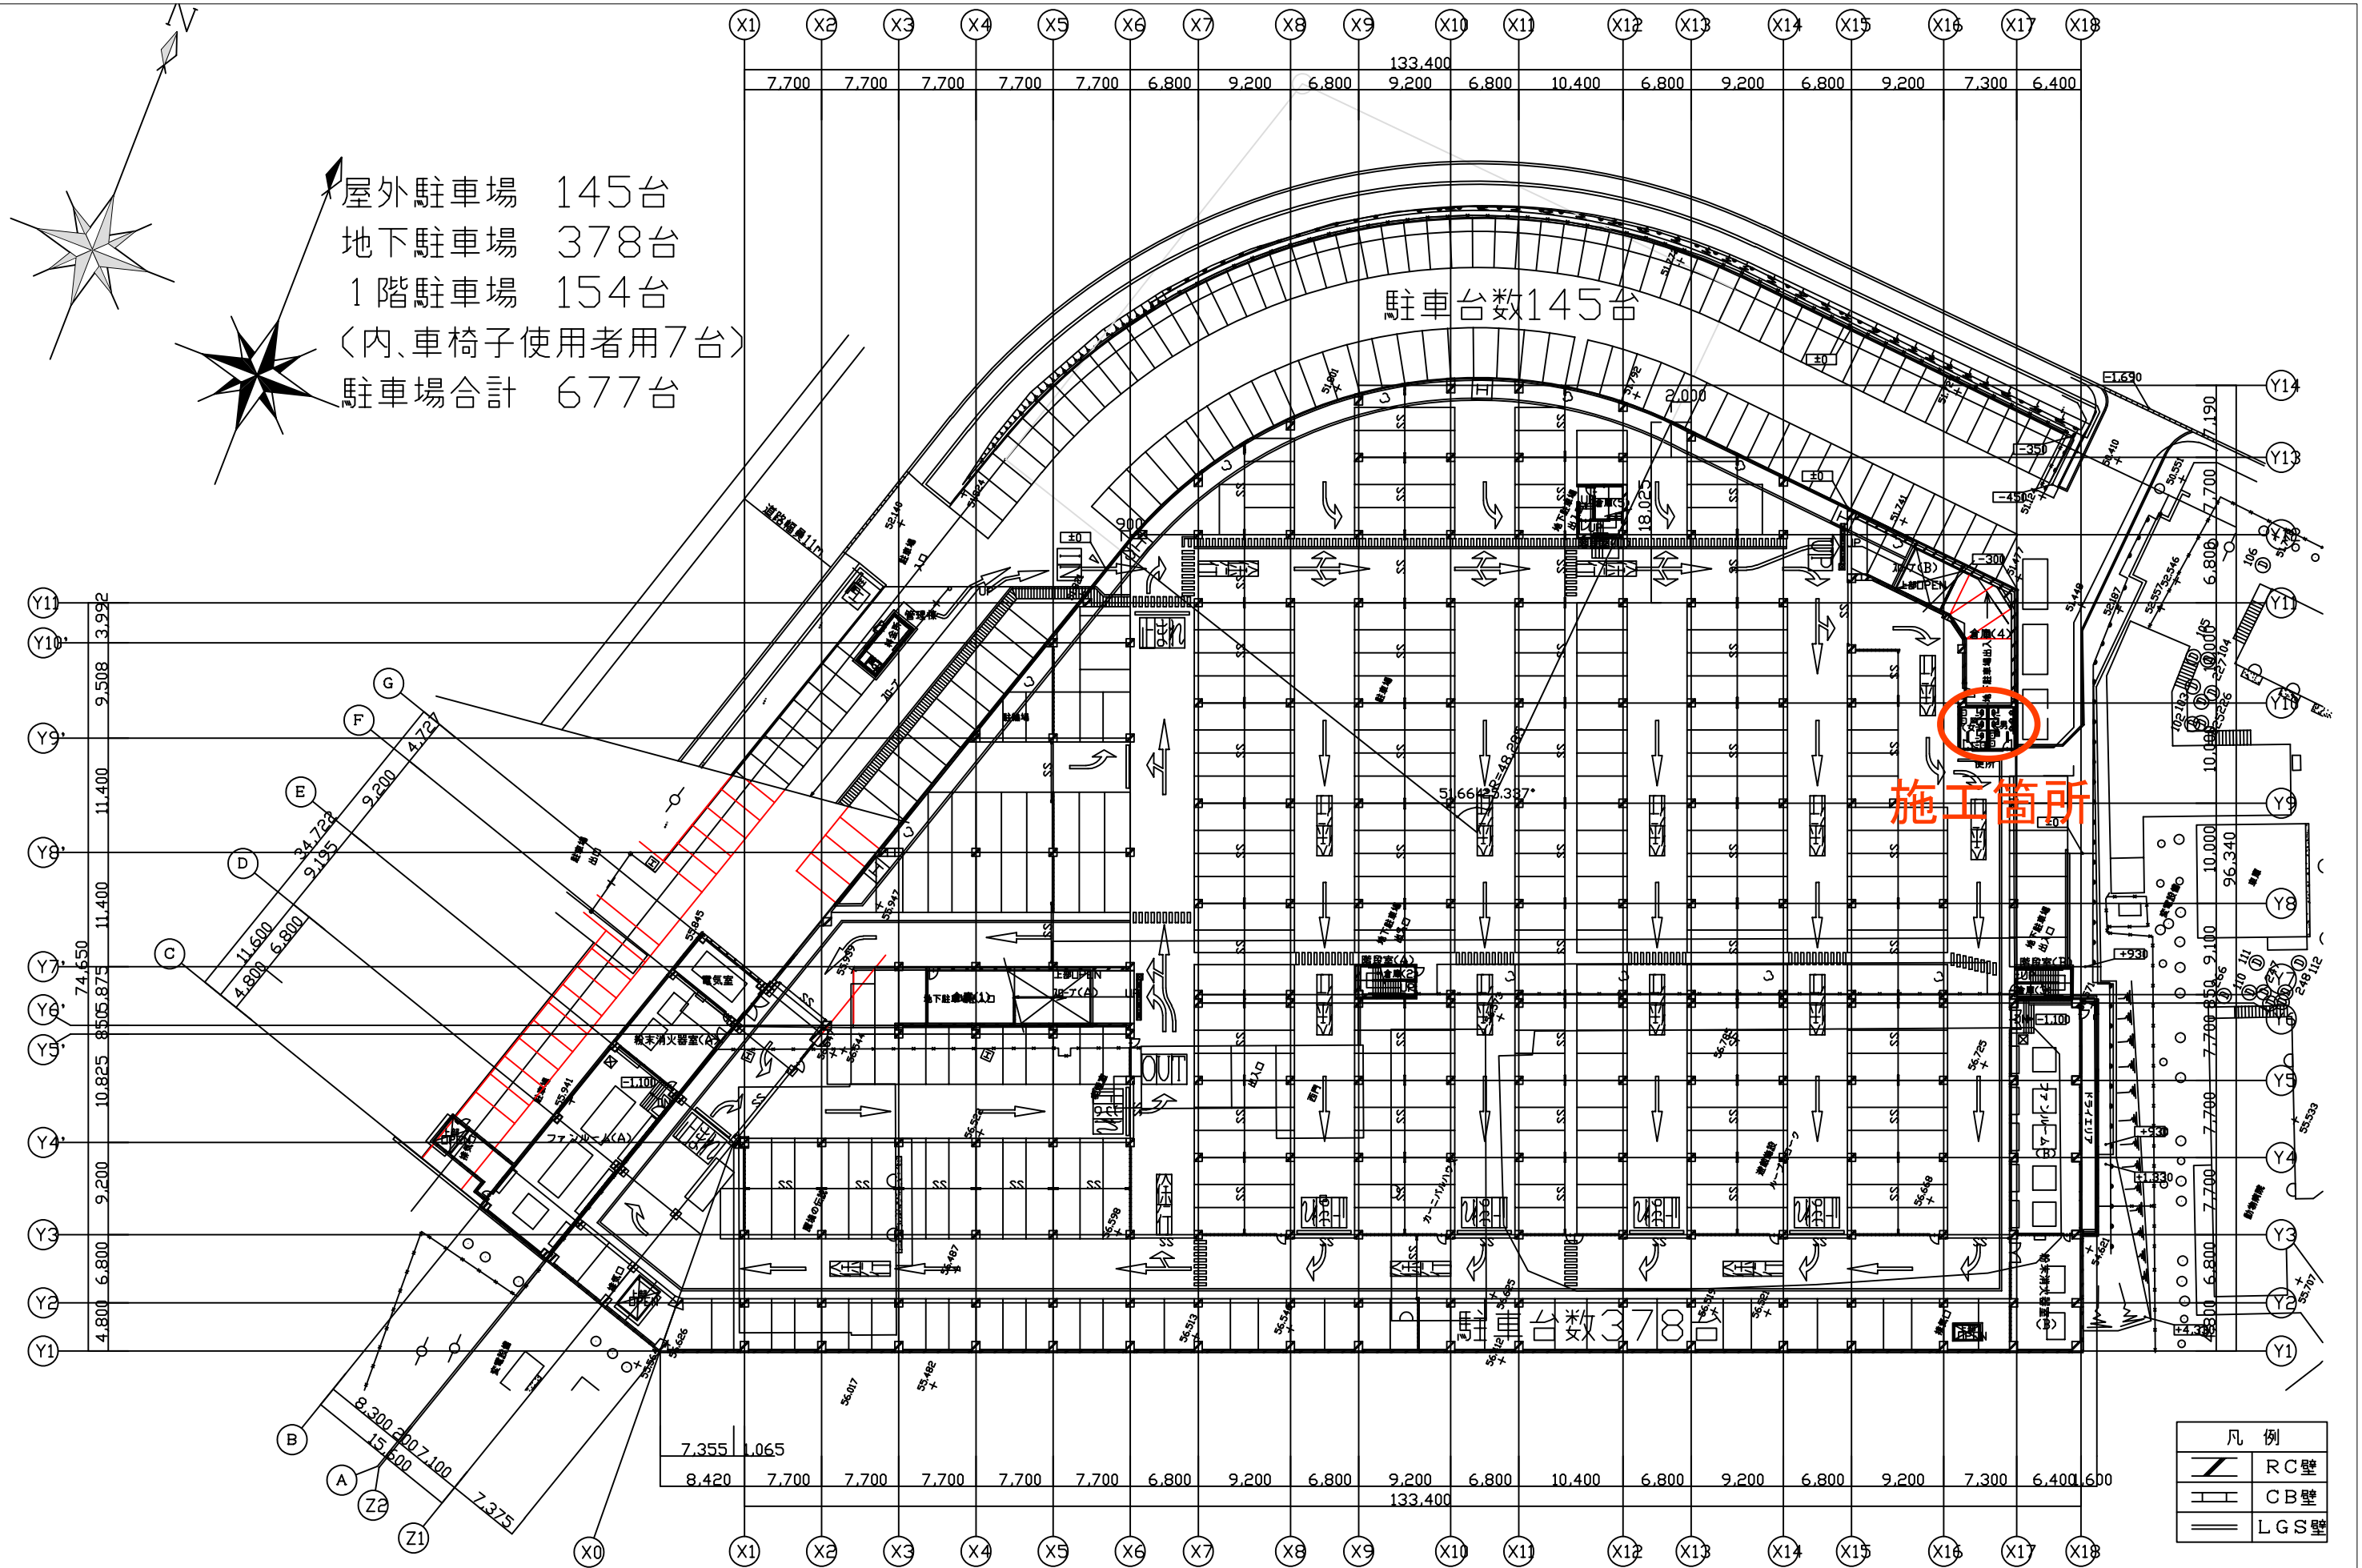

屋外駐車場 145台
 地下駐車場 378台
 1階駐車場 154台
 (内、車椅子使用者用7台)
 駐車場合計 677台

凡例	
	RC壁
	CB壁
	LGS壁

札幌市環境局円山動物園

課名・・・ 課長・ 係長・
 経営管理課

年 月 日
 平成21年 9月30日 再作成

工事名 円山公園第1駐車場
 図面名 地階平面図

図番・
 1 / 3
 SCALE 1/300