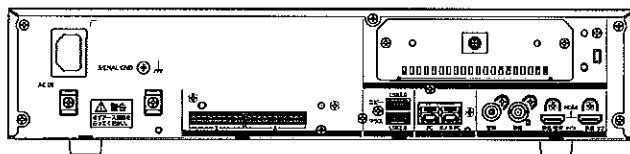

●WJ-NX200V1、WJ-NX200V2 (DVD F517搭載)