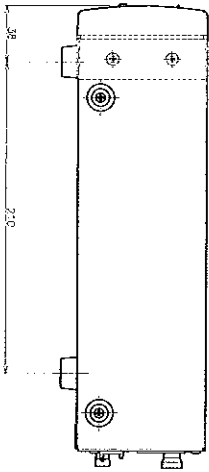

※ CD-ROMには各種取扱説明書 (PDFファイル) が納められています。

■別売品

- ・カメラ拡張キット
  - WJ-NXE20JW (1ライセンス追加時 最大接続カメラ 9台、2ライセンス追加時 最大接続カメラ 12台、3ライセンス追加時 最大接続カメラ 16台、4ライセンス追加時 最大接続カメラ 24台)
  - WJ-NXE21JW (1ライセンス追加時 最大接続カメラ 24台)
- ・セキュリティ拡張キット
  - WJ-NXS01JW (カメラ1台)
  - WJ-NXS04JW (カメラ4台)
  - WJ-NXS16JW (カメラ16台)
  - WJ-NXS32JW (カメラ32台、※登録できるカメラ台数は24台)
- ・拡張キット
  - WJ-NXF02JW
- ・ラックマウント金具
  - WV-Q202

■ 外觀図 (単位: mm)  
● WJ-NX200/05

●WJ-NX200/2、WJ-NX200/4、WJ-NX200/6

●WJ-NX200V1、WJ-NX200V2 (DVD F517搭載)