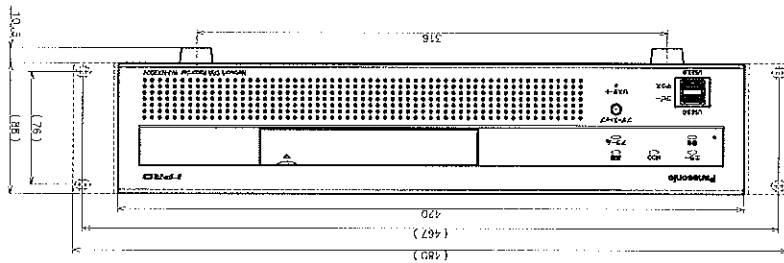

●WJ-NX200/2、WJ-NX200/4、WJ-NX200/6