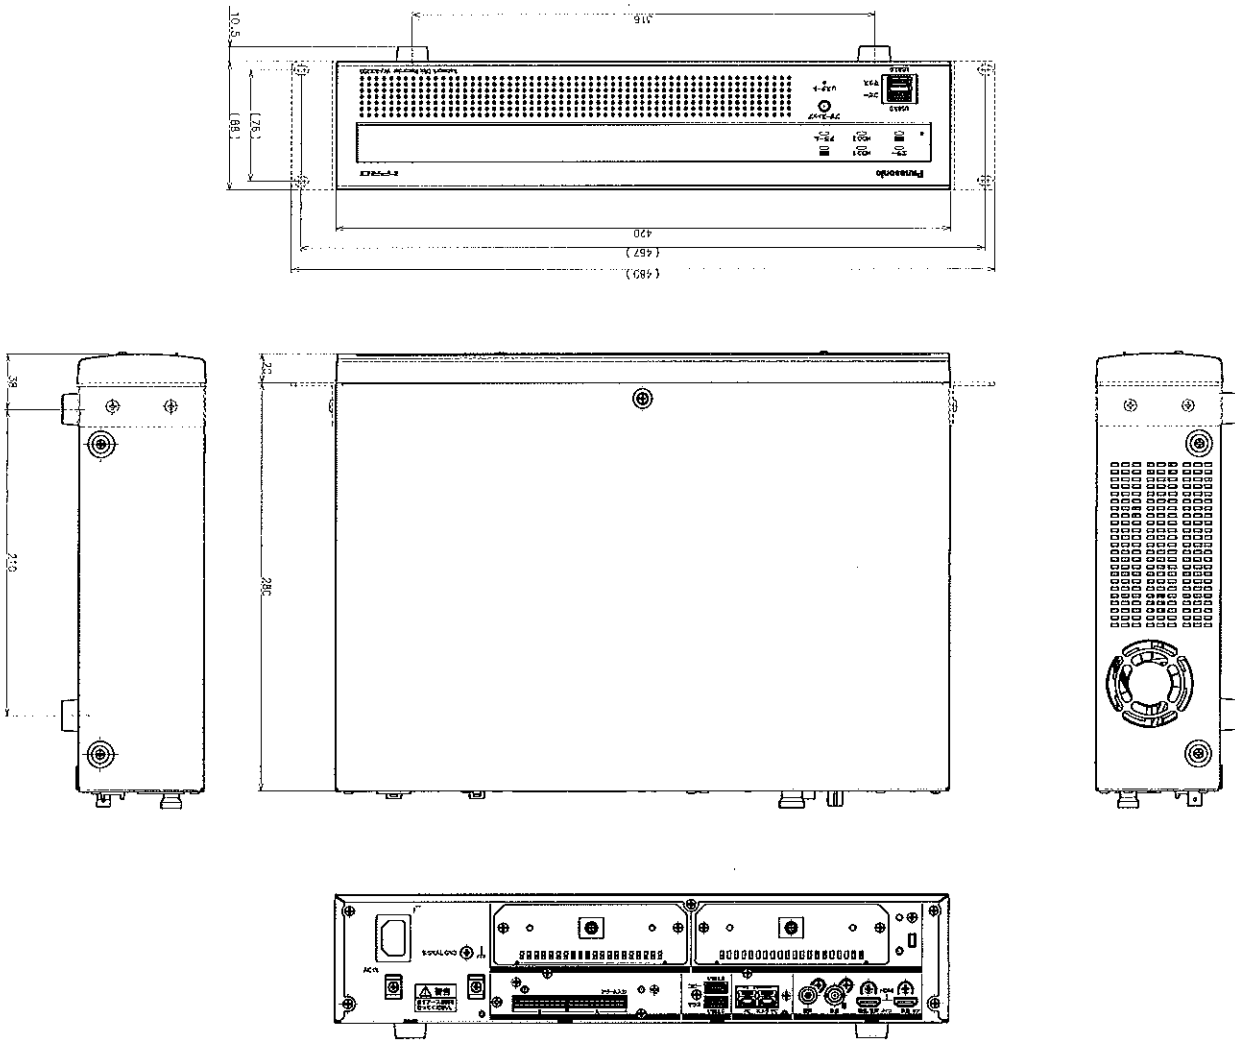

■ 外觀図 (単位: mm)
● WJ-NX200/05