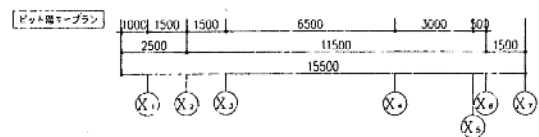

自動ドア設置場所

凡例	
○	設備
●	製作金庫(40リ)
○	製作金庫(10リ)

鉄川・越山特定共同企業体

岡山動物園新動物館新築工事

建築・製作金庫

No.

A-28