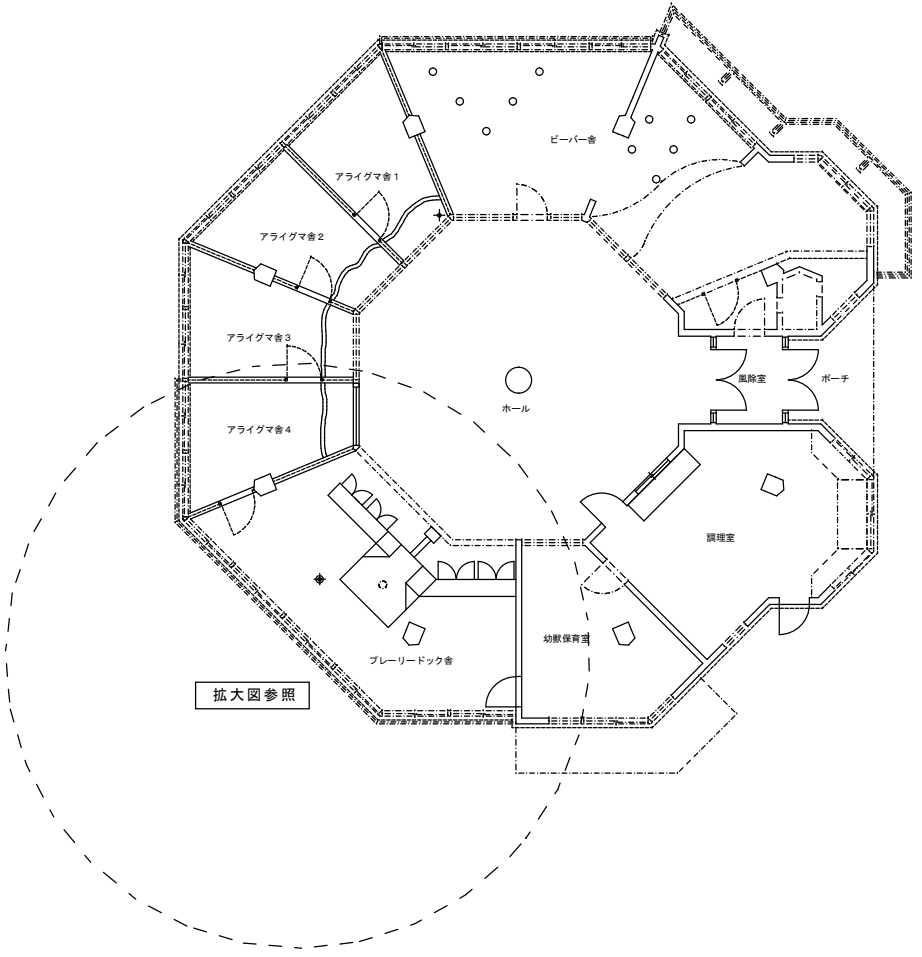

こども動物園配置図 S=1/600

名称	修繕①	可動網戸新設	S=1/100	修繕②、③、④	アルミ製引違い窓修繕、可動網戸新設	S=1/100
室名、数量	プレーリードック舎		1か所	プレーリードック舎		3か所
図面						
仕上	既存	改修		既存	改修	
硝子		既存のまま		B-2	B-2 アルミ製引違い窓新設(カバー工法)	
金物		既存のまま		上部: アクリル板 t8、下部: 強化ガラス t5	上部: 既存のまま、下部: 強化ガラス t5撤去新設	
その他		可動網戸 (PPネット) 新設			アルミ補助部材一式、付属金物一式	

拡大図参照

平面図 S=1/200

拡大図 S=1/80