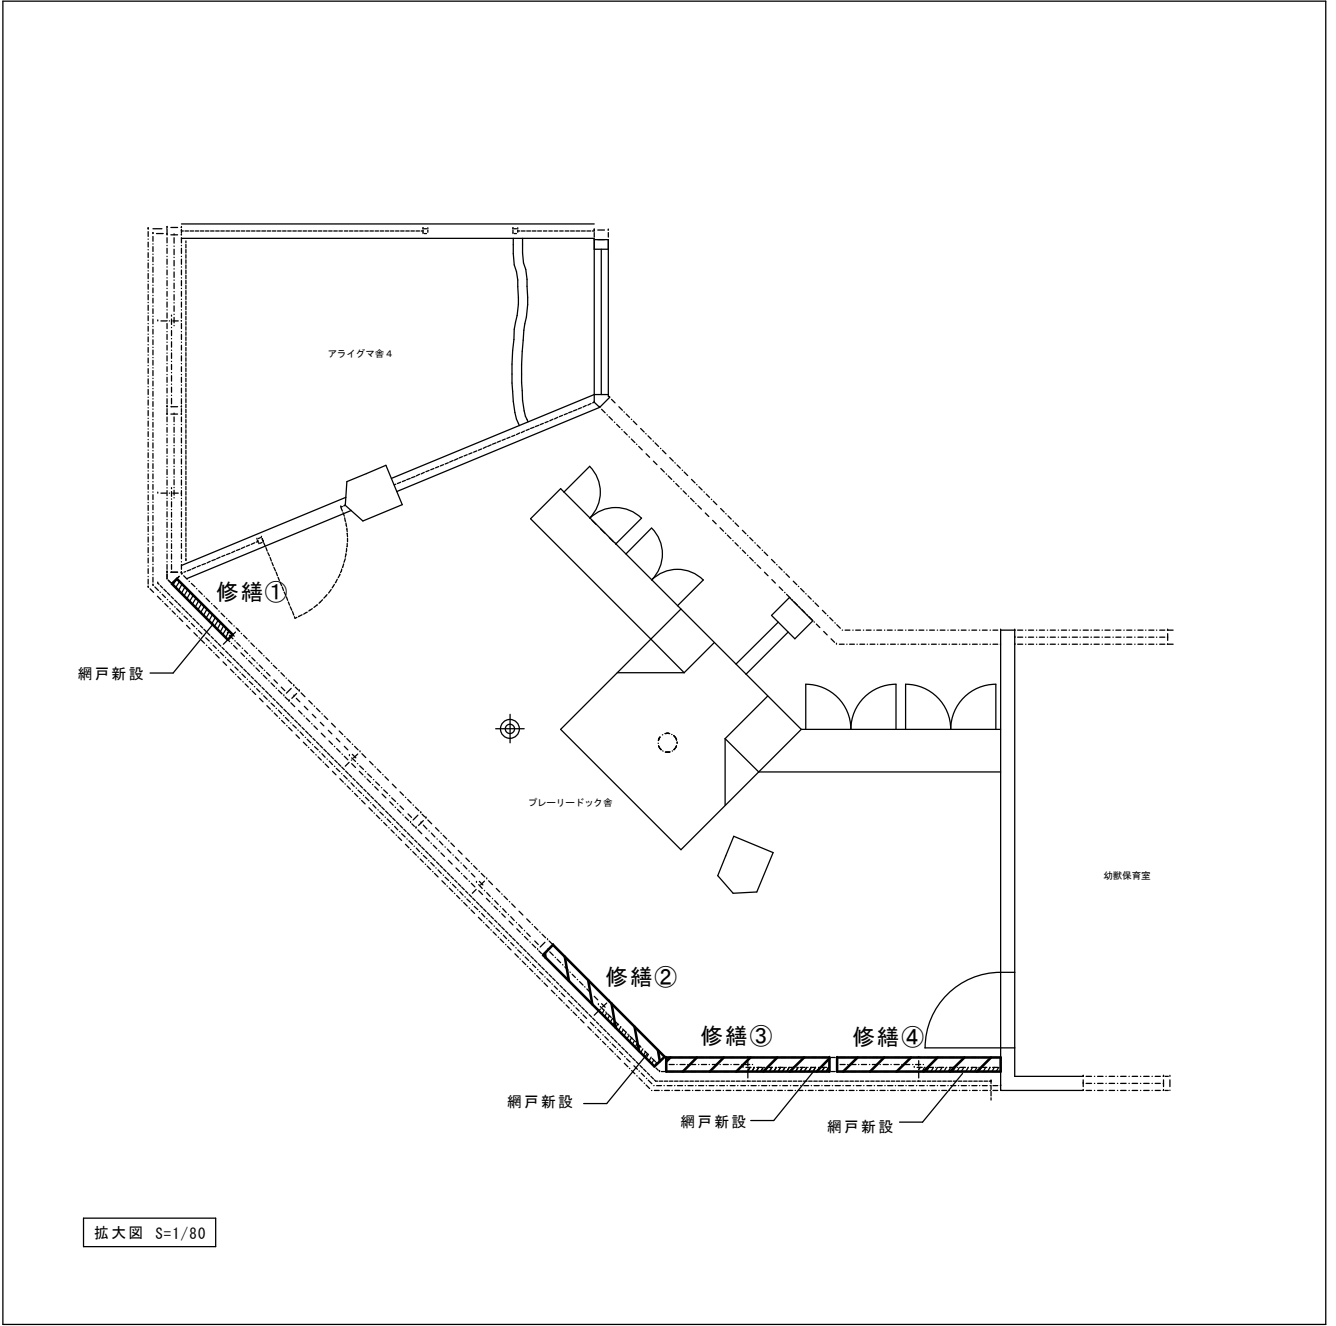

こども動物園配置図 S=1/600

名称	修繕①	可動網戸新設	S=1/100	修繕②、③、④	アルミ製引違い窓修繕、可動網戸新設	S=1/100
室名、数量	プレーリードック舎		1か所	プレーリードック舎		3か所
図面						
仕上	既存	改修		既存	改修	
硝子		既存のまま		B-2	B-2 アルミ製引違い窓新設(カバー工法)	
金物		既存のまま		上部: アクリル板 t8、下部: 強化ガラス t5	上部: 既存のまま、下部: 強化ガラス t5撤去新設	
その他		可動網戸 (PPネット) 新設			アルミ補助部材一式、付属金物一式	

拡大図参照

平面図 S=1/200

拡大図 S=1/80