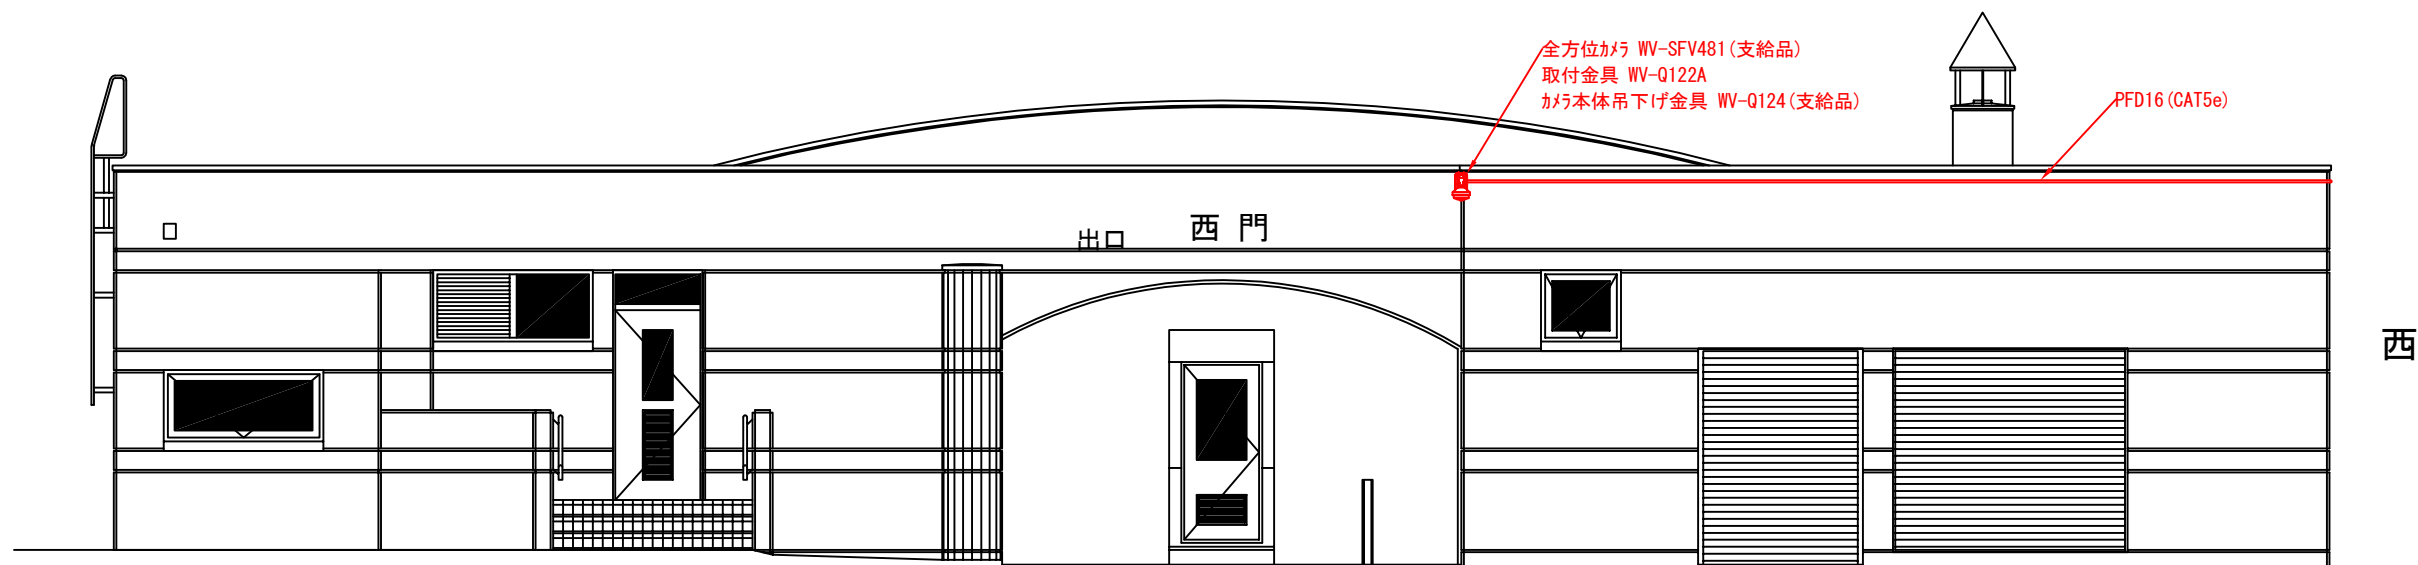

業務名  
**丸山動物園西門ネットワークカメラ取付業務**  
 図面名  
**西門～動物園センター間、光ケーブル架空線路平面図**

円山動物園西門ネットワークカメラ取付業務  
 西門ネットワークカメラ取付平面図 (全方位カメラ2台・ハウジング型カメラ1台)

西門北西側（駐車場側）正面図

西門南東側（園内側）正面裏面図

西門北東面側 側面図

円山動物園西門ネットワークカメラ取付業務

西門ネットワークカメラ取付立面図 (全方位カメラ2台・ハウジング型カメラ1台)

円山動物園西門ネットワークカメラ取付業務  
動物園センター1F及び地下ピットラック配線・平面図