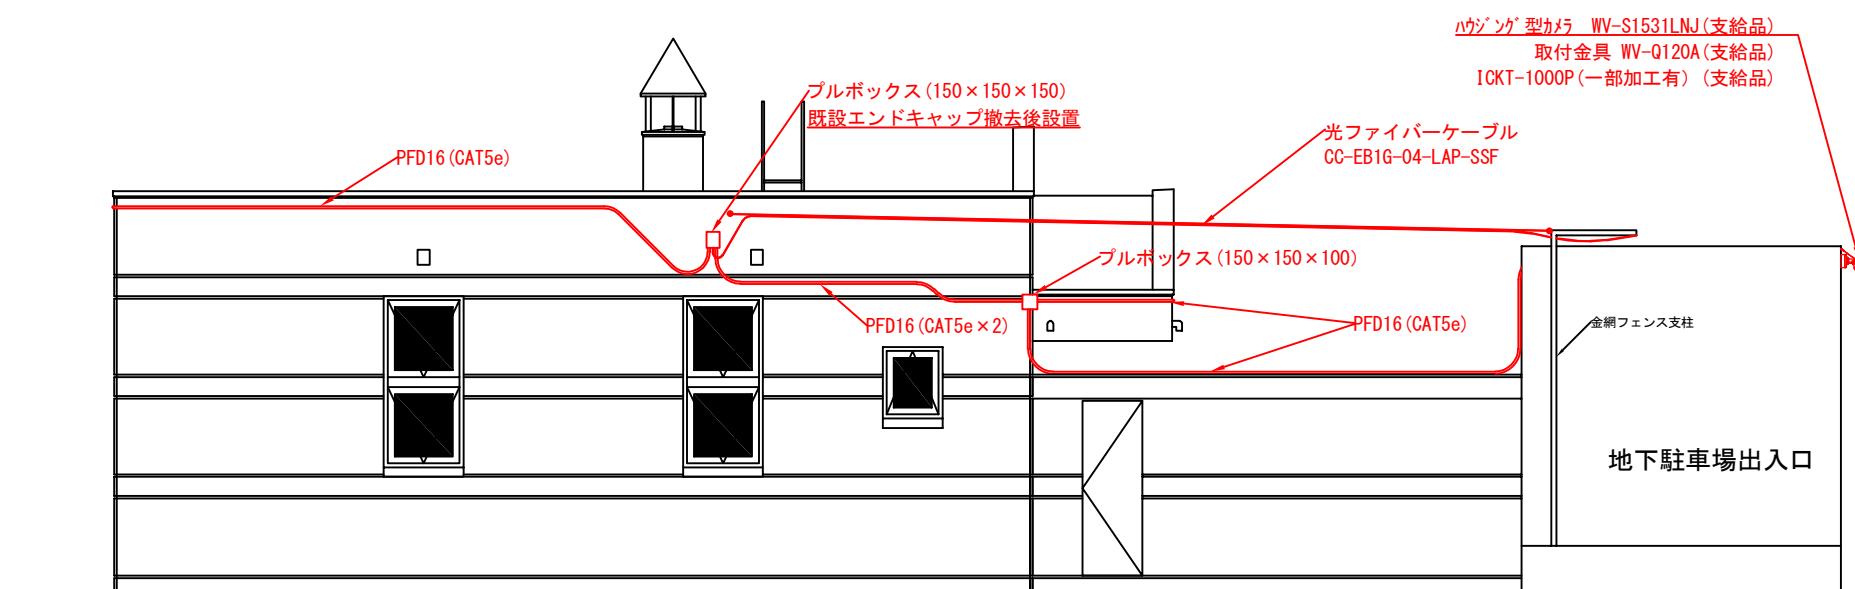

業務名  
**丸山動物園西門ネットワークカメラ取付業務**  
 図面名  
**西門～動物園センター間、光ケーブル架空線路平面図**

円山動物園西門ネットワークカメラ取付業務  
 西門ネットワークカメラ取付平面図 (全方位カメラ2台・ハウジング型カメラ1台)

西門北西側（駐車場側）正面図

西門南東側（園内側）正面裏面図

西門北東面側 側面図

円山動物園西門ネットワークカメラ取付業務

西門ネットワークカメラ取付立面図 (全方位カメラ2台・ハウジング型カメラ1台)

円山動物園西門ネットワークカメラ取付業務  
動物園センター1F及び地下ピットラック配線・平面図