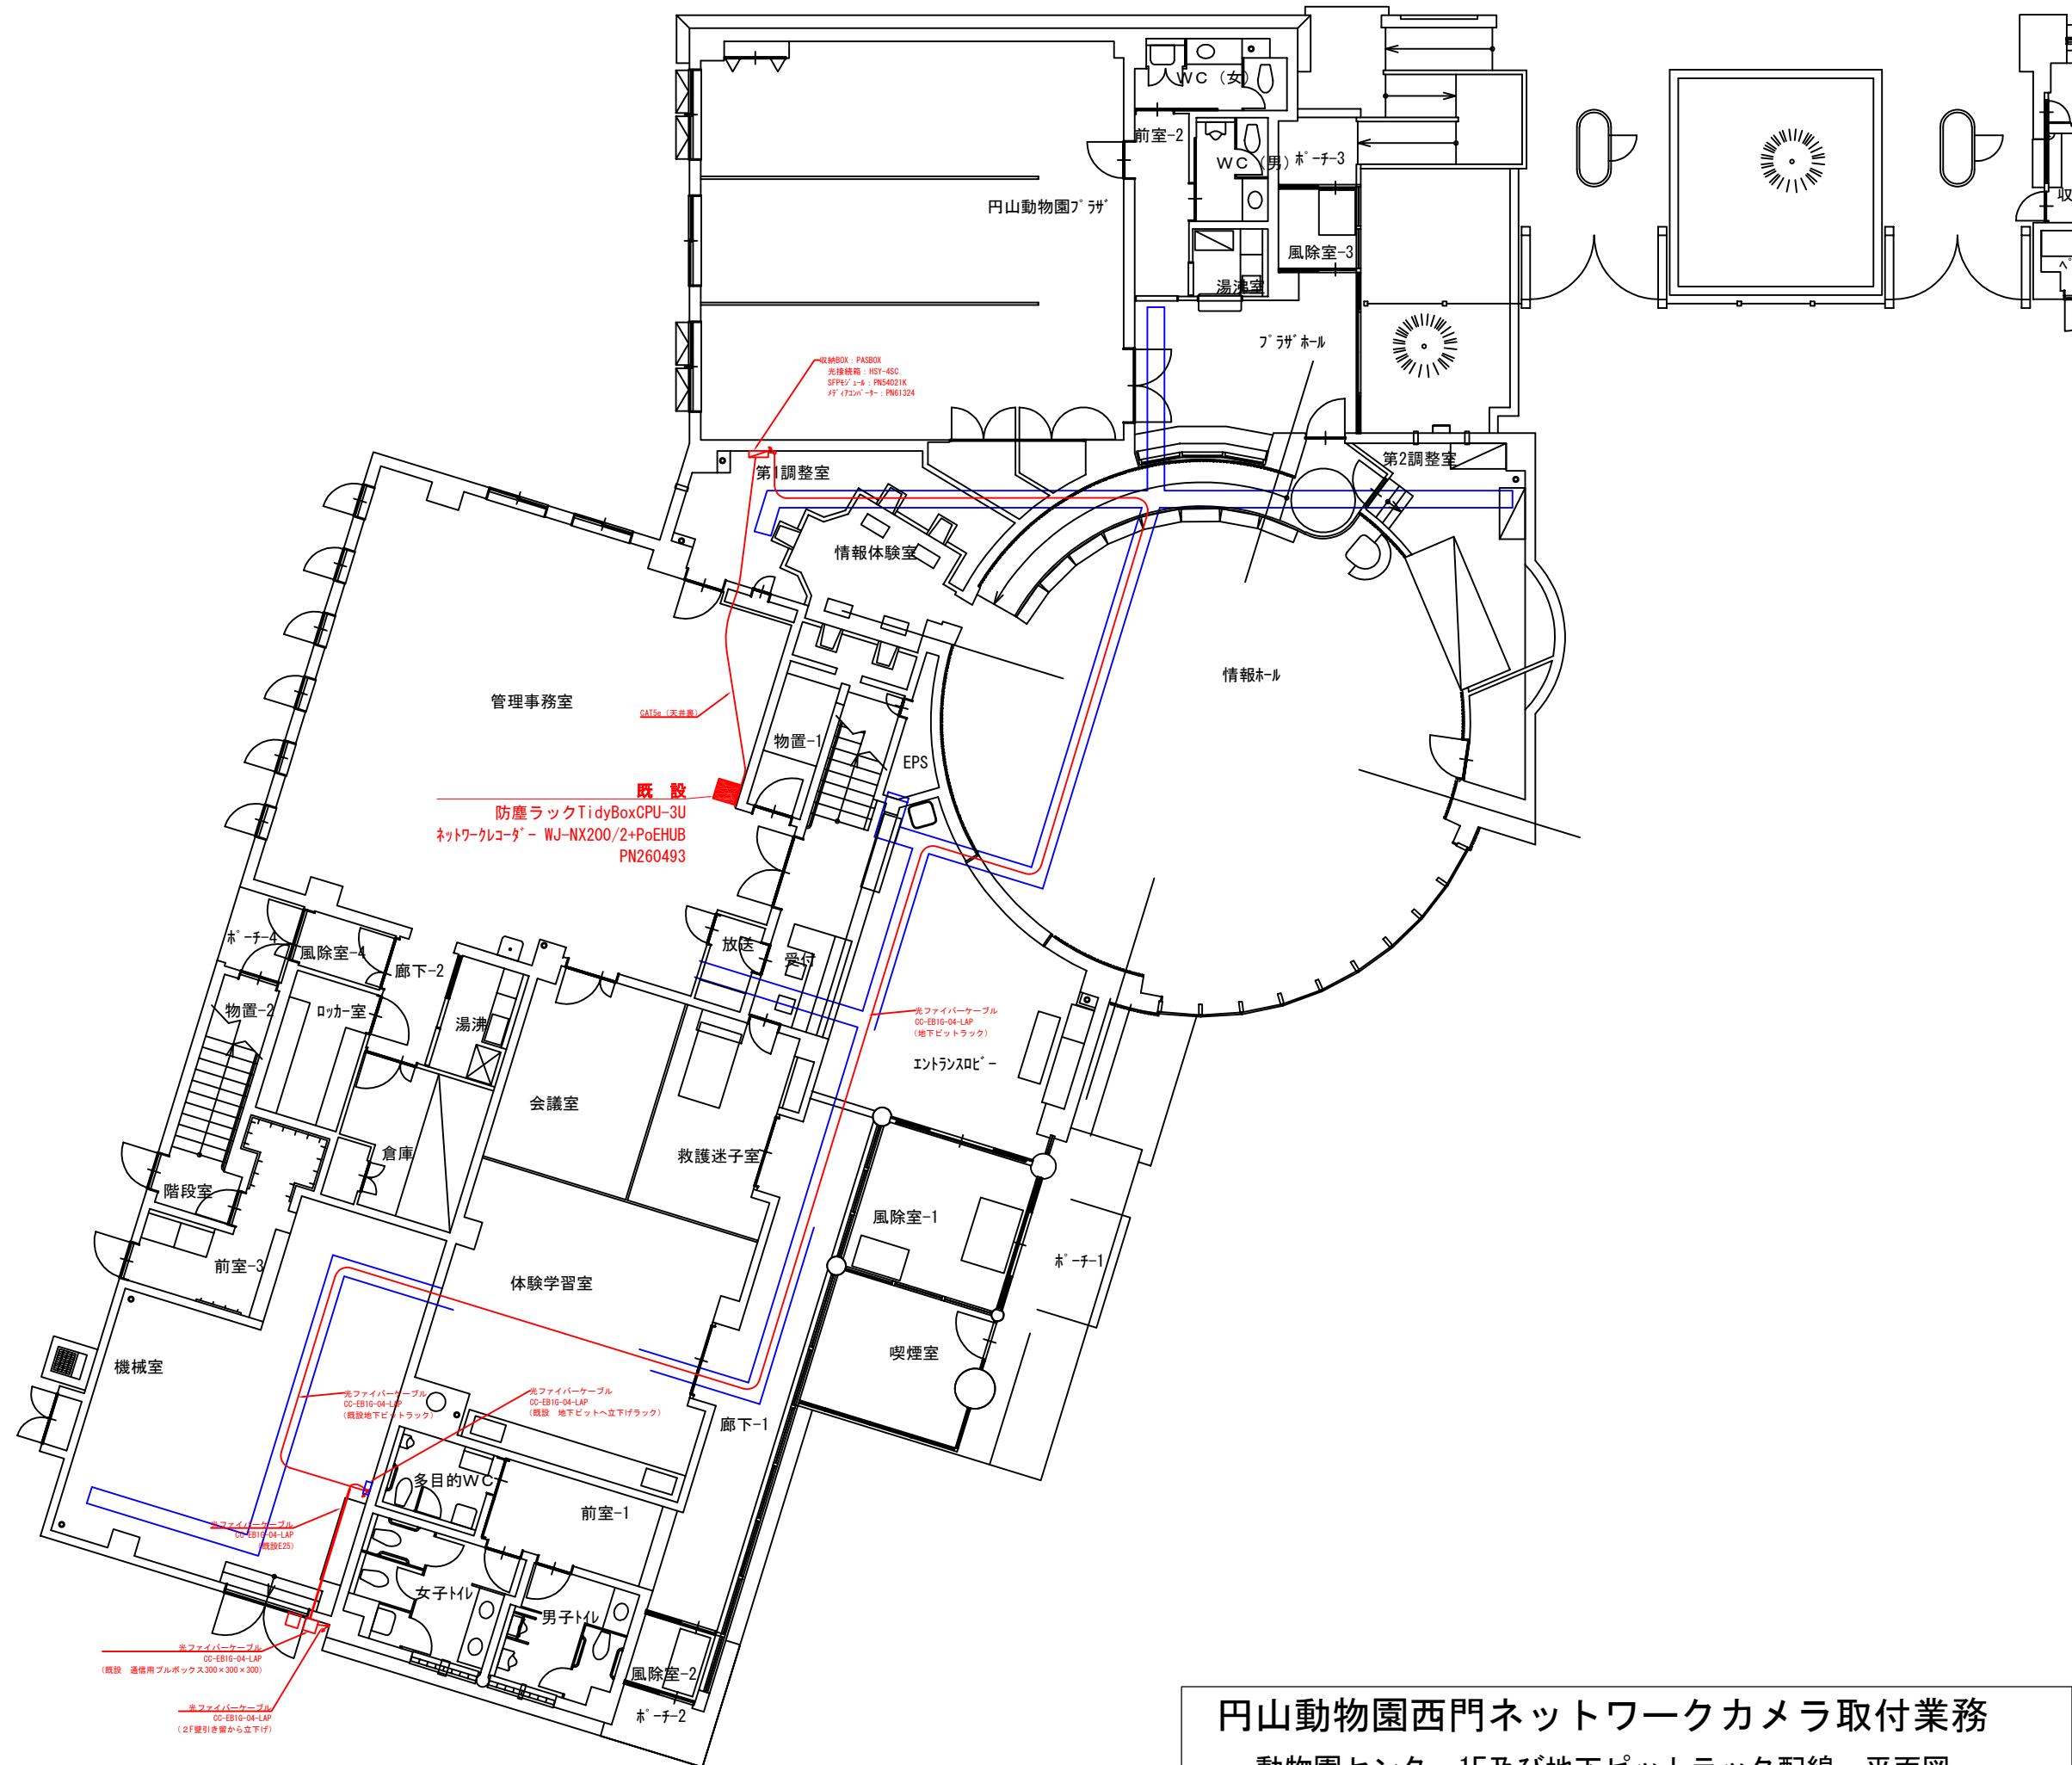

業務名  
**丸山動物園西門ネットワークカメラ取付業務**  
 図面名  
**西門～動物園センター間、光ケーブル架空線路平面図**

円山動物園西門ネットワークカメラ取付業務  
 西門ネットワークカメラ取付平面図 (全方位カメラ2台・ハウジング型カメラ1台)

西門北西側（駐車場側）正面図

西門南東側（園内側）正面裏面図

西門北東面側 側面図

円山動物園西門ネットワークカメラ取付業務

西門ネットワークカメラ取付立面図 (全方位カメラ2台・ハウジング型カメラ1台)

円山動物園西門ネットワークカメラ取付業務  
動物園センター1F及び地下ピットラック配線・平面図