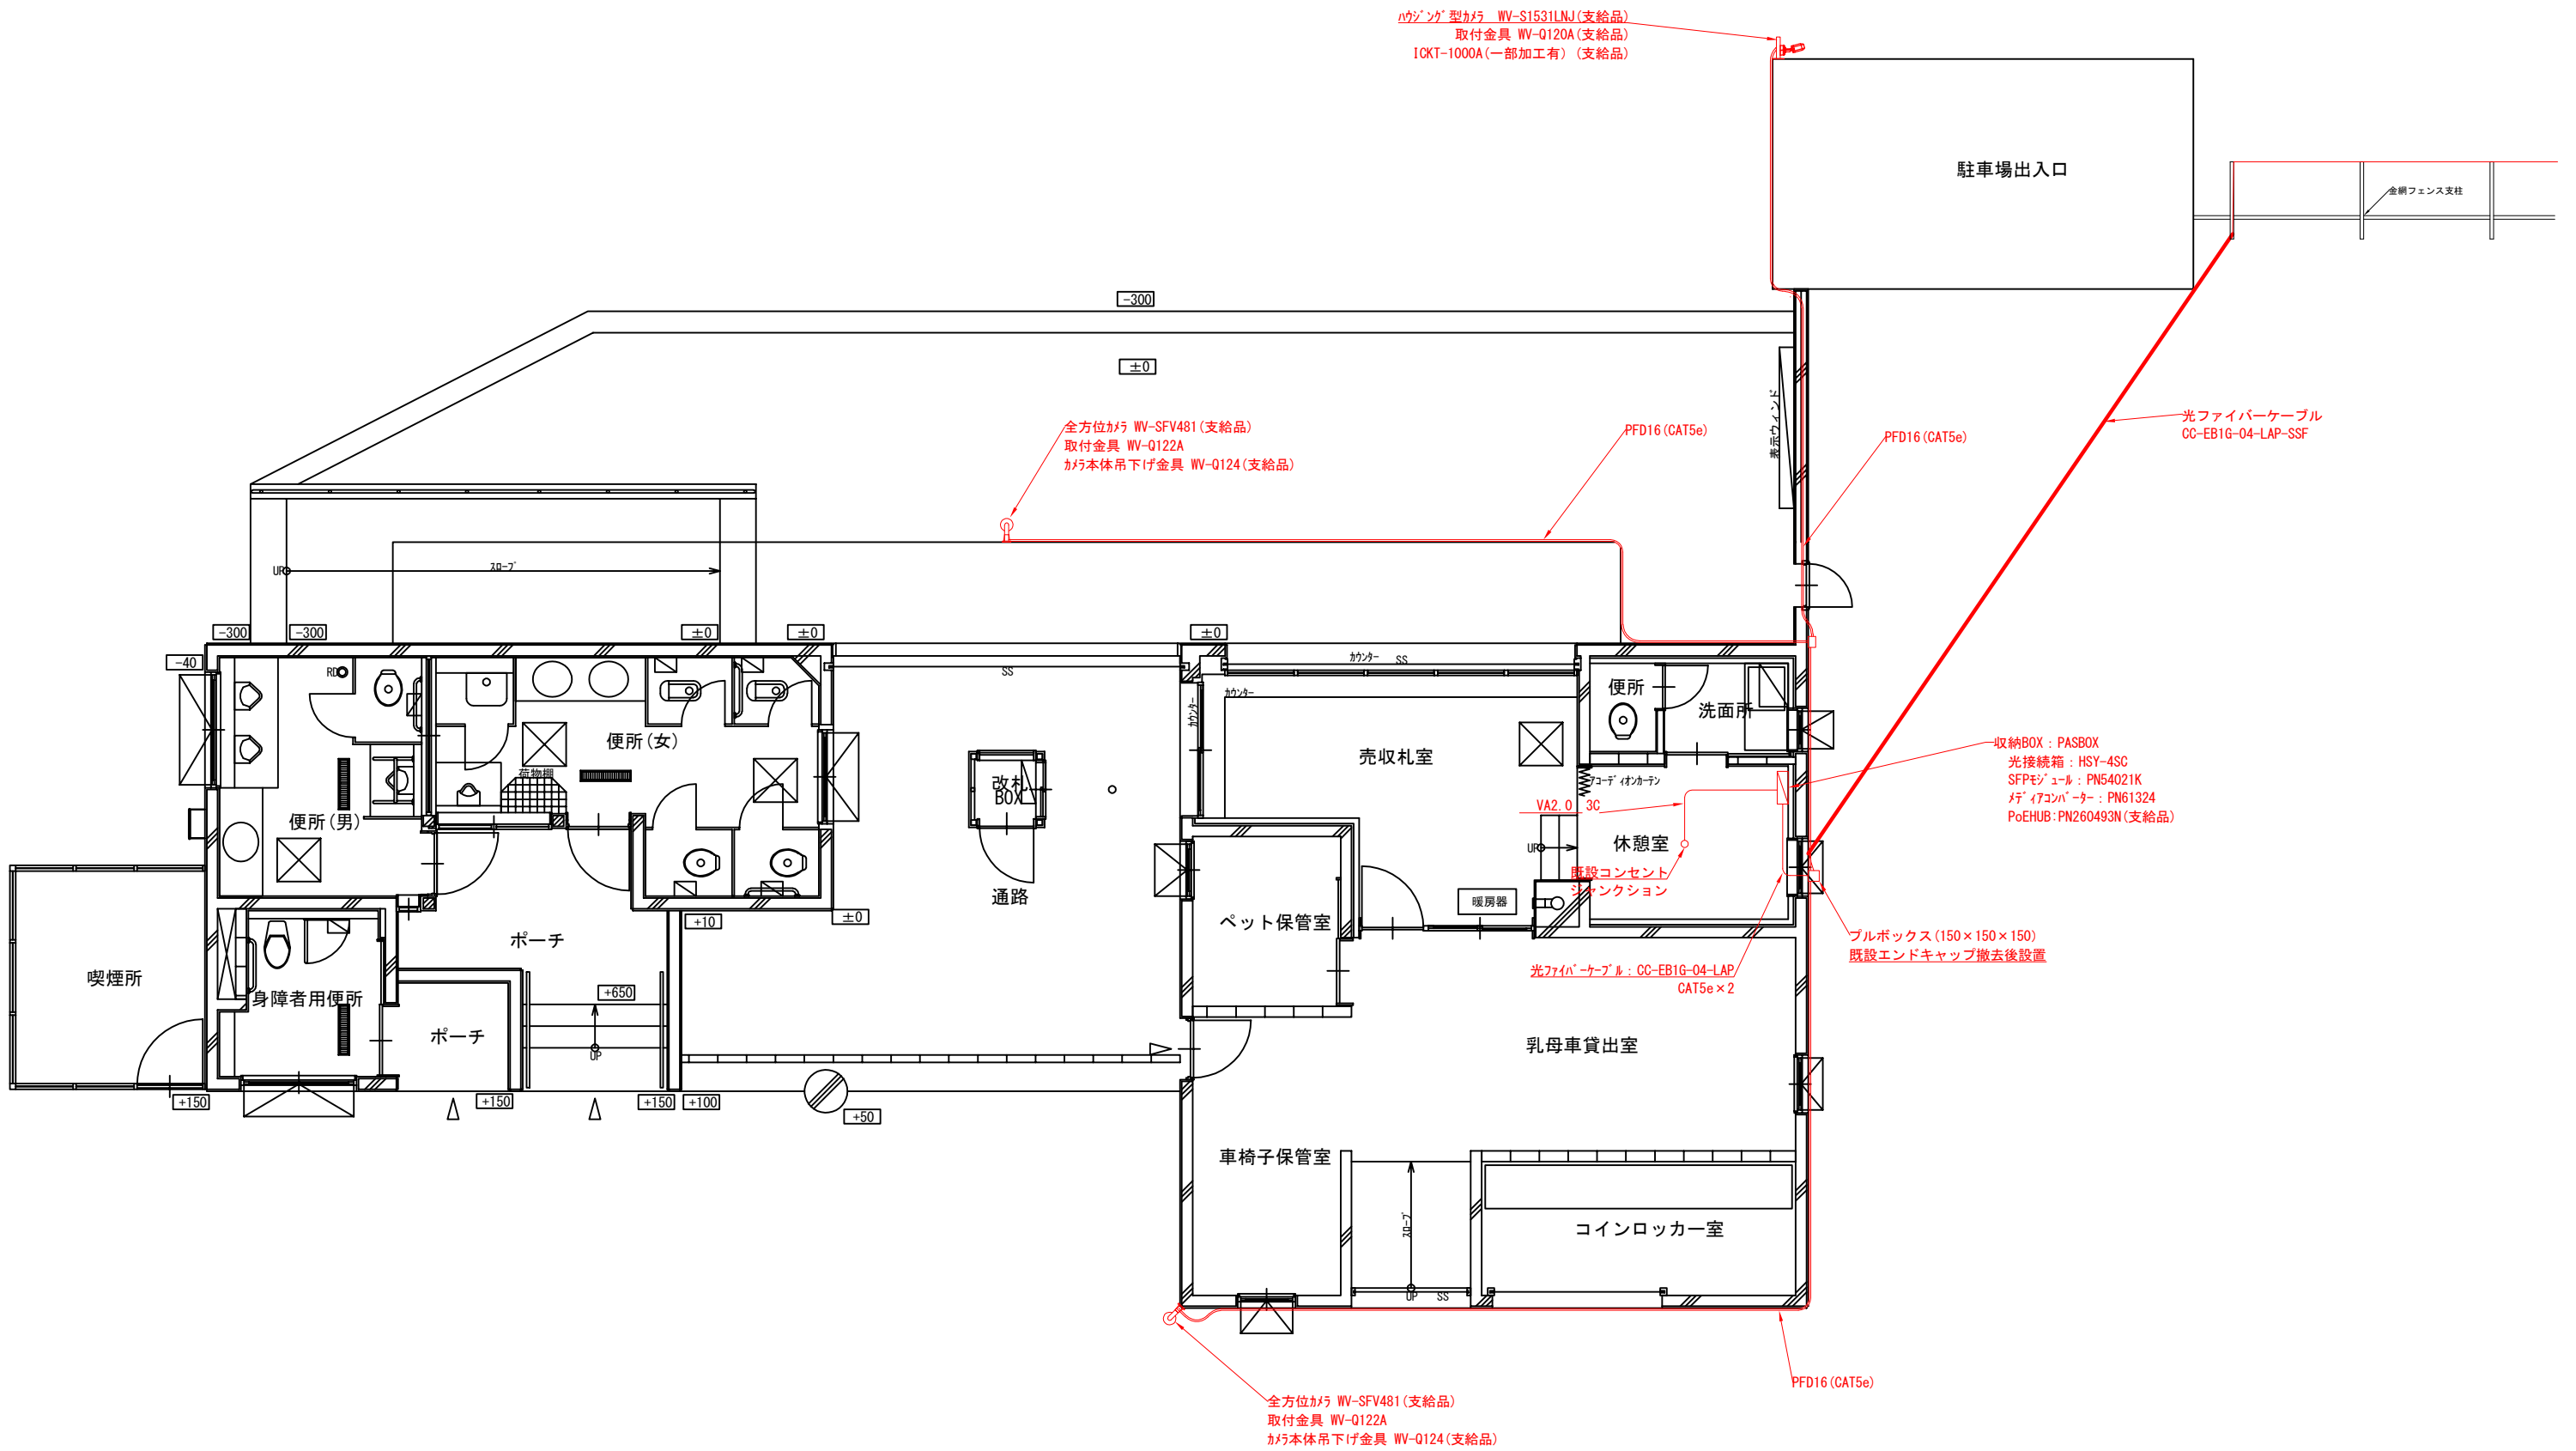

業務名  
**丸山動物園西門ネットワークカメラ取付業務**  
 図面名  
**西門～動物園センター間、光ケーブル架空線路平面図**

円山動物園西門ネットワークカメラ取付業務  
 西門ネットワークカメラ取付平面図 (全方位カメラ2台・ハウジング型カメラ1台)

西門北西側（駐車場側）正面図

西門南東側（園内側）正面裏面図

西門北東面側 側面図

円山動物園西門ネットワークカメラ取付業務

西門ネットワークカメラ取付立面図 (全方位カメラ2台・ハウジング型カメラ1台)

円山動物園西門ネットワークカメラ取付業務  
動物園センター1F及び地下ピットラック配線・平面図