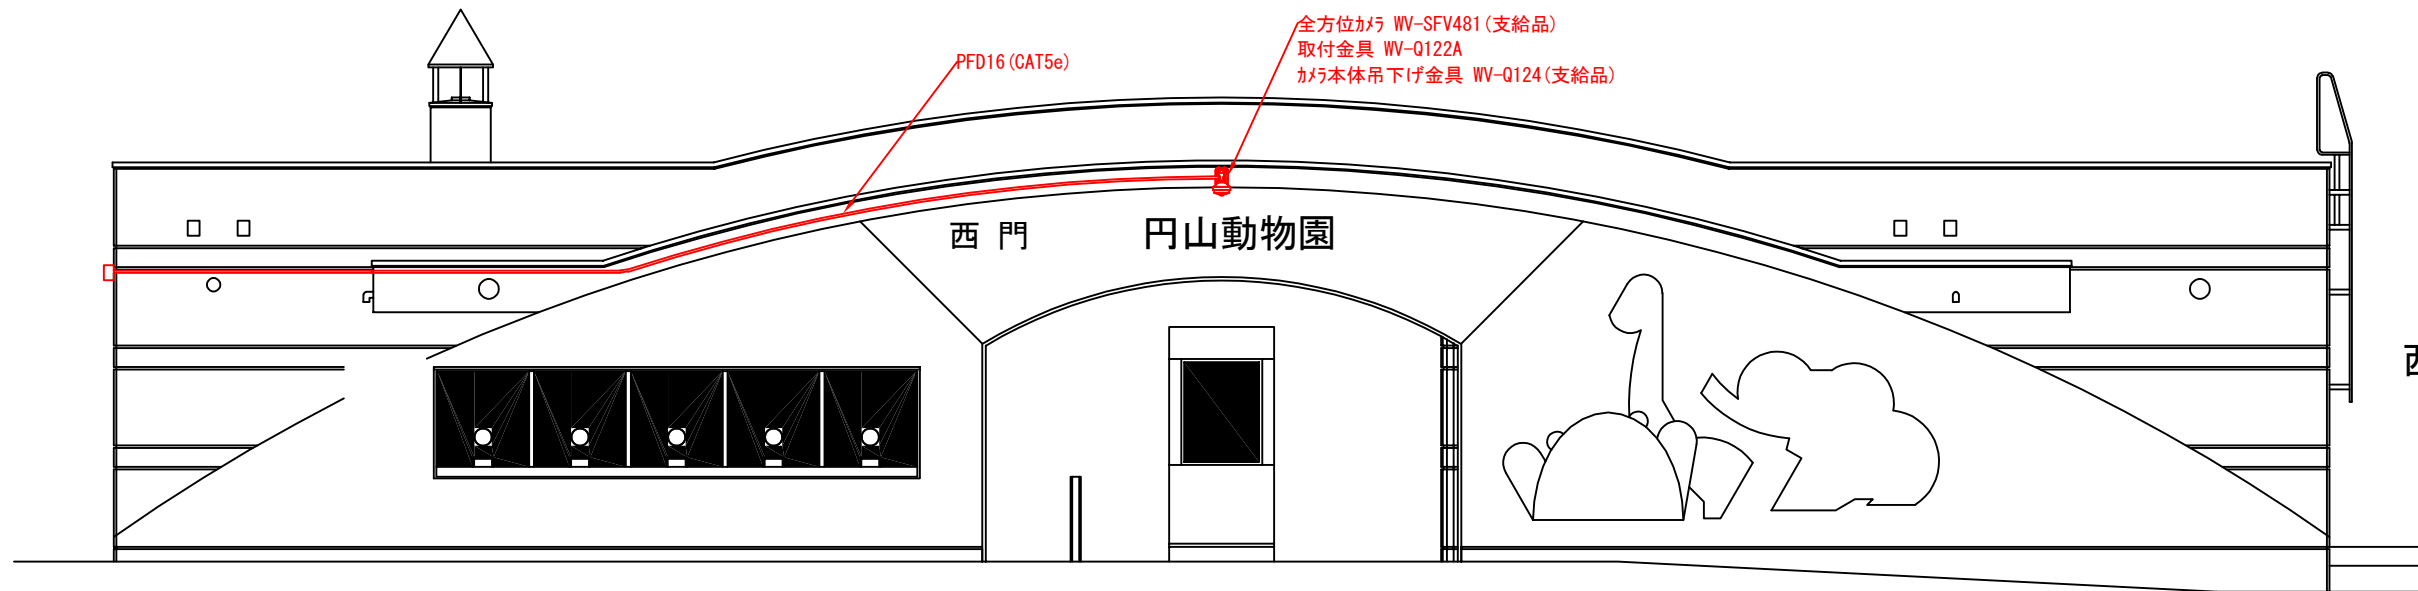

業務名  
**丸山動物園西門ネットワークカメラ取付業務**  
 図面名  
**西門～動物園センター間、光ケーブル架空線路平面図**

円山動物園西門ネットワークカメラ取付業務  
 西門ネットワークカメラ取付平面図 (全方位カメラ2台・ハウジング型カメラ1台)

西門北西側（駐車場側）正面図

西門南東側（園内側）正面裏面図

西門北東面側 側面図

円山動物園西門ネットワークカメラ取付業務

西門ネットワークカメラ取付立面図 (全方位カメラ2台・ハウジング型カメラ1台)

円山動物園西門ネットワークカメラ取付業務  
動物園センター1F及び地下ピットラック配線・平面図