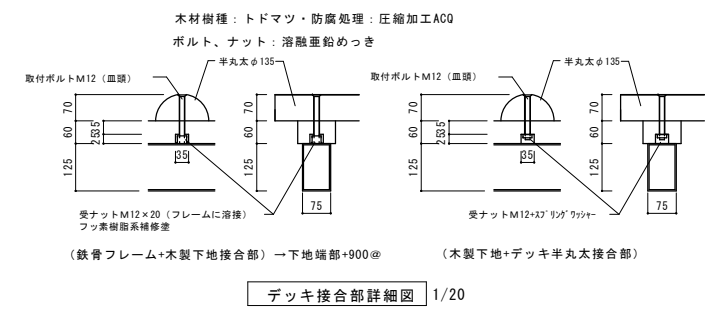

チンパンジーデッキ・内向きタイプ S=1/100

チンパンジーデッキ・外向きタイプ S=1/100

業務名	円山動物園チンパンジー館屋外放飼場修繕業務	図番	2
図面名	タワー立面図・デッキ詳細図	SCALE	