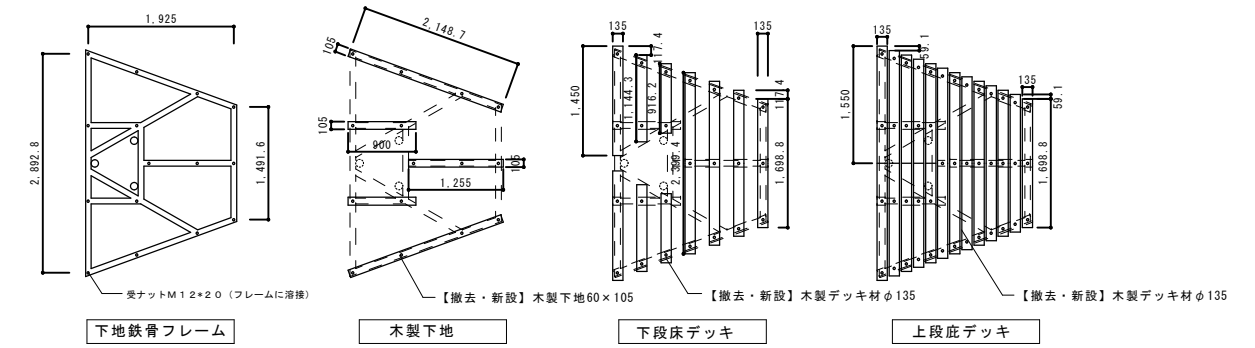

チンパンジーデッキ・内向きタイプ S=1/100

チンパンジーデッキ・外向きタイプ S=1/100

業務名	円山動物園チンパンジー館屋外放飼場修繕業務	図番	2
図面名	タワー立面図・デッキ詳細図	SCALE	