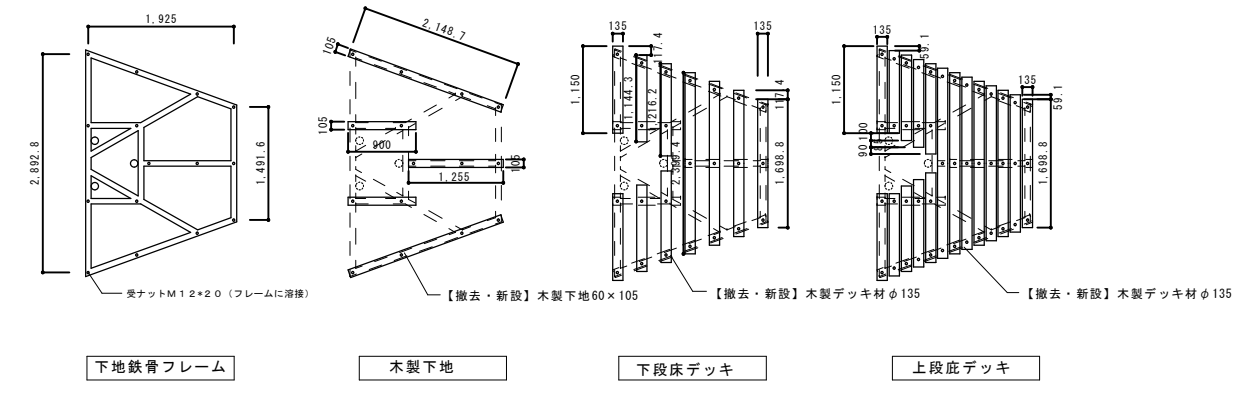

チンパンジーデッキ・内向きタイプ S=1/100

チンパンジーデッキ・外向きタイプ S=1/100

業務名	円山動物園チンパンジー館屋外放飼場修繕業務	図番	2
図面名	タワー立面図・デッキ詳細図	SCALE	