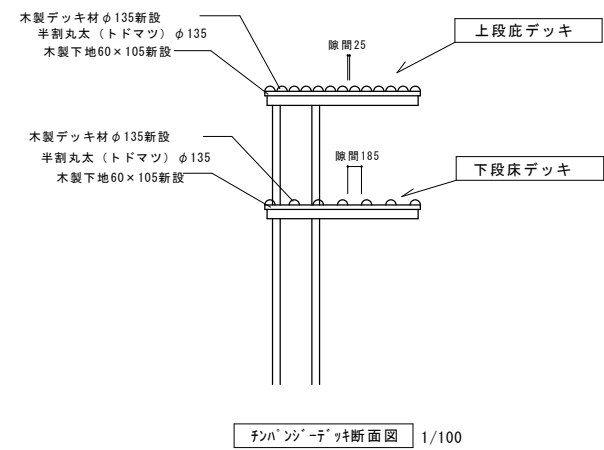

チンパンジーデッキ・内向きタイプ S=1/100

チンパンジーデッキ・外向きタイプ S=1/100

業務名	円山動物園チンパンジー館屋外放飼場修繕業務	図番	2
図面名	タワー立面図・デッキ詳細図	SCALE	