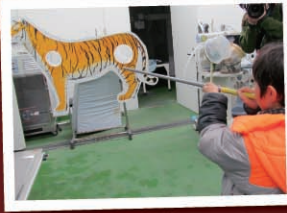

13日 [月・祝]
獣医さんになろう

時間: 13時30分～14時30分
場所: 動物病院内
定員: 20名(小中学生限定)
※動物園センターで抽選(抽選時間: 13時15分)