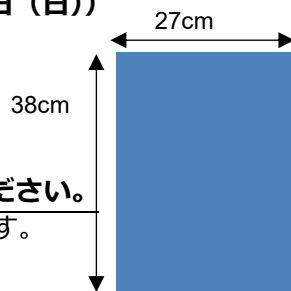

募集要項

アースデイとは？「地球のことを考えて行動する日」のこと。
円山動物園のアースデイは地球と、そこに住むたくさんのいのちに思いをめぐらせ、関わった1人1人が緩やかにつながりながら続いてきました。アースデイのテーマにご賛同いただき、絵を描くことでアースデイに参加してみませんか？まず、やってみる！それが「アースデイ」です。たくさんのご応募お待ちしております。

第15回アースデイ in 円山動物園（開催日：令和3年8月21日（土）～29日（日））

テーマ：「地球といきものたち」

サイズ：八つ切り画用紙 27×38（cm）

対象：札幌市及び札幌市近郊の小学生（1年生～6年生）

注意事項：

- ・縦（たて）に使用します。画材は自由ですが、絵の中に文字は入れないでください。
- ・最優秀作品は第15回アースデイ in 円山動物園のポスターとして使用されます。
- ・入賞作品はアースデイ in 円山動物園のグッズ作製等の原画として使用されることがあります。
- ・未発表のオリジナル作品に限ります。

～保護者の方へ～

本コンクールへの応募をもって、保護者の方に募集要項について承諾をいただいたものとします。
なお、お子さまがこのコンクールに参加することで‘地球・環境・いのち’の問題を親子で話し合うきっかけになれば幸いです。

応募期間

令和3年4月1日（木）～令和3年5月15日（土）必着

持参の場合、令和3年5月15日（土）16時30分まで

応募方法

- 応募用紙に必要事項を記入のうえ、作品と一緒に郵送又は持参してください。
- 持参の場合、9時30分～16時30分までに動物園センター受付へお持ちください。（大人の方は動物園への入園料がかかります。）
- 応募先
  〒064-0959
  札幌市中央区宮ヶ丘3番地1 札幌市円山動物園
  「アースデイ子ども絵画コンクール係」

発表

- 選考委員会による審査により、最優秀作品、優秀作品を決定します。
  なお、選考に関する問い合わせには応じられません。
- 審査結果は6月中旬頃までに、入賞された方に直接通知いたします。
- 入賞作品は8月21日（土）～29日（日）の期間、円山動物園内にて展示いたします。
- アースデイ開幕日に入賞作品の表彰式を予定しています。

お問合せ

電話：011-621-1427

（札幌市円山動物園 飼育展示課）

Eメール：earthdayinmaruyamazoo2021@gmail.com

その他

- 作品返却希望の場合、応募用紙の該当欄にご記入ください。
- 作品返却にあたっては、9/3（金）～10/3（日）までに、動物園センター受付までお越しください。（郵送による返却には対応していません。）
- 上記期間中にお引取りいただけなかった作品は主催者にて処分させていただきます。

■注意事項■主催者は、作品の送付中・展示中に被った紛失、破損等について責任を負いません。■応募に係る費用は、応募者の負担となります。■応募作品は、第三者の著作権等の知的財産権を侵害しないものであることとし、これに反すると判明した場合には、選考結果発表後であっても受賞を取り消します。■応募作品の著作権は、制作者に帰属します。ただし、主催者が実施する作品の複製・配布に係る権利、展示会・ホームページ等での公開に係る権利及び加筆・修正に係る権利（複製権、上映権、公衆送信権、伝達権、口述権、展示権、譲渡権、貸与権、同一性保持権）は主催者に帰属し、その場合、主催者は著作者に著作権料等は支払いません。■応募に係る個人情報、入賞の選定や各種通知・発送等を行うために利用させていただきます。また、受賞者については「氏名」「学校・学年」をホームページ等に掲載させていただく場合がありますが、それ以外の用途で使用することはありません。

第15回アースデイ in 円山動物園

主催 アースデイ in 円山動物園

実行委員会

共催 札幌市円山動物園