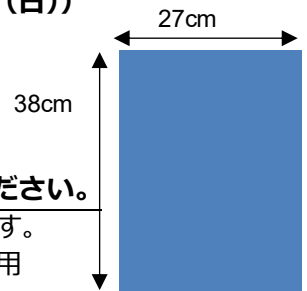

募集要項

アースデイとは？「地球のことを考えて行動する日」のこと。
円山動物園のアースデイは地球と、そこに住むたくさんのいのちに思いをめぐらせ、関わった1人1人が緩やかにつながりながら続いてきました。アースデイのテーマにご賛同いただき、絵を描くことでアースデイに参加してみませんか？まず、やってみる！それが「アースデイ」です。たくさんのご応募お待ちしております。

第14回アースデイ in 円山動物園（開催日：令和2年5月16日（土）17日（日））

テーマ：「地球といきものたち」

サイズ：八つ切り画用紙 27×38（cm）

対象：札幌市及び札幌市近郊の小学生（1年生～6年生）

注意事項：

- ・縦（たて）に使用します。画材は自由ですが、絵の中に**文字は入れないでください**。
- ・最優秀作品は第14回アースデイ in 円山動物園のポスターとして使用されます。
- ・入賞作品は第14回アースデイ in 円山動物園のグッズ作成等の原画として使用されることがあります。
- ・未発表のオリジナル作品に限ります。

～保護者の方へ～

本コンクールへの応募をもって、保護者の方に募集要項について承諾をいただいたものとします。

なお、お子さまがこのコンクールに参加することで地球・環境・いのちの問題を親子で話し合うきっかけになれば幸いです。

応募期間

令和元年12月9日（月）～令和2年1月31日（金）必着

持参の場合、令和2年1月31日（金）16時まで

応募方法

- 応募用紙に必要事項を記入のうえ、作品と一緒に郵送又は持参してください。
- 持参の場合、9時30分～16時までに動物園センター受付へお持ちください。（大人の方は動物園への入園料がかかります。）
- 応募先
  〒064-0959
  札幌市中央区宮ヶ丘3番地1 札幌市円山動物園
  「アースデイ子ども絵画コンクール係」

発表

- 選考委員会による審査により、最優秀作品、優秀作品を決定します。なお、選考に関する問い合わせには応じられません。
- 審査結果は2月下旬頃までに、入賞された方に直接通知いたします。
- 入賞作品は4月下旬～5月17日の期間、円山動物園内にて展示いたします。
- アースデイ当日に、入賞作品の表彰式を予定しています。

お問合せ

電話：011-621-1427

（札幌市円山動物園 飼育展示課）

Eメール：earthdayinmaruyamazoo2020@gmail.com

その他

- 作品返却希望の場合、応募用紙の該当欄にご記入ください。
- 作品返却にあたっては、5/22（金）～6/21（日）までに、動物園センター受付へお越しください。（郵送による返却には対応していません。）
- 上記期間中にお引取りいただけなかった作品は主催者に処分させていただきます。

■注意事項■主催者は、作品の送付中・展示中に被った紛失、破損等について責任を負いません。■応募に係る費用は、応募者の負担となります。■応募作品は、第三者の著作権等の知的財産権を侵害しないものであることとし、これに反すると判明した場合には、選考結果発表後であっても受賞を取り消します。■応募作品の著作権は、制作者に帰属します。ただし、主催者が実施する作品の複製・配布に係る権利、展示会・ホームページ等での公開に係る権利及び加筆・修正に係る権利（複製権、上映権、公衆送信権、伝達権、口述権、展示権、譲渡権、貸与権、同一性保持権）は主催者に帰属し、その場合、主催者は著作者に著作権料等は支払いません。■応募に係る個人情報、入賞の選定や各種通知・発送等を行うために利用させていただきます。また、受賞者については「氏名」「学校・学年」をホームページ等に掲載させていただく場合がありますが、それ以外の用途で使用することはありません。

第14回アースデイ in 円山動物園

主催 アースデイ in 円山動物園

実行委員会

共催 札幌市円山動物園