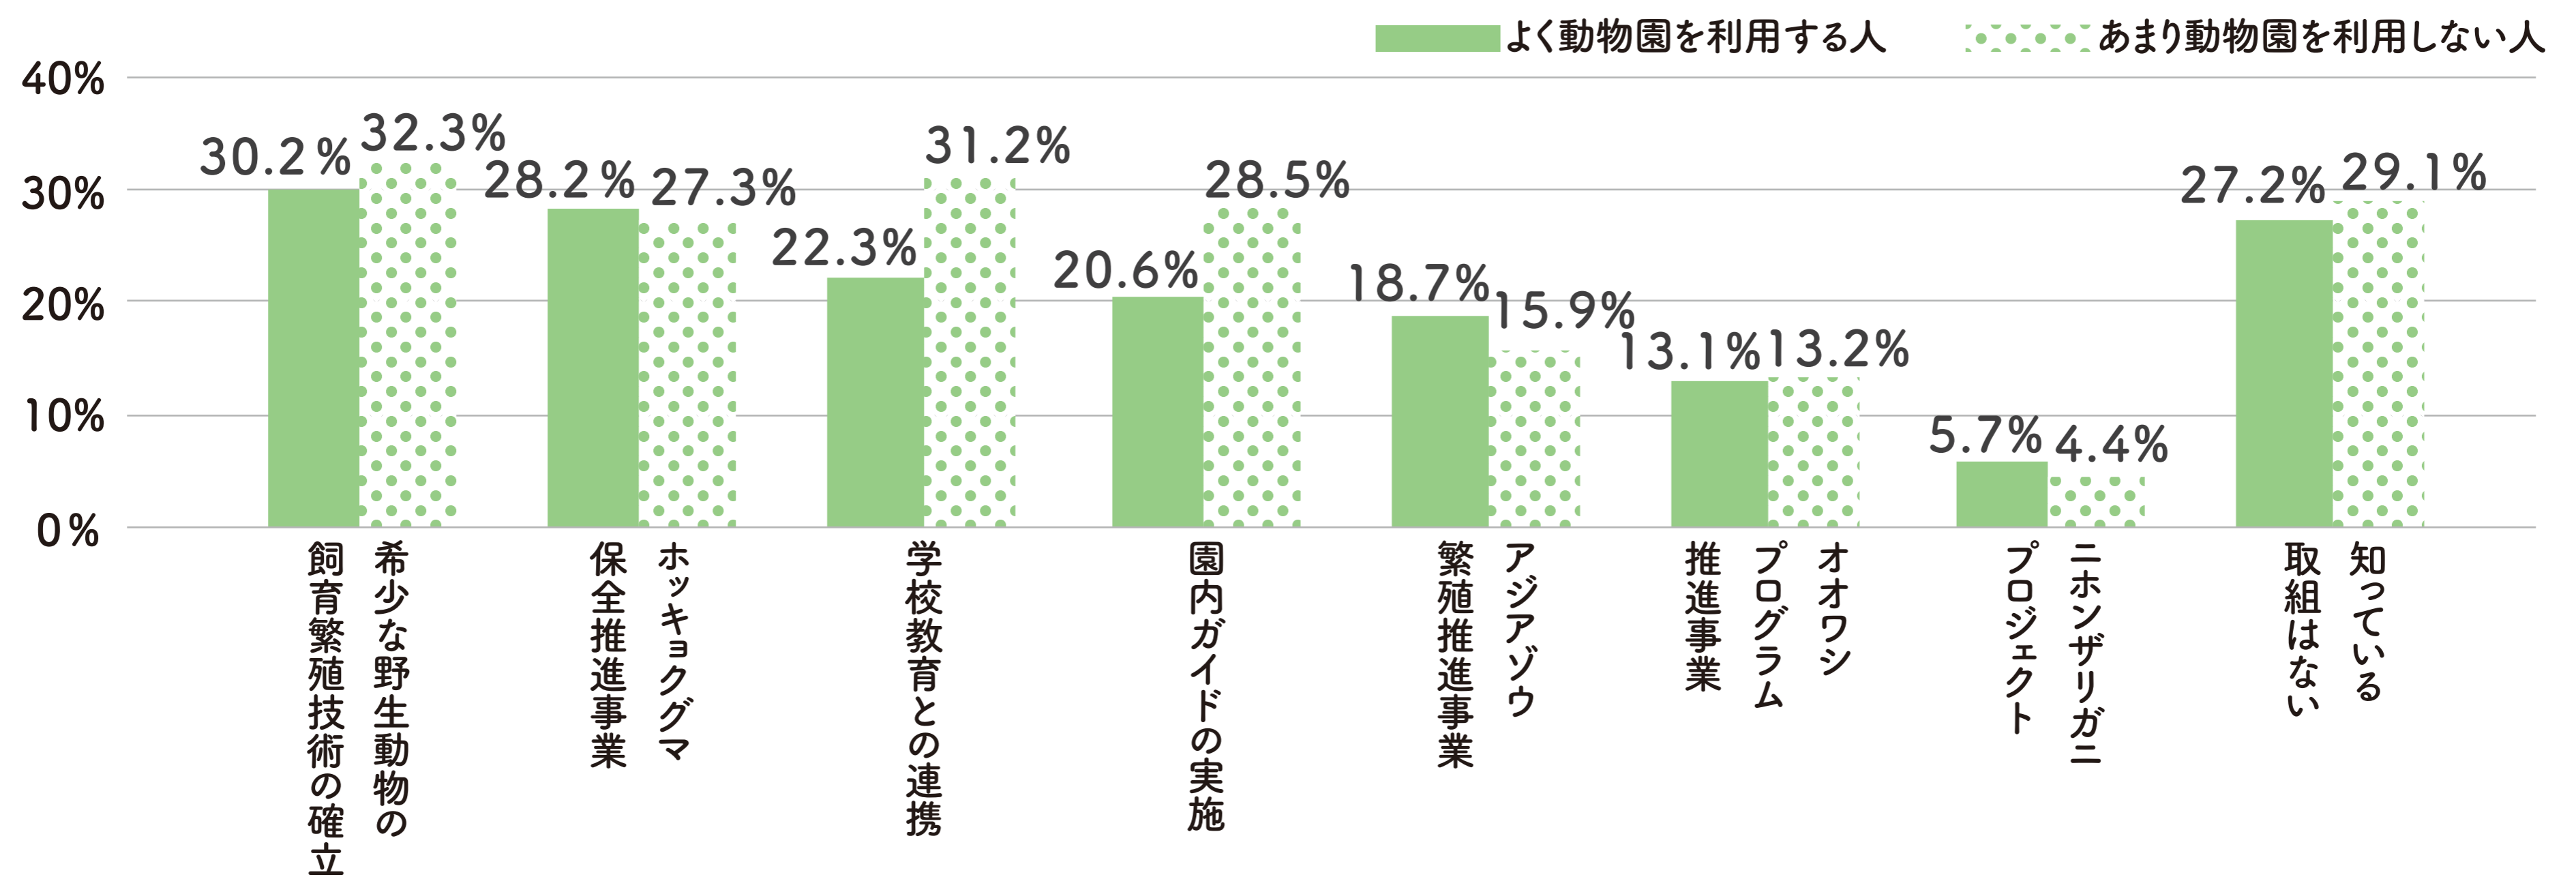

動物園条例制定に向け検討しています！

令和元年10月から、専門家や市民が参加する動物園条例検討部会で動物園の運営に関する条例について検討しています。その検討状況などをご紹介します。

市民は生物多様性や保全活動をどう思っているの？

アンケートからわかる生物多様性の認知度や保全活動への関心度を紹介します。

「生物多様性」という言葉の意味を知っていたか

■	意味を知っていた	29.5%
■	言葉は知っていたが、意味は知らなかった	30.3%
■	知らなかった	36.3%
■	無回答	3.9%

※令和2年度第1回市民意識調査(n=2933)より

円山動物園の保全の取組で知っているものはあるか(いくつでも選択可)

動物園の保全活動にどんな方法であれば参加・支援したいか(いくつでも選択可)

よく動物園を利用する人(n=968)(1年に1回以上利用する人) あまり動物園を利用しない人(n=2843)(数年に1回程利用する人又は行ったことがない人) グラフは各グループの人が選択した割合を示している ※令和2年度第1回市民意識調査と来場者アンケート(令和2年8月実施)より