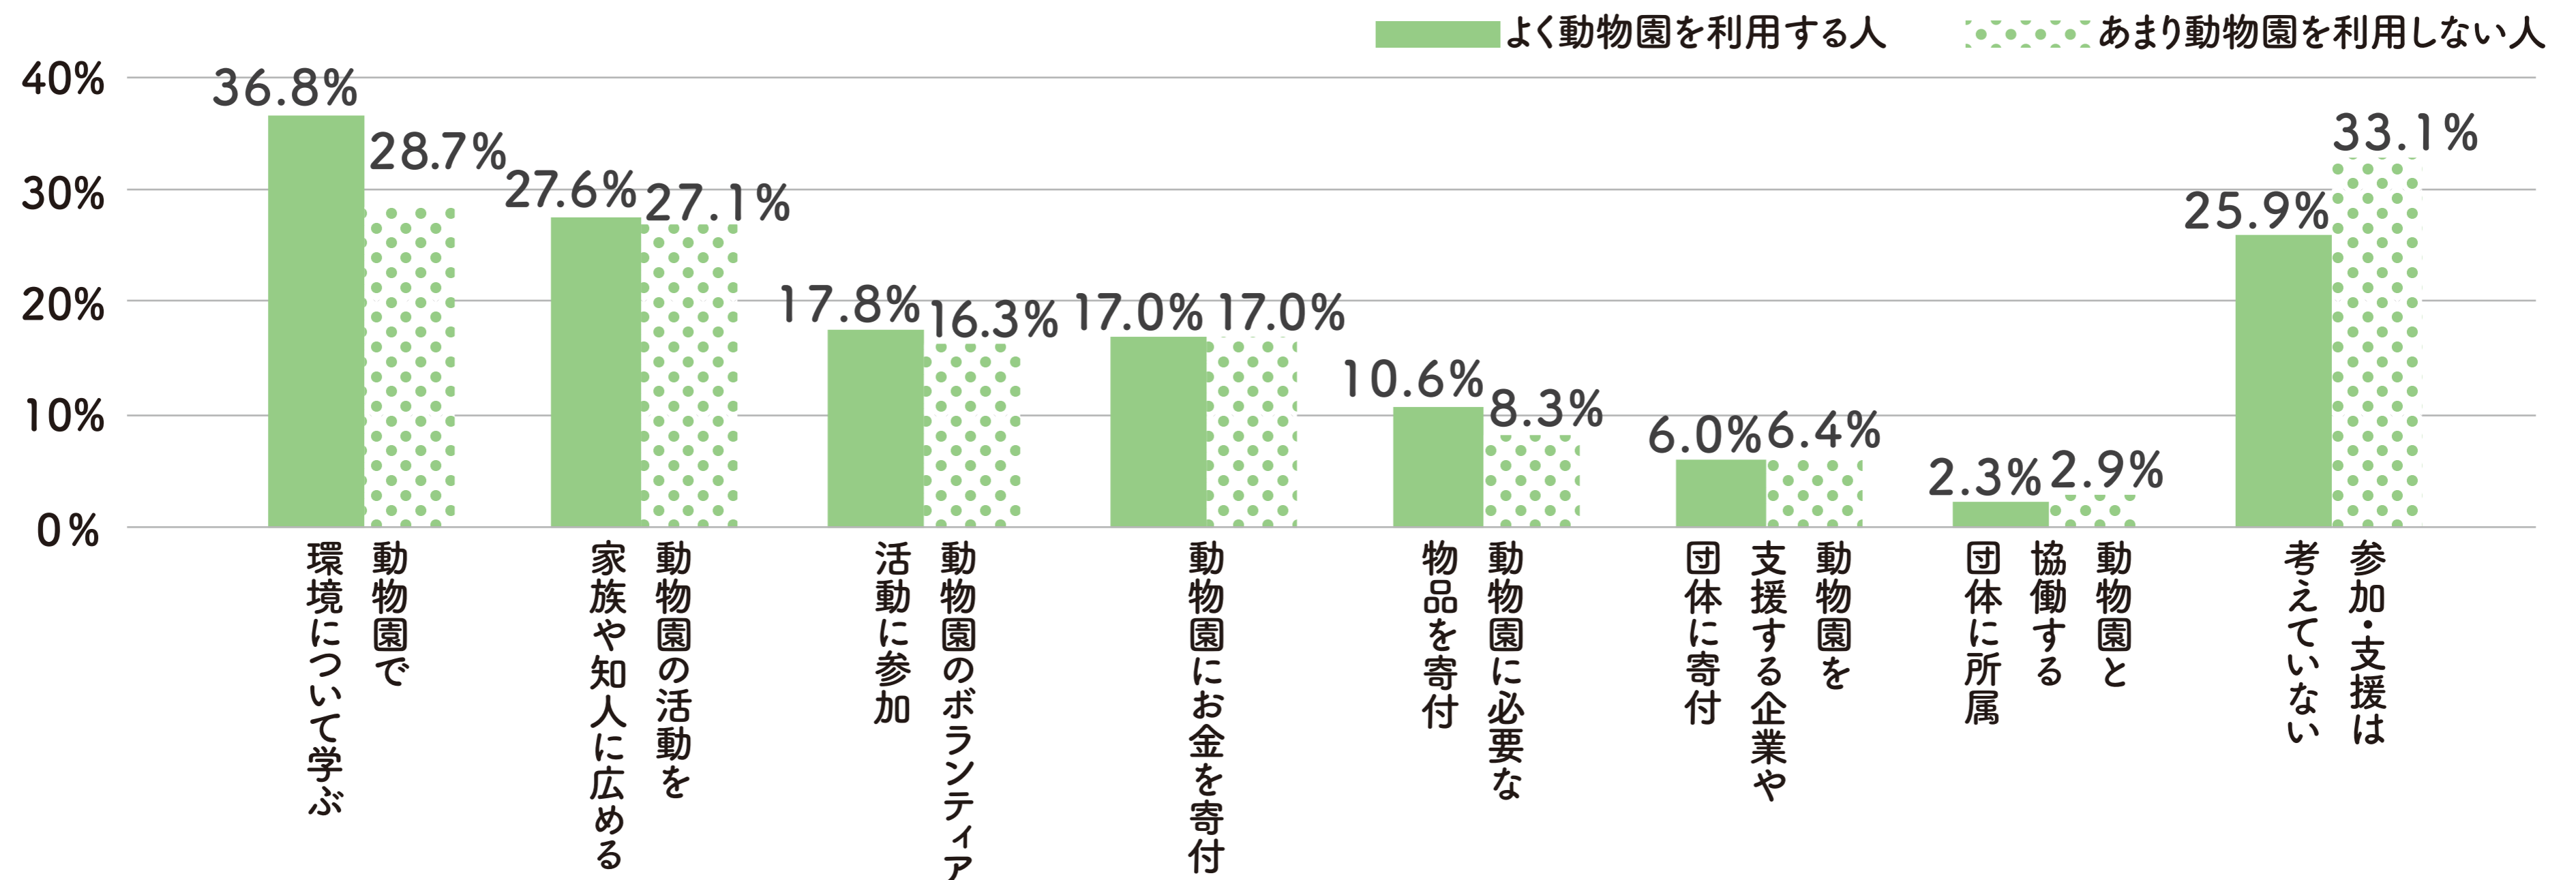

動物園条例制定に向け検討しています！

令和元年10月から、専門家や市民が参加する動物園条例検討部会で動物園の運営に関する条例について検討しています。その検討状況などをご紹介します。

市民は生物多様性や保全活動をどう思っているの？

アンケートからわかる生物多様性の認知度や保全活動への関心度を紹介します。

「生物多様性」という言葉の意味を知っていたか

■	意味を知っていた	29.5%
■	言葉は知っていたが、意味は知らなかった	30.3%
■	知らなかった	36.3%
■	無回答	3.9%

※令和2年度第1回市民意識調査(n=2933)より

円山動物園の保全の取組で知っているものはあるか(いくつでも選択可)

動物園の保全活動にどんな方法であれば参加・支援したいか(いくつでも選択可)

よく動物園を利用する人(n=968)(1年に1回以上利用する人) あまり動物園を利用しない人(n=2843)(数年に1回程利用する人又は行ったことがない人) グラフは各グループの人が選択した割合を示している ※令和2年度第1回市民意識調査と来場者アンケート(令和2年8月実施)より