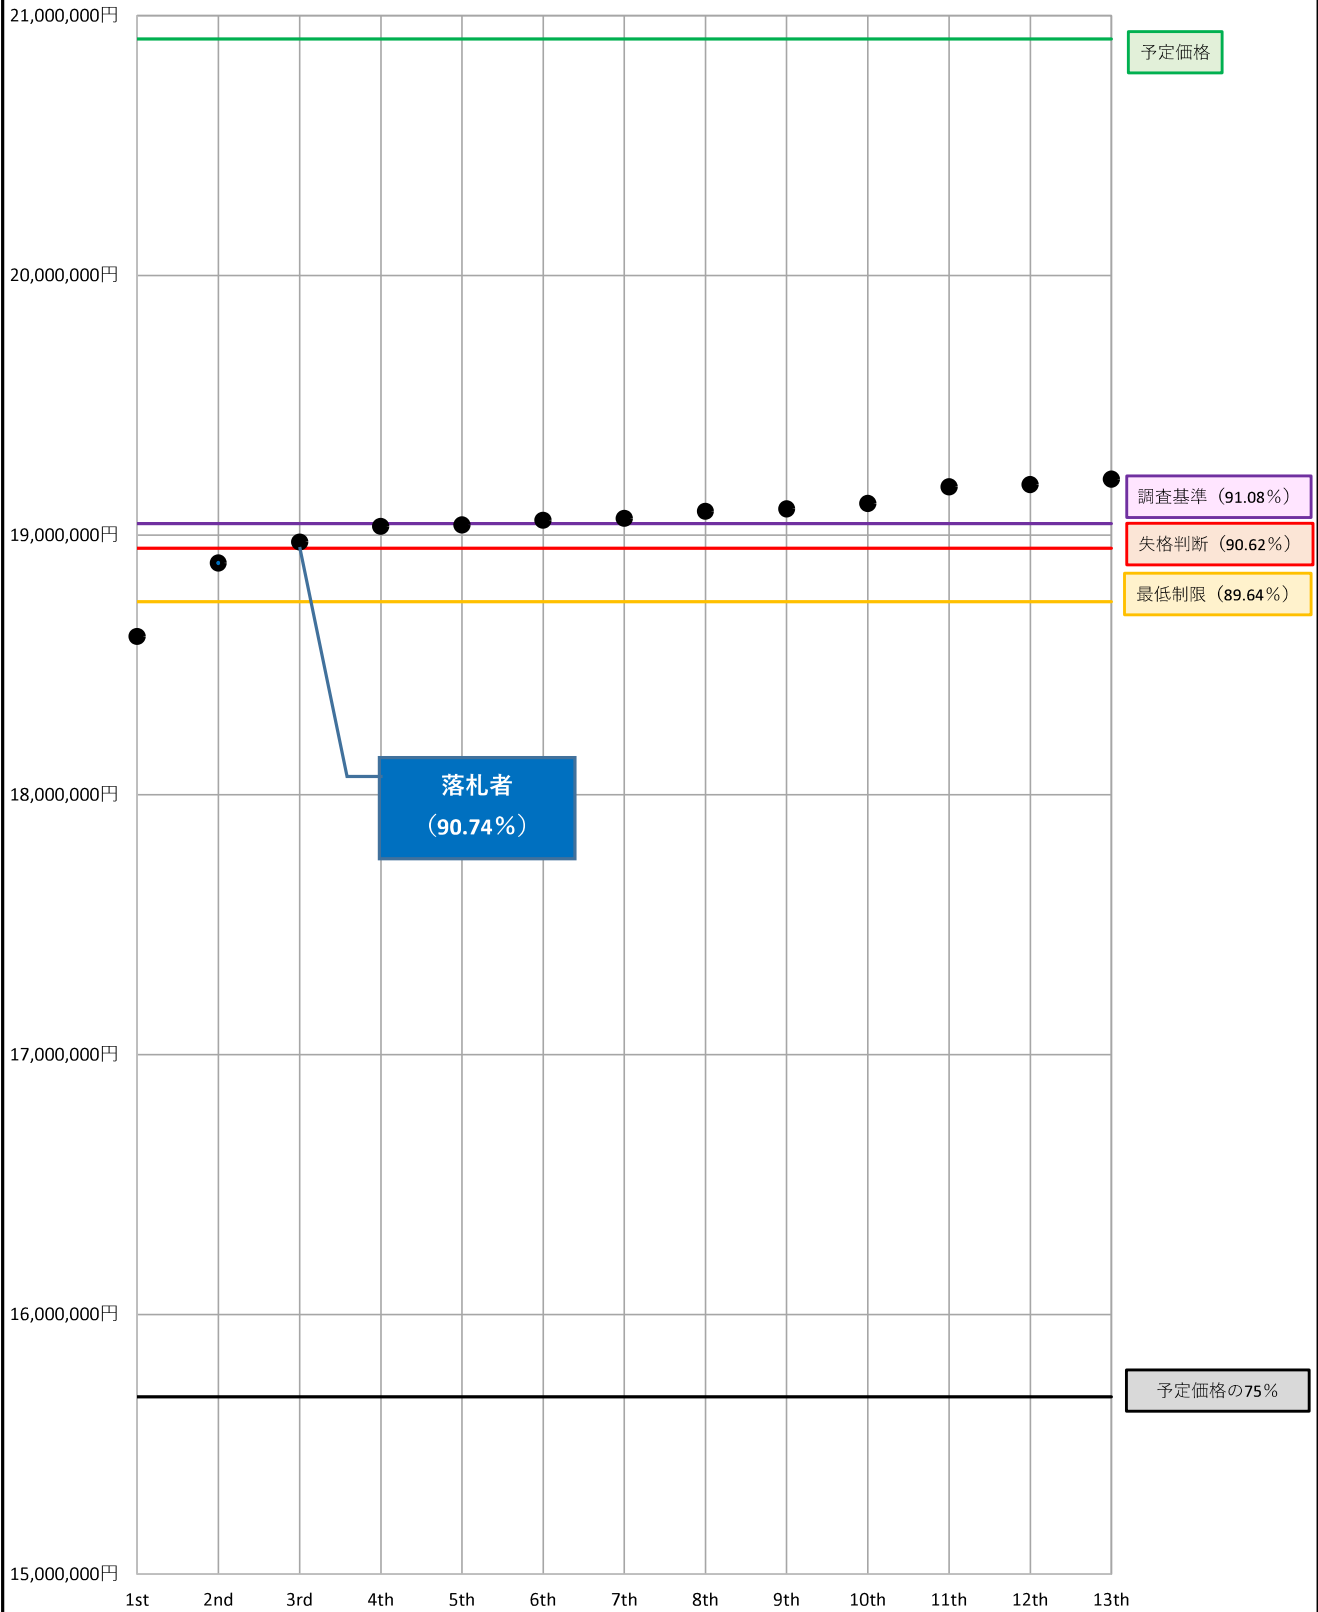

入札価格の散布図（価格昇順）

— 予定価格 — 調査基準価格 — 市況連動型失格判断基準
— 従来最低制限価格 — 予定価格の75% ● 入札価格