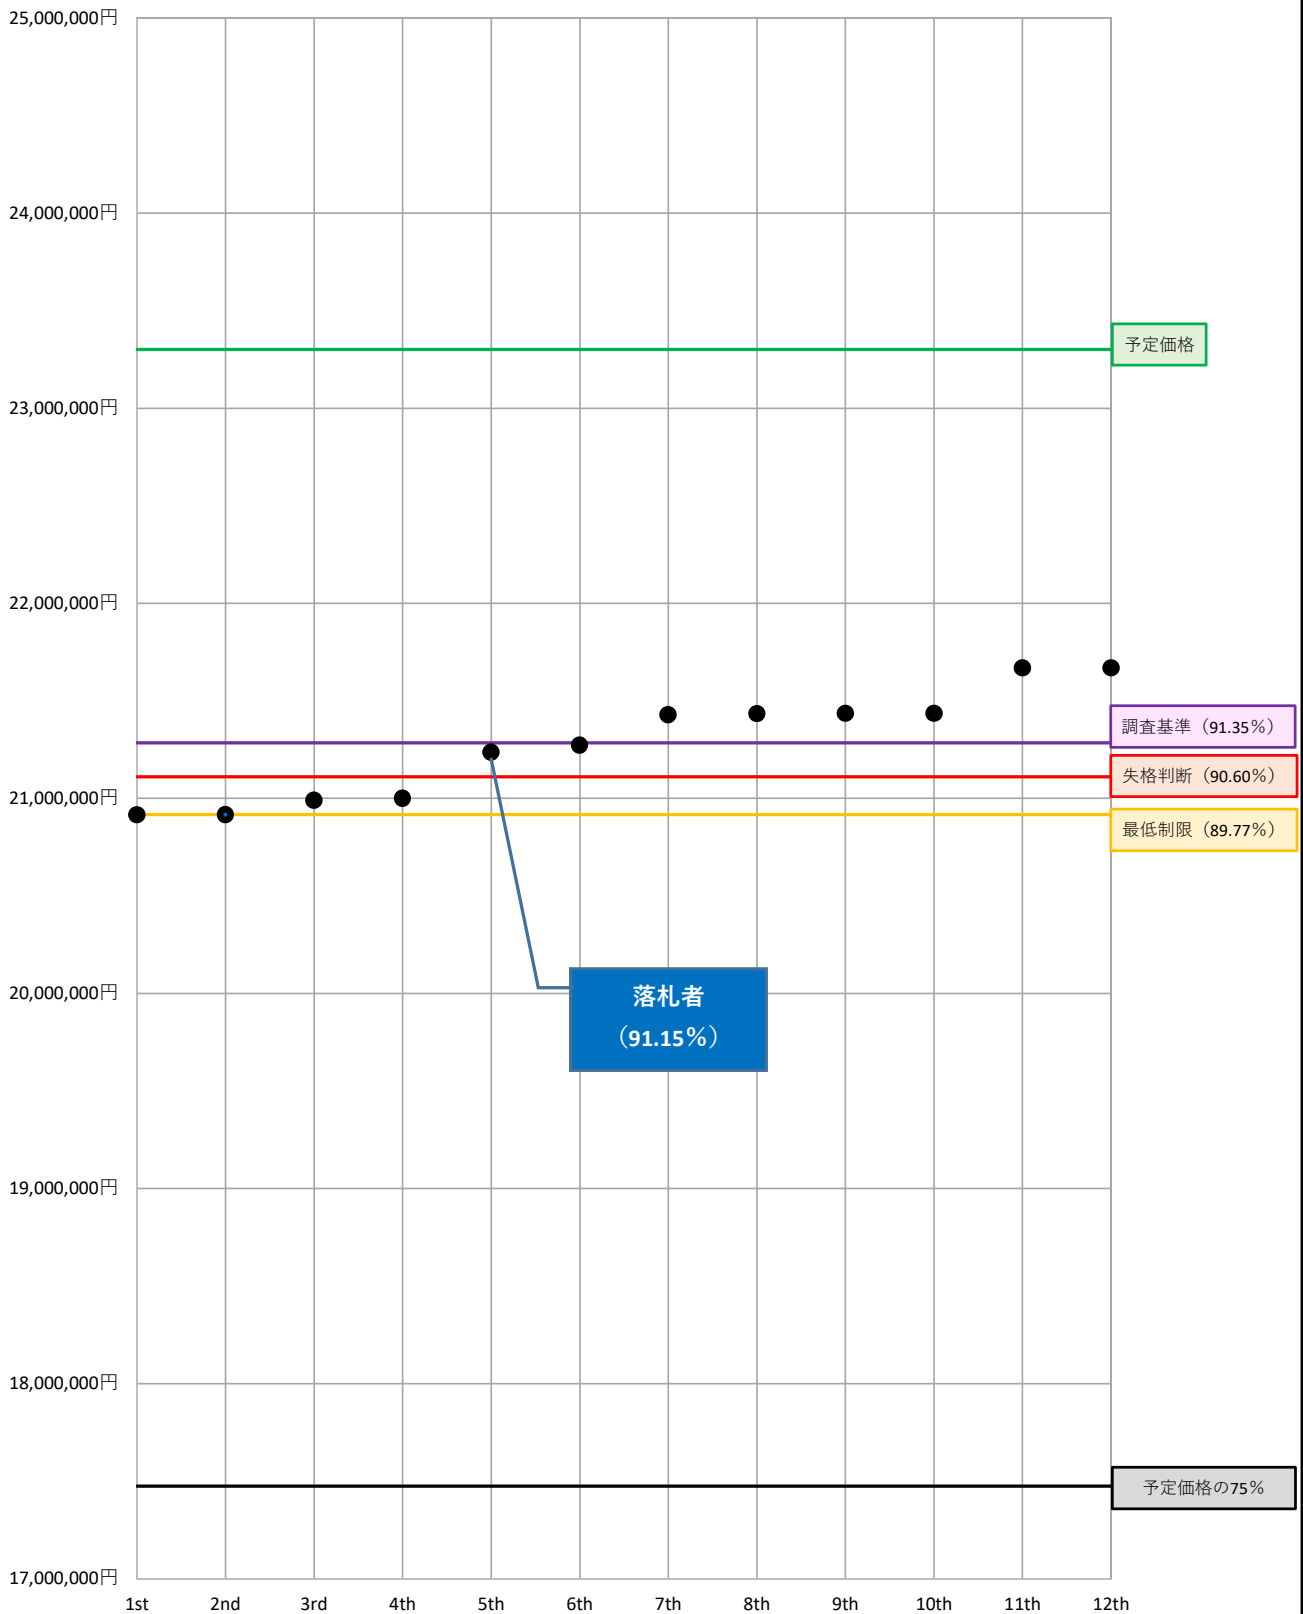

入札価格の散布図（価格昇順）

— 予定価格 — 調査基準価格 — 市況連動型失格判断基準
— 従来最低制限価格 — 予定価格の75% ● 入札価格