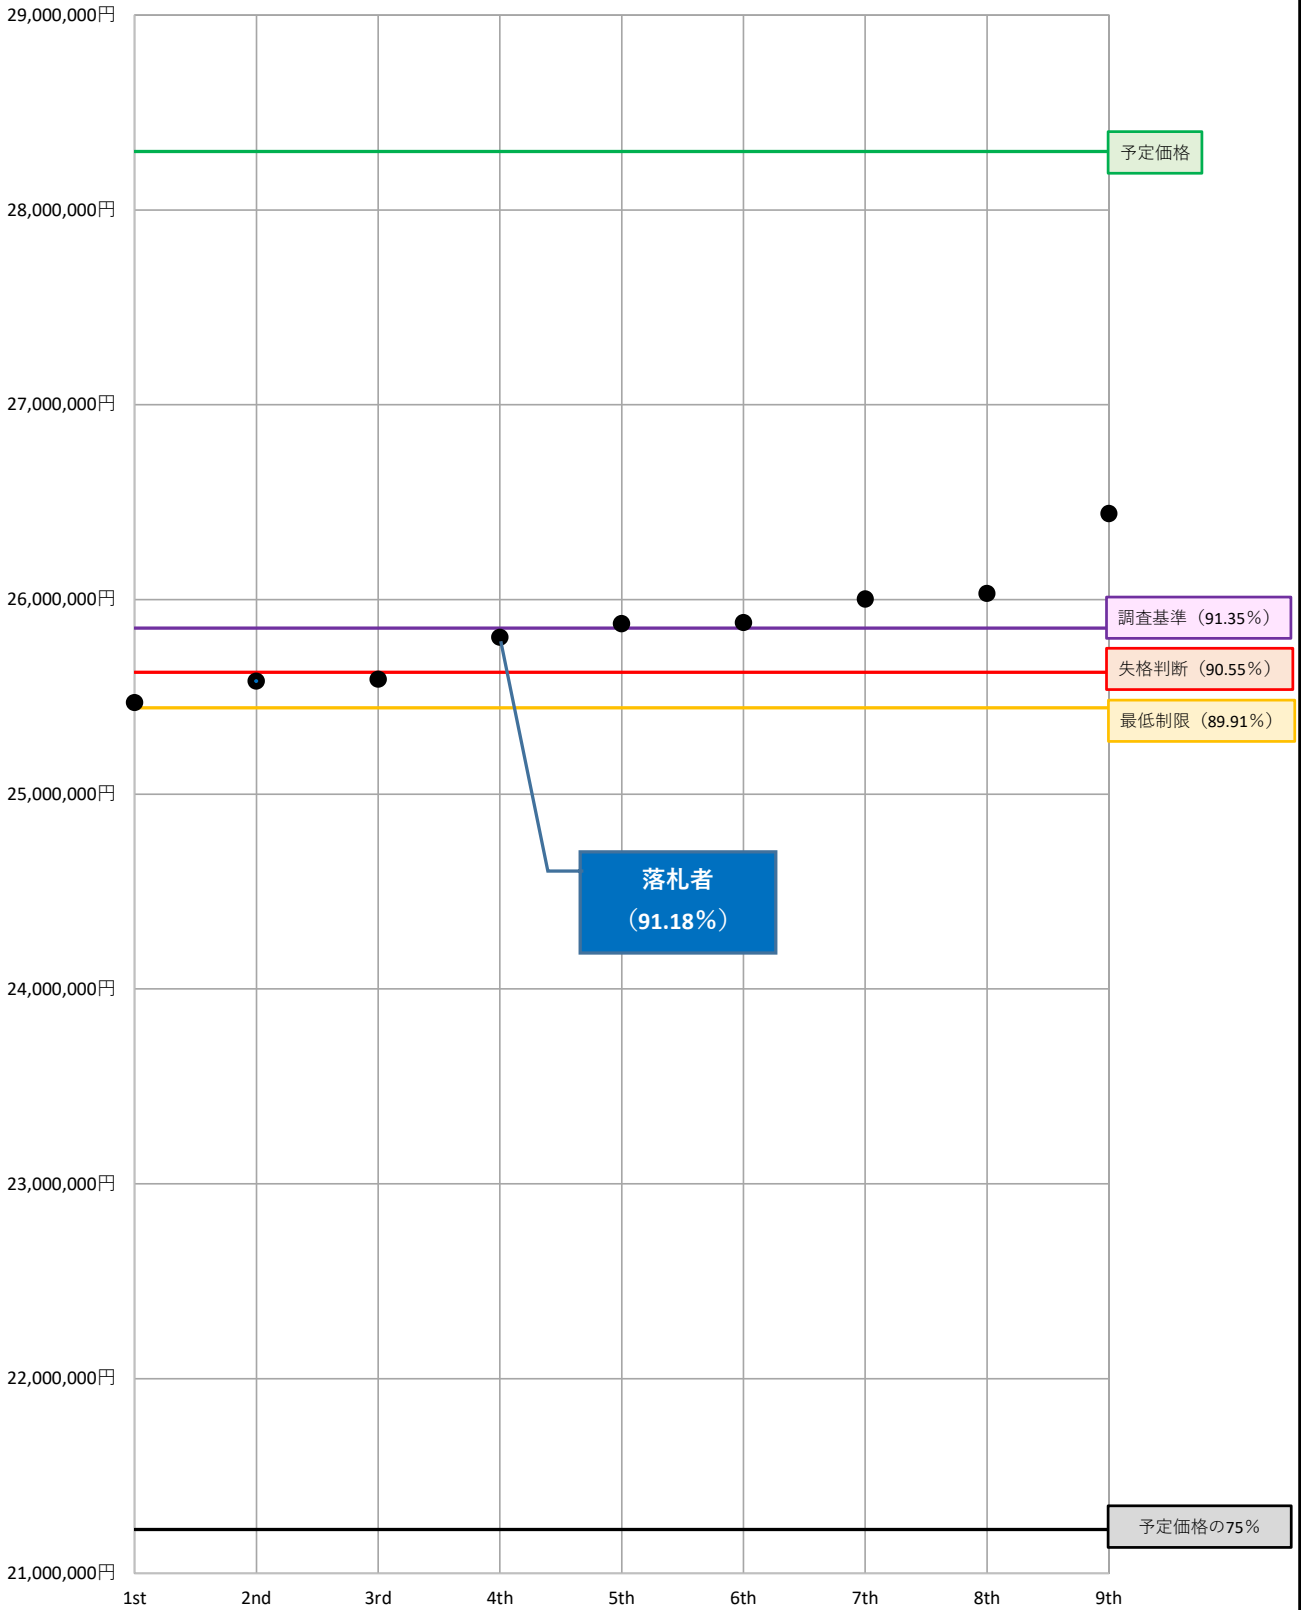

入札価格の散布図（価格昇順）

— 予定価格      — 調査基準価格      — 市況連動型失格判断基準  
— 従来の最低制限価格      — 予定価格の75%      ● 入札価格