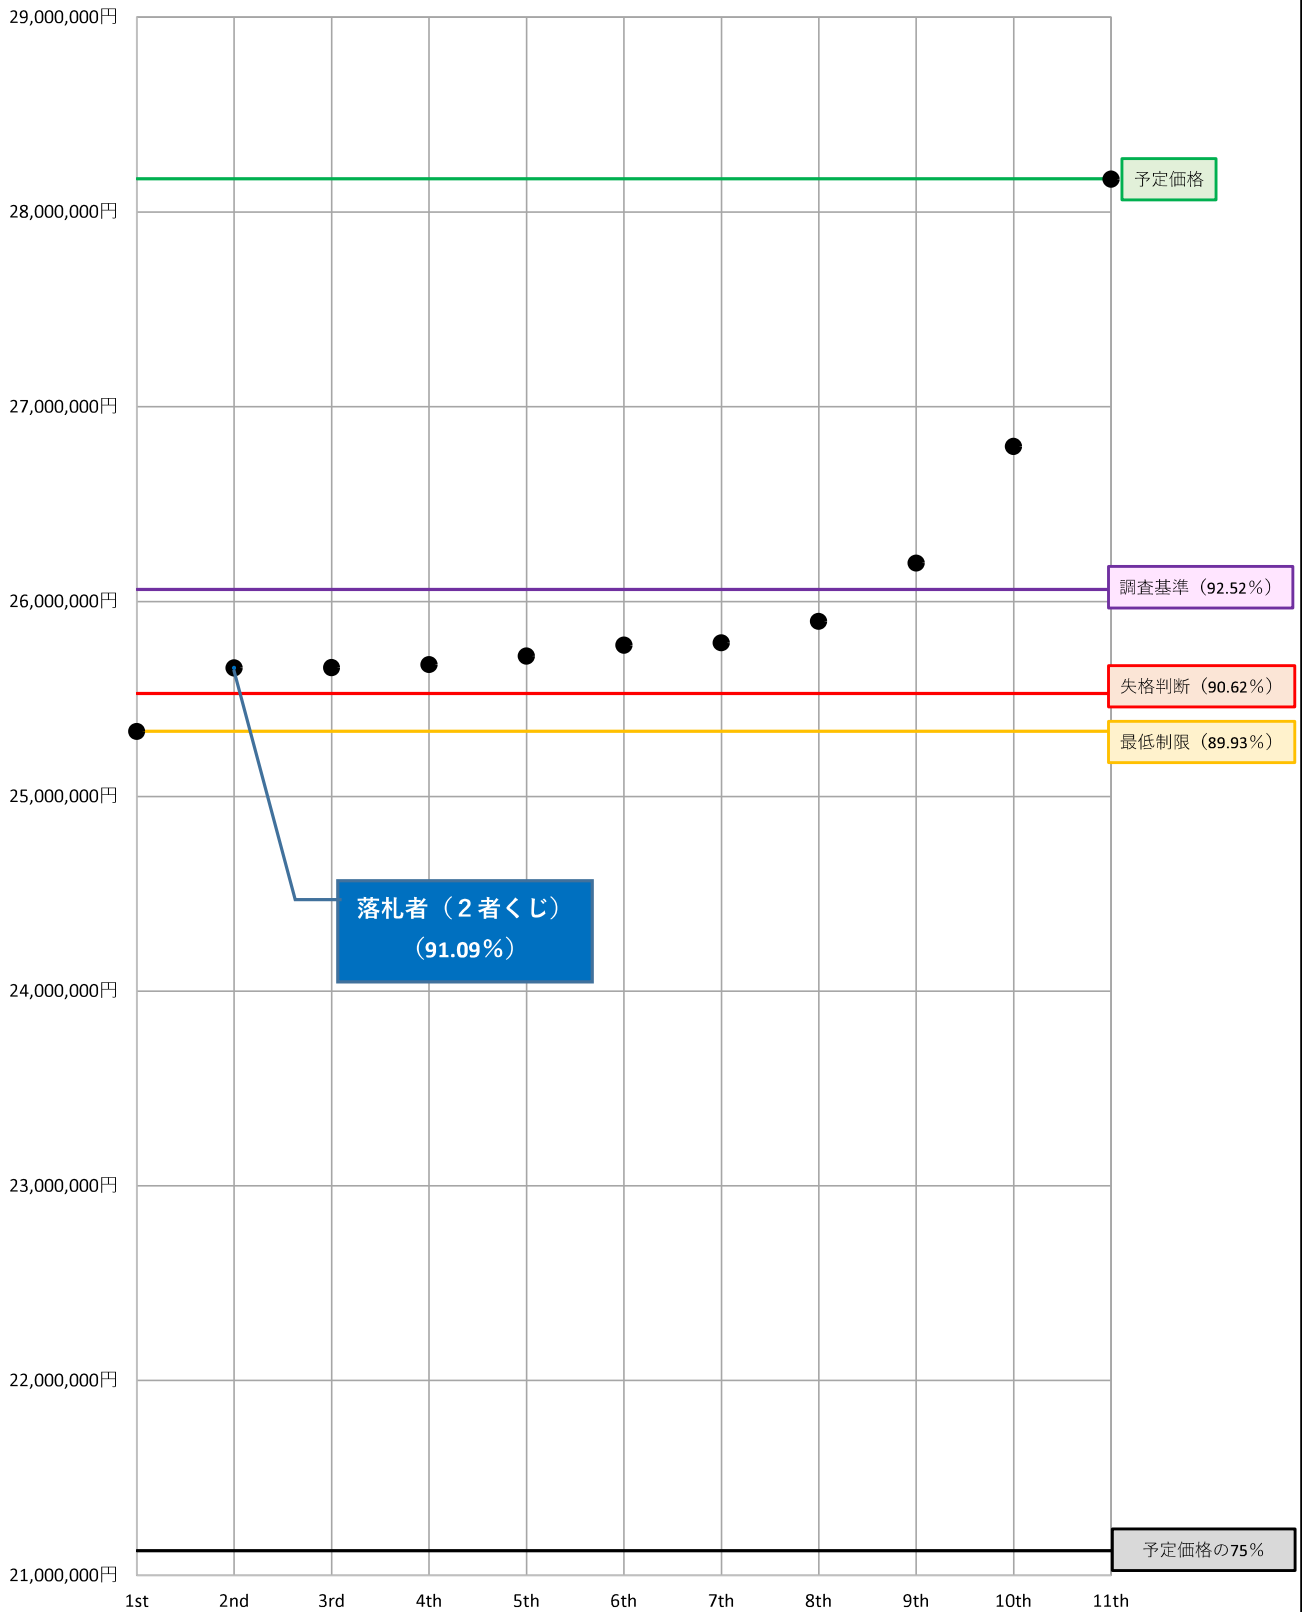

入札価格の散布図（価格昇順）

— 予定価格 — 調査基準価格 — 市況連動型失格判断基準
— 従来の最低制限価格 — 予定価格の75% ● 入札価格