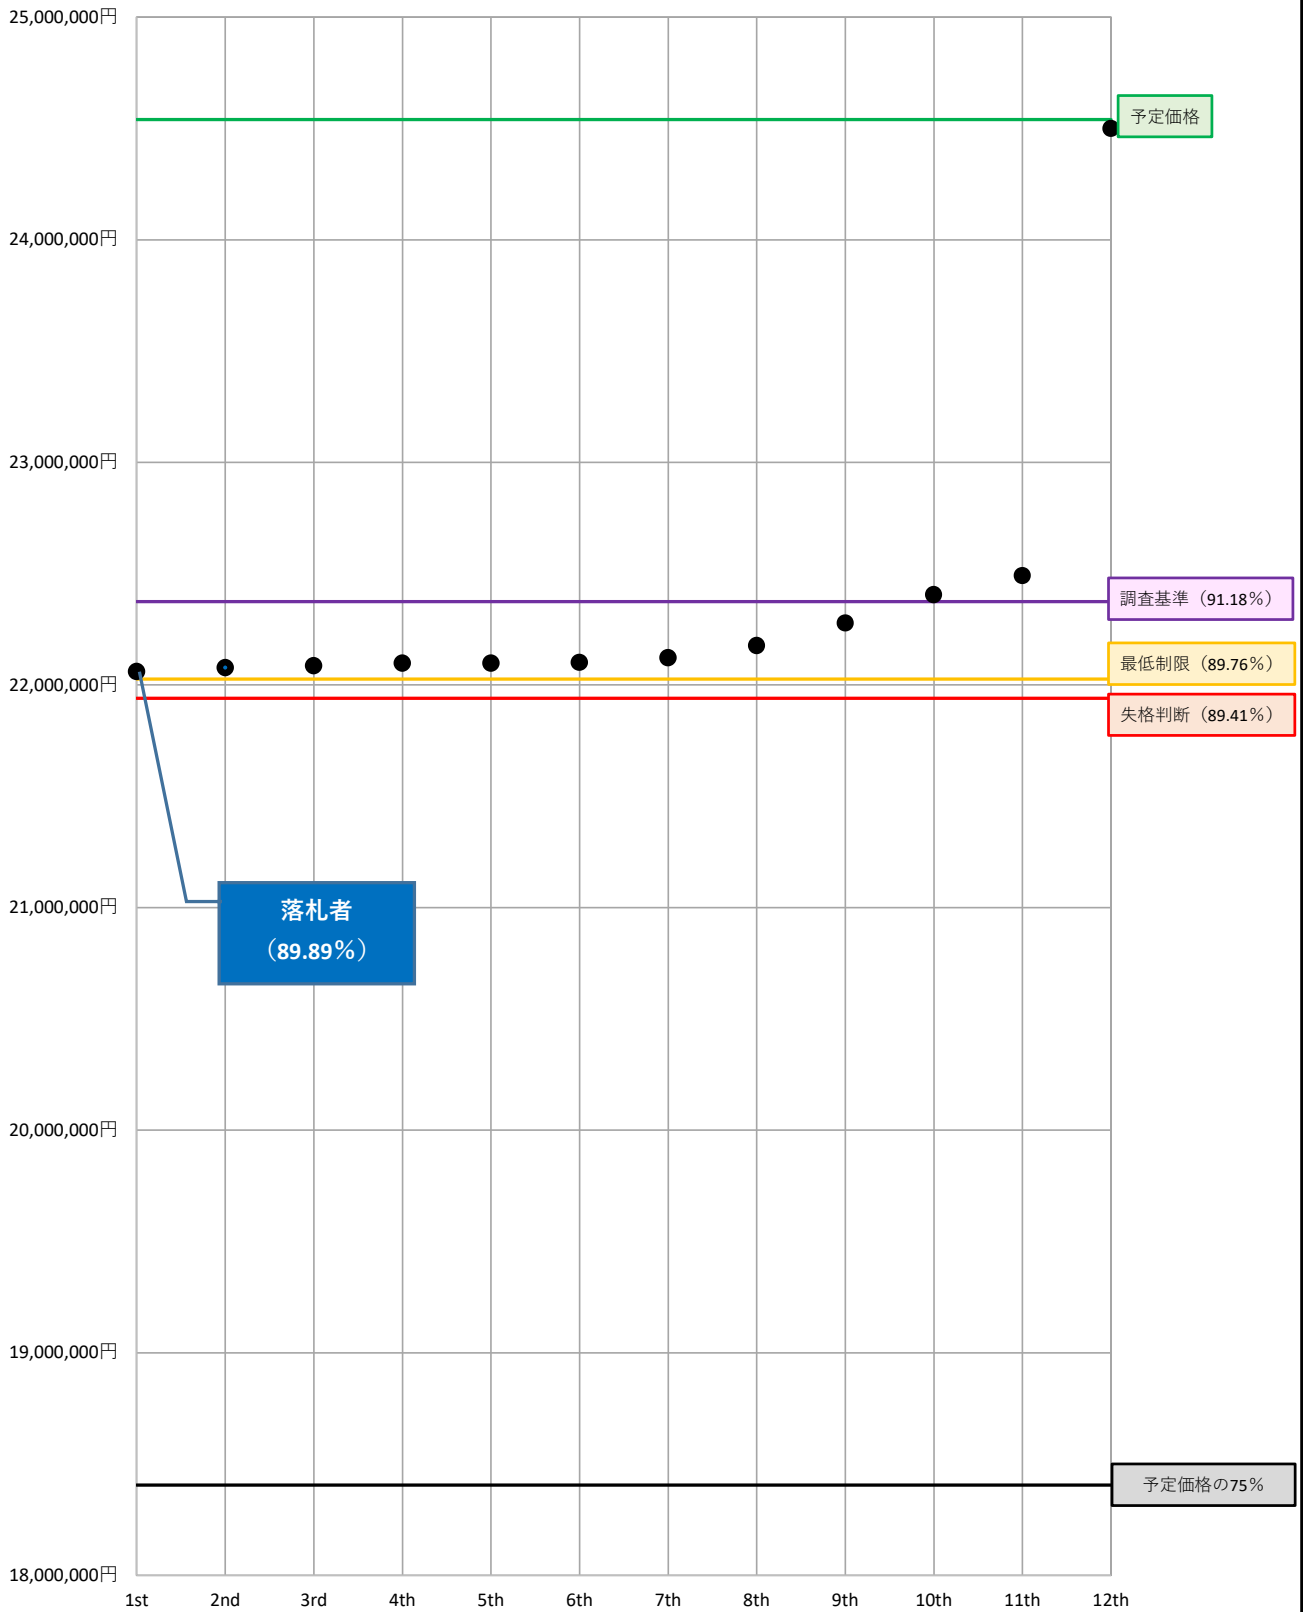

入札価格の散布図（価格昇順）

— 予定価格      — 調査基準価格      — 市況連動型失格判断基準  
— 従来最低制限価格      — 予定価格の75%      ● 入札価格