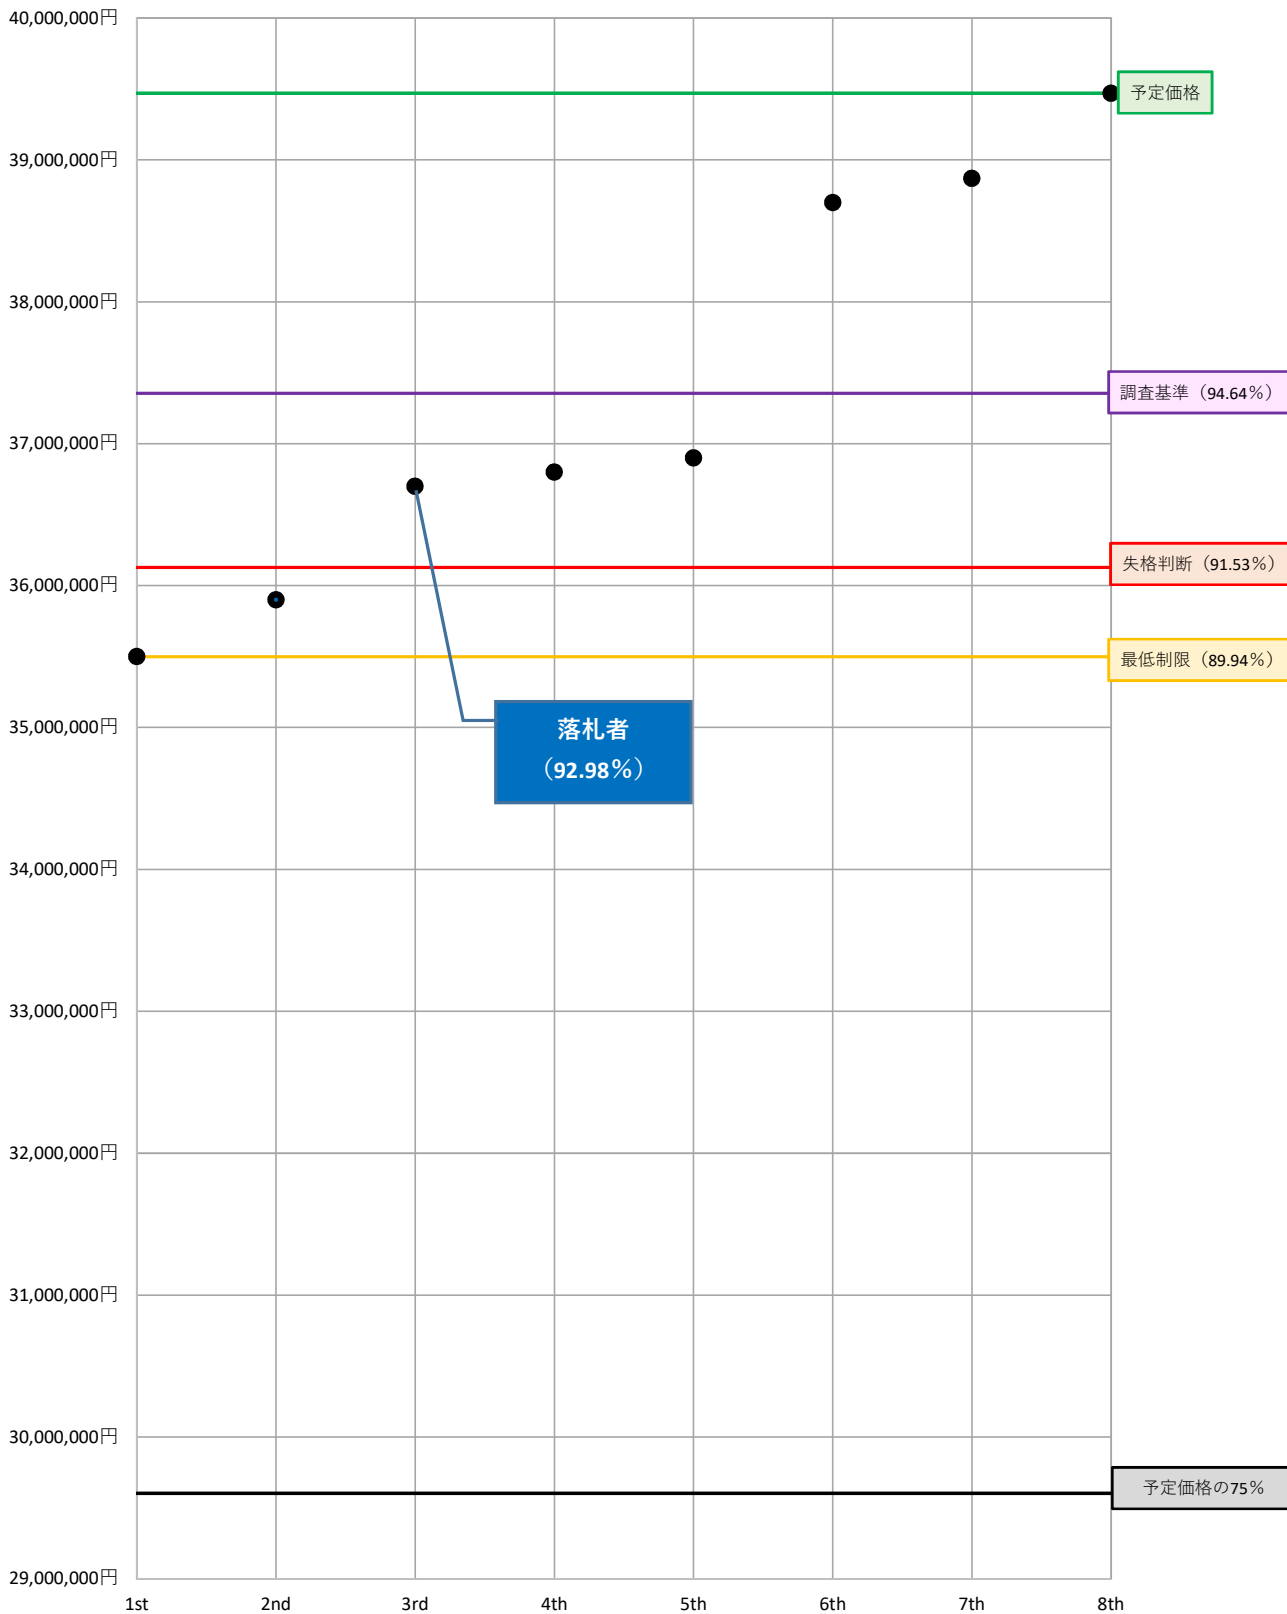

入札価格の散布図（価格昇順）

— 予定価格 — 調査基準価格 — 市況連動型失格判断基準
— 従来最低制限価格 — 予定価格の75% ● 入札価格