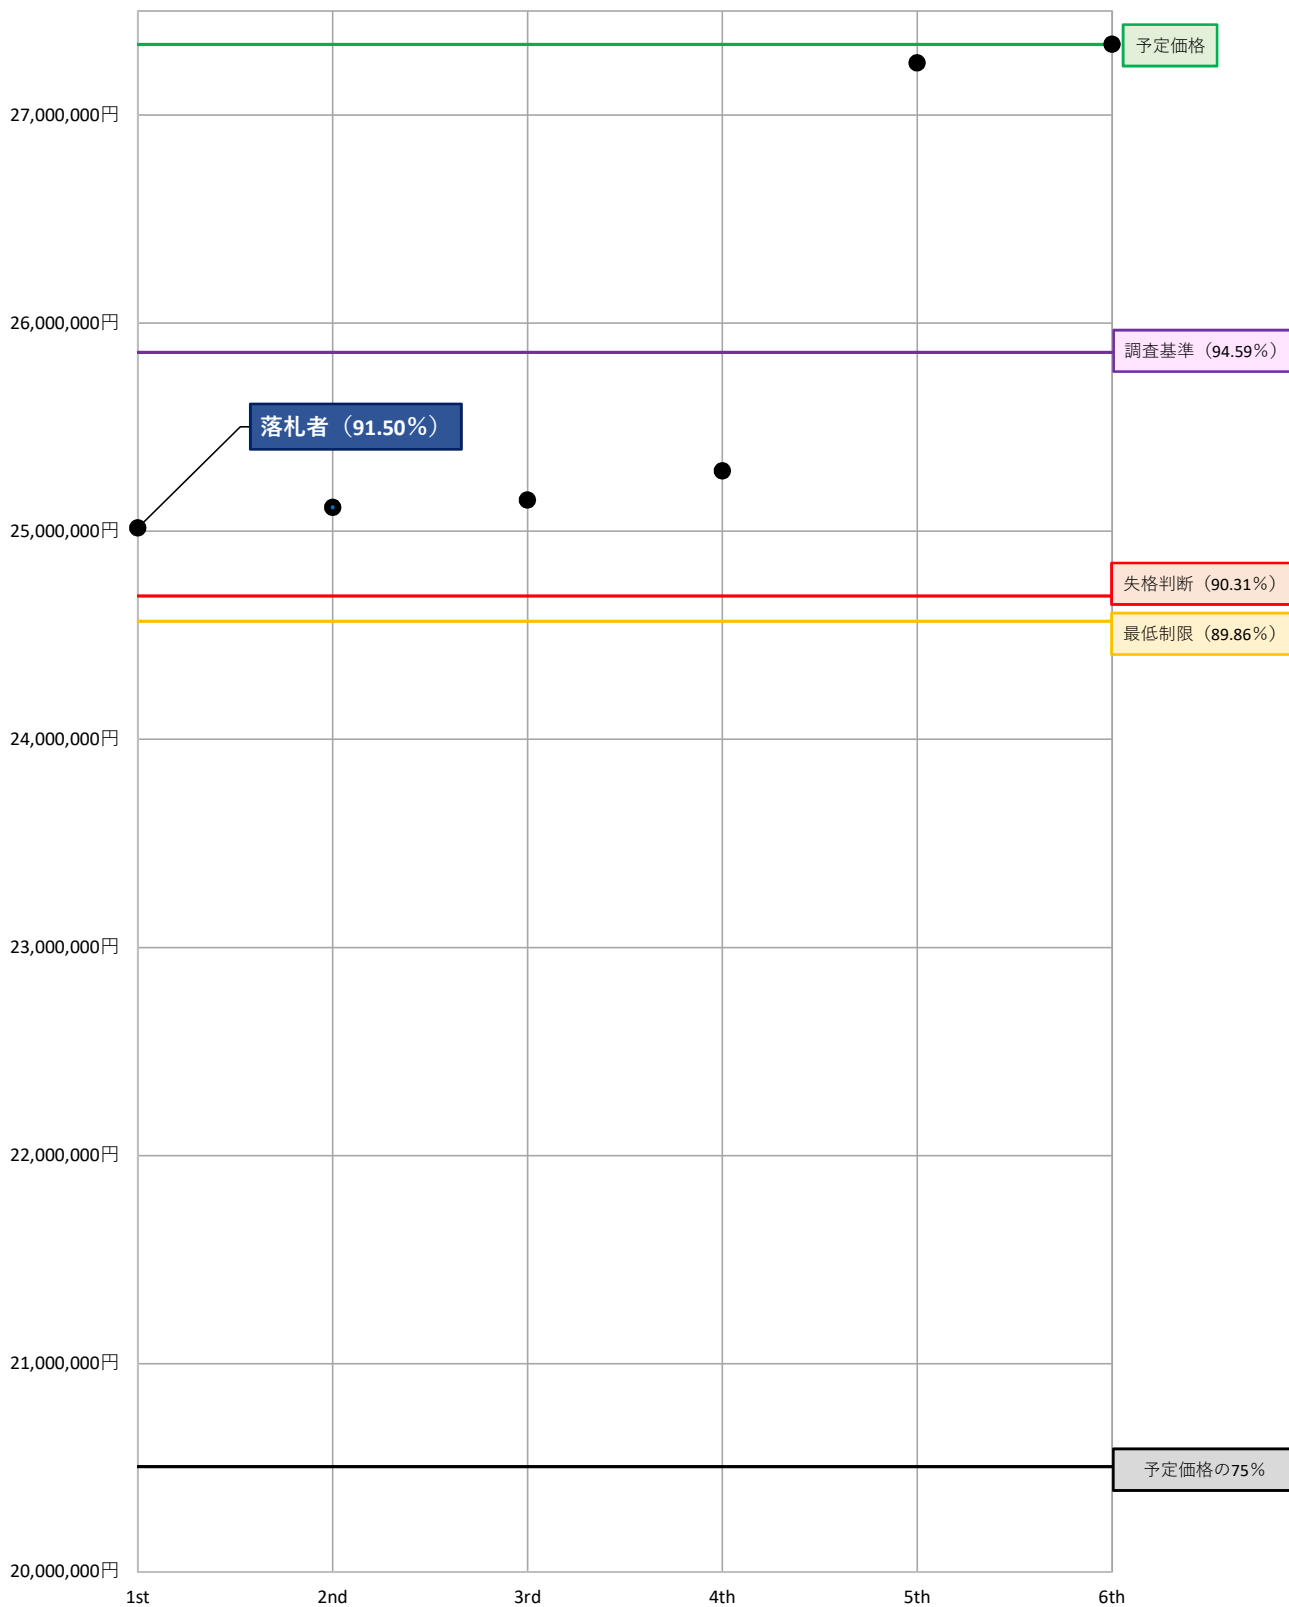

入札価格の散布図（価格昇順）

— 予定価格                     
 — 調査基準価格                     
 — 市況連動型失格判断基準  
— 従来 of 最低制限価格                     
 — 予定価格の75%                     
 ● 入札価格