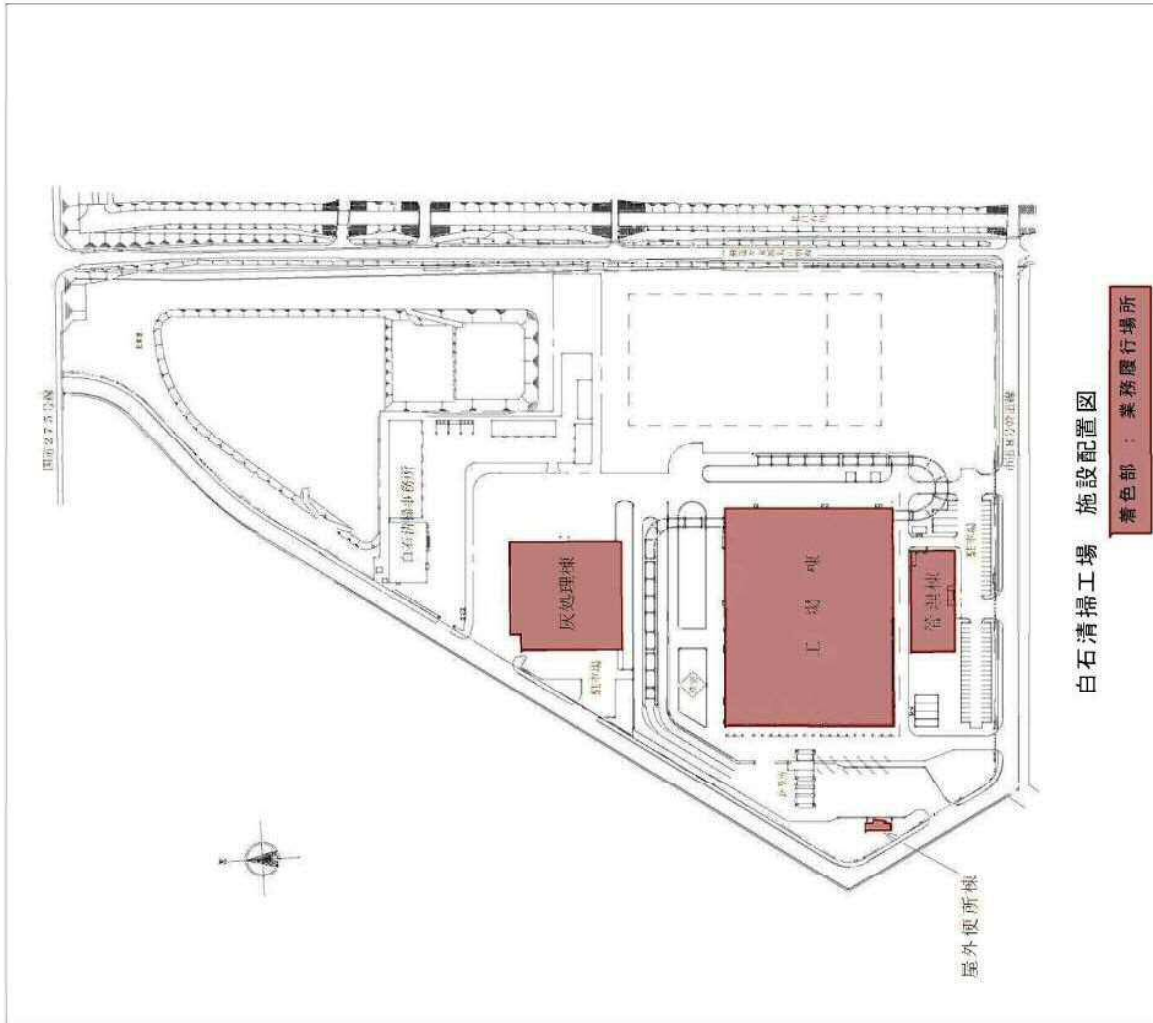

凡 例

- 日常清掃 週5回 及び定期清掃
  - 日常清掃 週6回 及び定期清掃
  - 日常清掃 週2回 及び定期清掃
  - 定期清掃のみ
  - 窓ガラス清掃
- ※ただし脱衣室は日常清掃のみ

白石清掃工場 施設配置図

青色部：業務履行場所

白石清掃工場清掃業務 図-1  
施設配置図

白石清掃工場清掃業務 図-2  
管理棟 1階平面

2 階平面図

白石清掃工場清掃業務 図-4

工場棟地下1階平面

白石清掃工場清掃業務 図一5  
工場棟1階平面

白石清掃工場清掃業務 図-6

工場棟2階平面

白石清掃工場清掃業務  
工場棟4階平面

白石清掃工場清掃業務 図-10

工場棟6階平面

白石清掃工場清掃業務 図-12

工場棟R 1階平面

白石清掃工場清掃業務 区-14  
灰処理棟地下1階平面