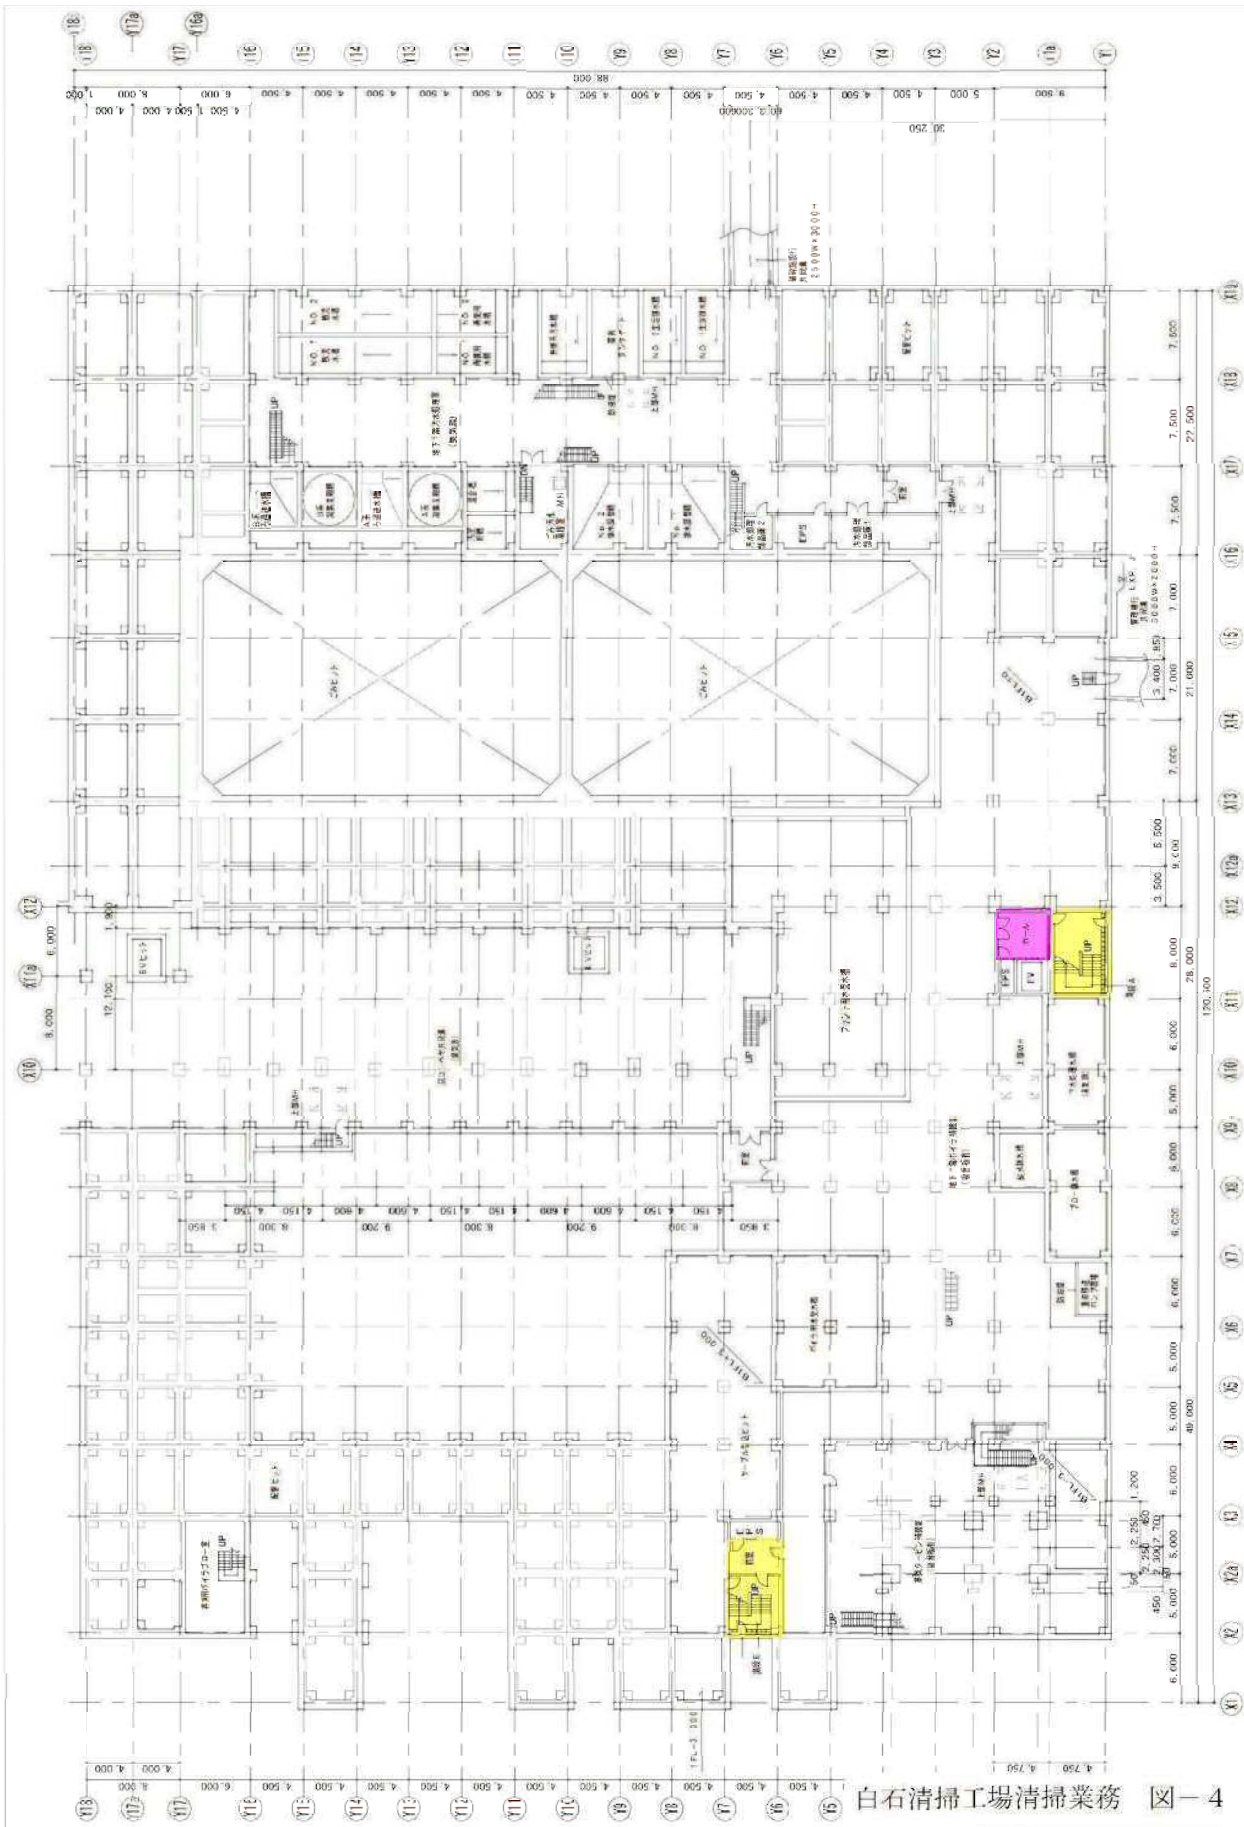

凡 例

- 日常清掃 週5回 及び定期清掃
  - 日常清掃 週6回 及び定期清掃
  - 日常清掃 週2回 及び定期清掃
  - 定期清掃のみ
  - 窓ガラス清掃
- ※ただし脱衣室は日常清掃のみ

白石清掃工場 施設配置図

青色部：業務履行場所

白石清掃工場清掃業務 図-1  
施設配置図

白石清掃工場清掃業務 図-2  
管理棟 1階平面

2 階平面図

白石清掃工場清掃業務 図-4

工場棟地下1階平面

白石清掃工場清掃業務 図一5  
工場棟1階平面

白石清掃工場清掃業務 図-6

工場棟2階平面

白石清掃工場清掃業務  
工場棟4階平面

白石清掃工場清掃業務 図-10

工場棟6階平面

白石清掃工場清掃業務 図-12

工場棟R 1階平面

白石清掃工場清掃業務 区-14  
灰処理棟地下1階平面