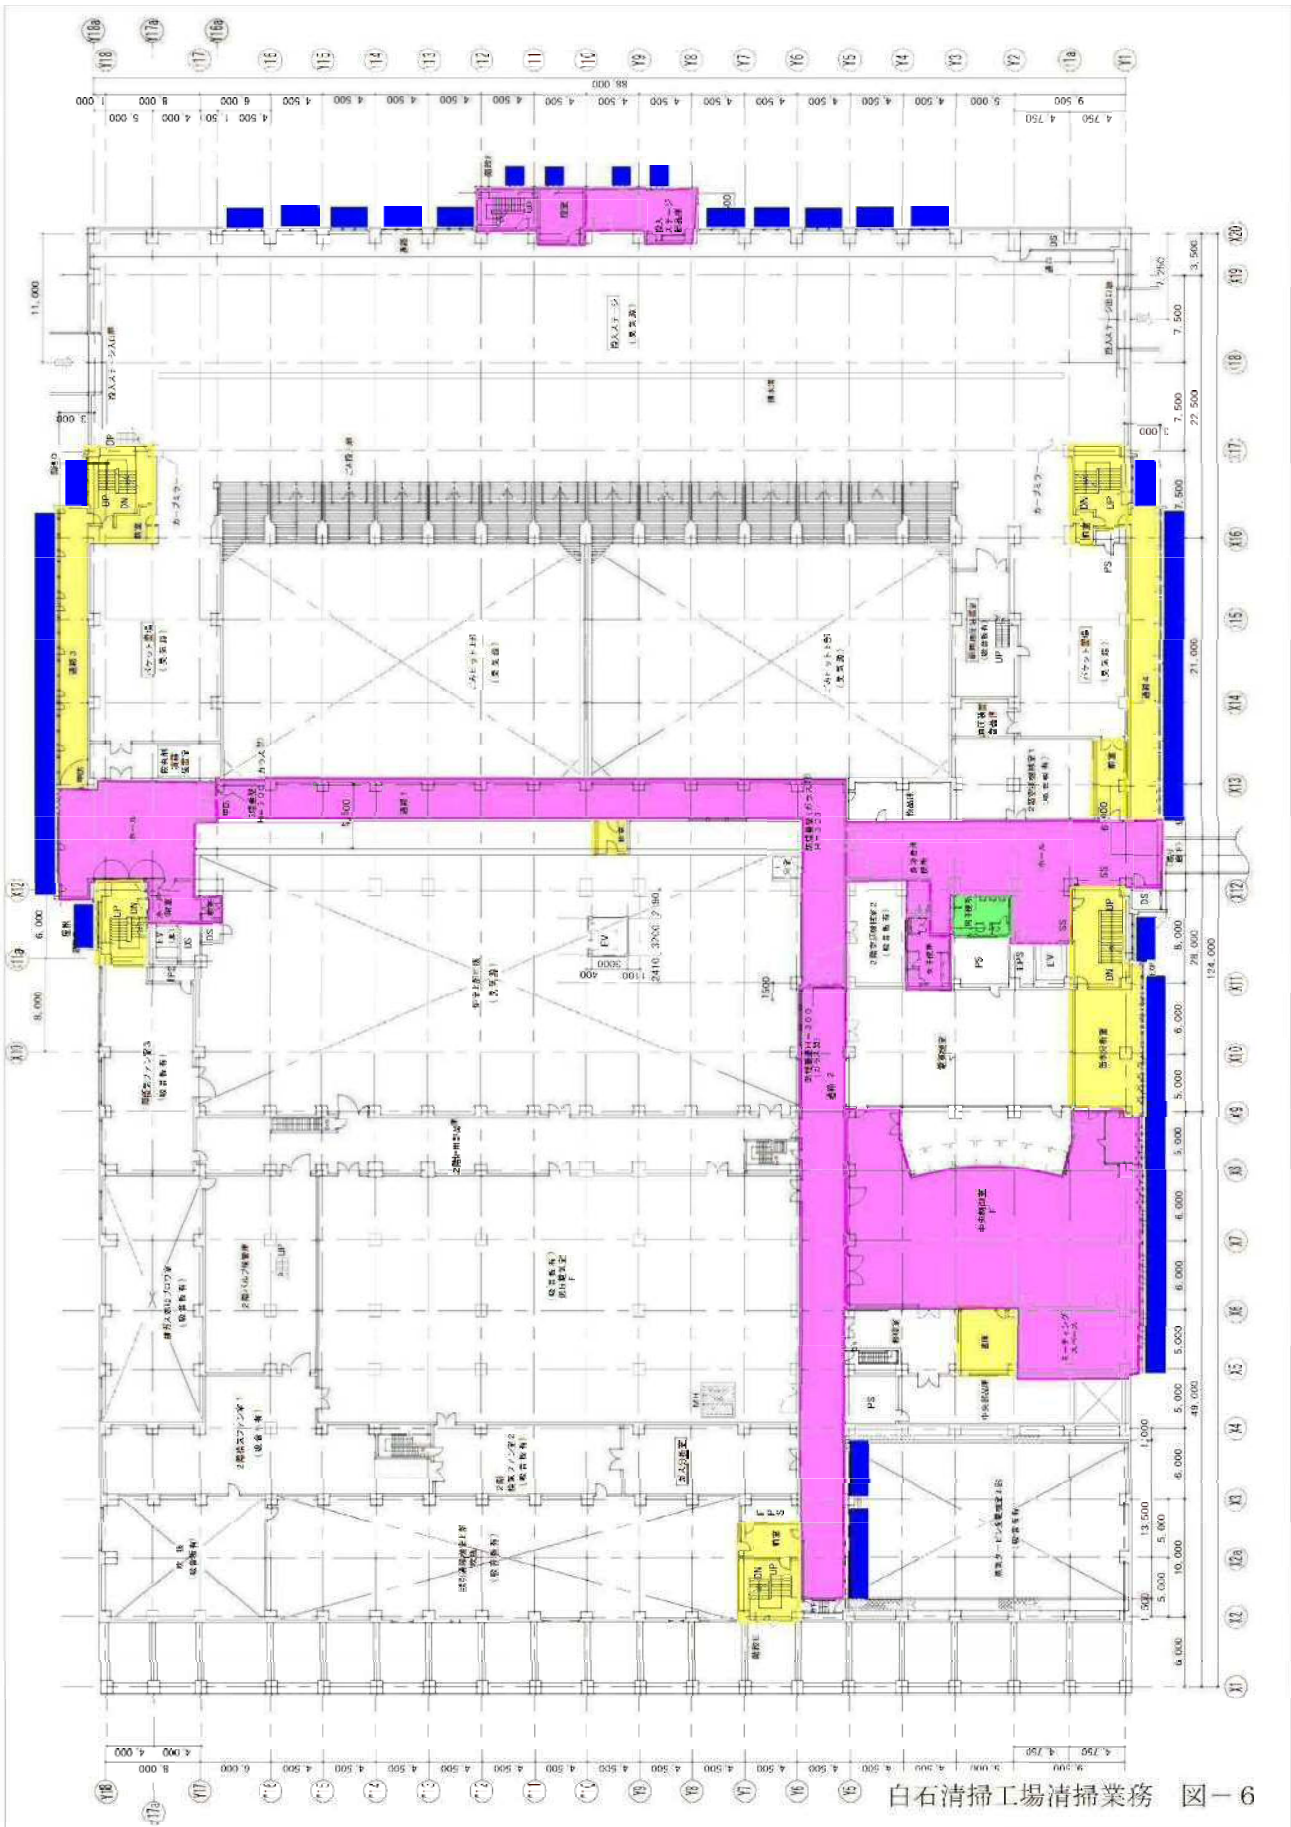

凡 例

- 日常清掃 週5回 及び定期清掃
  - 日常清掃 週6回 及び定期清掃
  - 日常清掃 週2回 及び定期清掃
  - 定期清掃のみ
  - 窓ガラス清掃
- ※ただし脱衣室は日常清掃のみ

白石清掃工場 施設配置図

青色部：業務履行場所

白石清掃工場清掃業務 図-1  
施設配置図

白石清掃工場清掃業務 図-2  
管理棟 1階平面

2 階平面図

白石清掃工場清掃業務 図-4

工場棟地下1階平面

白石清掃工場清掃業務 図一5  
工場棟1階平面

白石清掃工場清掃業務 図-6

工場棟2階平面

白石清掃工場清掃業務  
工場棟4階平面

白石清掃工場清掃業務 図-10

工場棟6階平面

白石清掃工場清掃業務 図-12

工場棟R 1階平面

白石清掃工場清掃業務 区-14  
灰処理棟地下1階平面