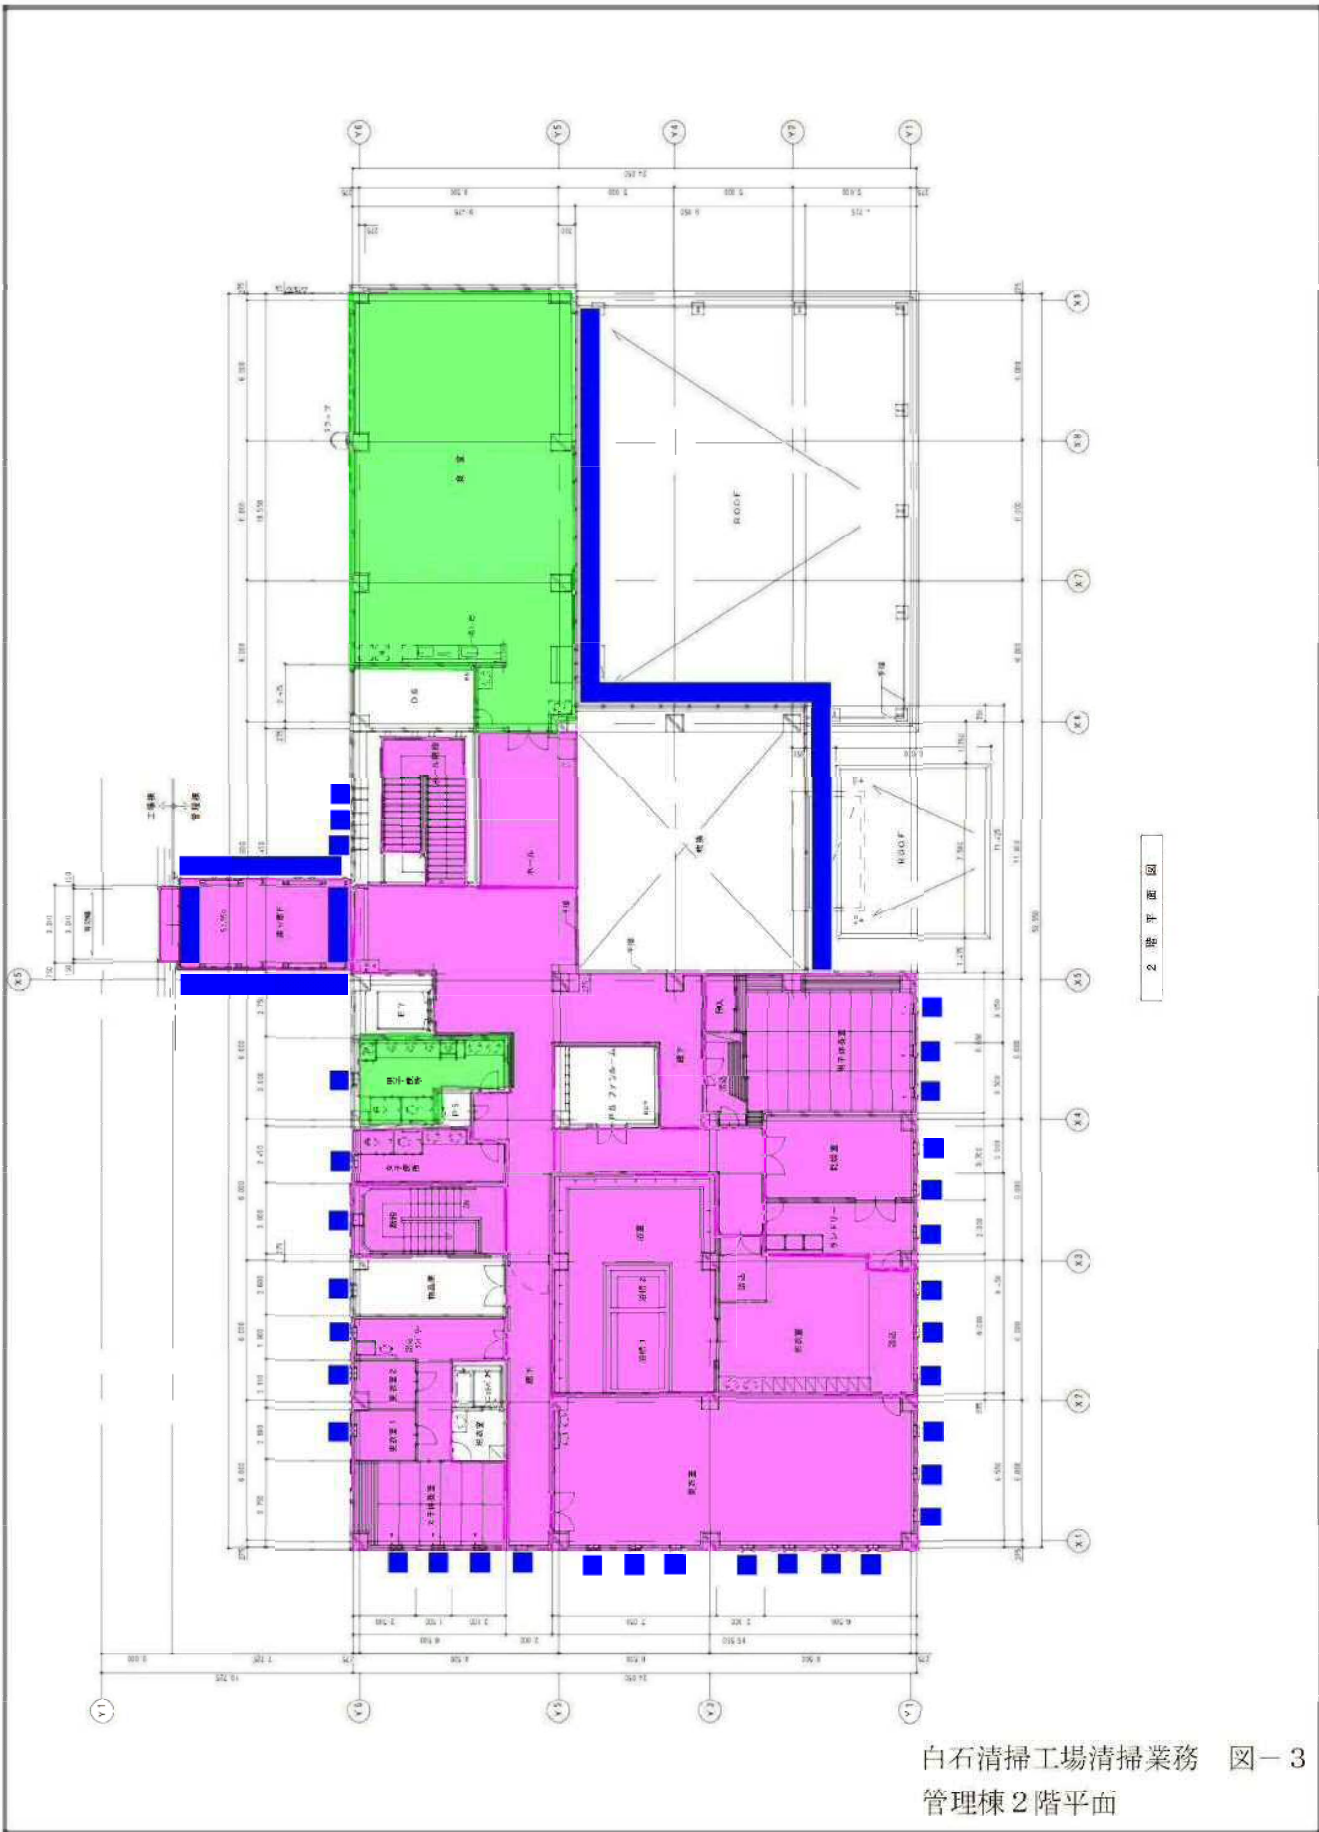

凡 例

- 日常清掃 週5回 及び定期清掃
  - 日常清掃 週6回 及び定期清掃
  - 日常清掃 週2回 及び定期清掃
  - 定期清掃のみ
  - 窓ガラス清掃
- ※ただし脱衣室は日常清掃のみ

白石清掃工場 施設配置図

青色部：業務履行場所

白石清掃工場清掃業務 図-1  
施設配置図

白石清掃工場清掃業務 図-2  
管理棟 1階平面

2 階平面図

白石清掃工場清掃業務 図-4

工場棟地下1階平面

白石清掃工場清掃業務 図一5  
工場棟1階平面

白石清掃工場清掃業務 図-6

工場棟2階平面

白石清掃工場清掃業務  
工場棟4階平面

白石清掃工場清掃業務 図-10

工場棟6階平面

白石清掃工場清掃業務 図-12

工場棟R 1階平面

白石清掃工場清掃業務 区-14  
灰処理棟地下1階平面