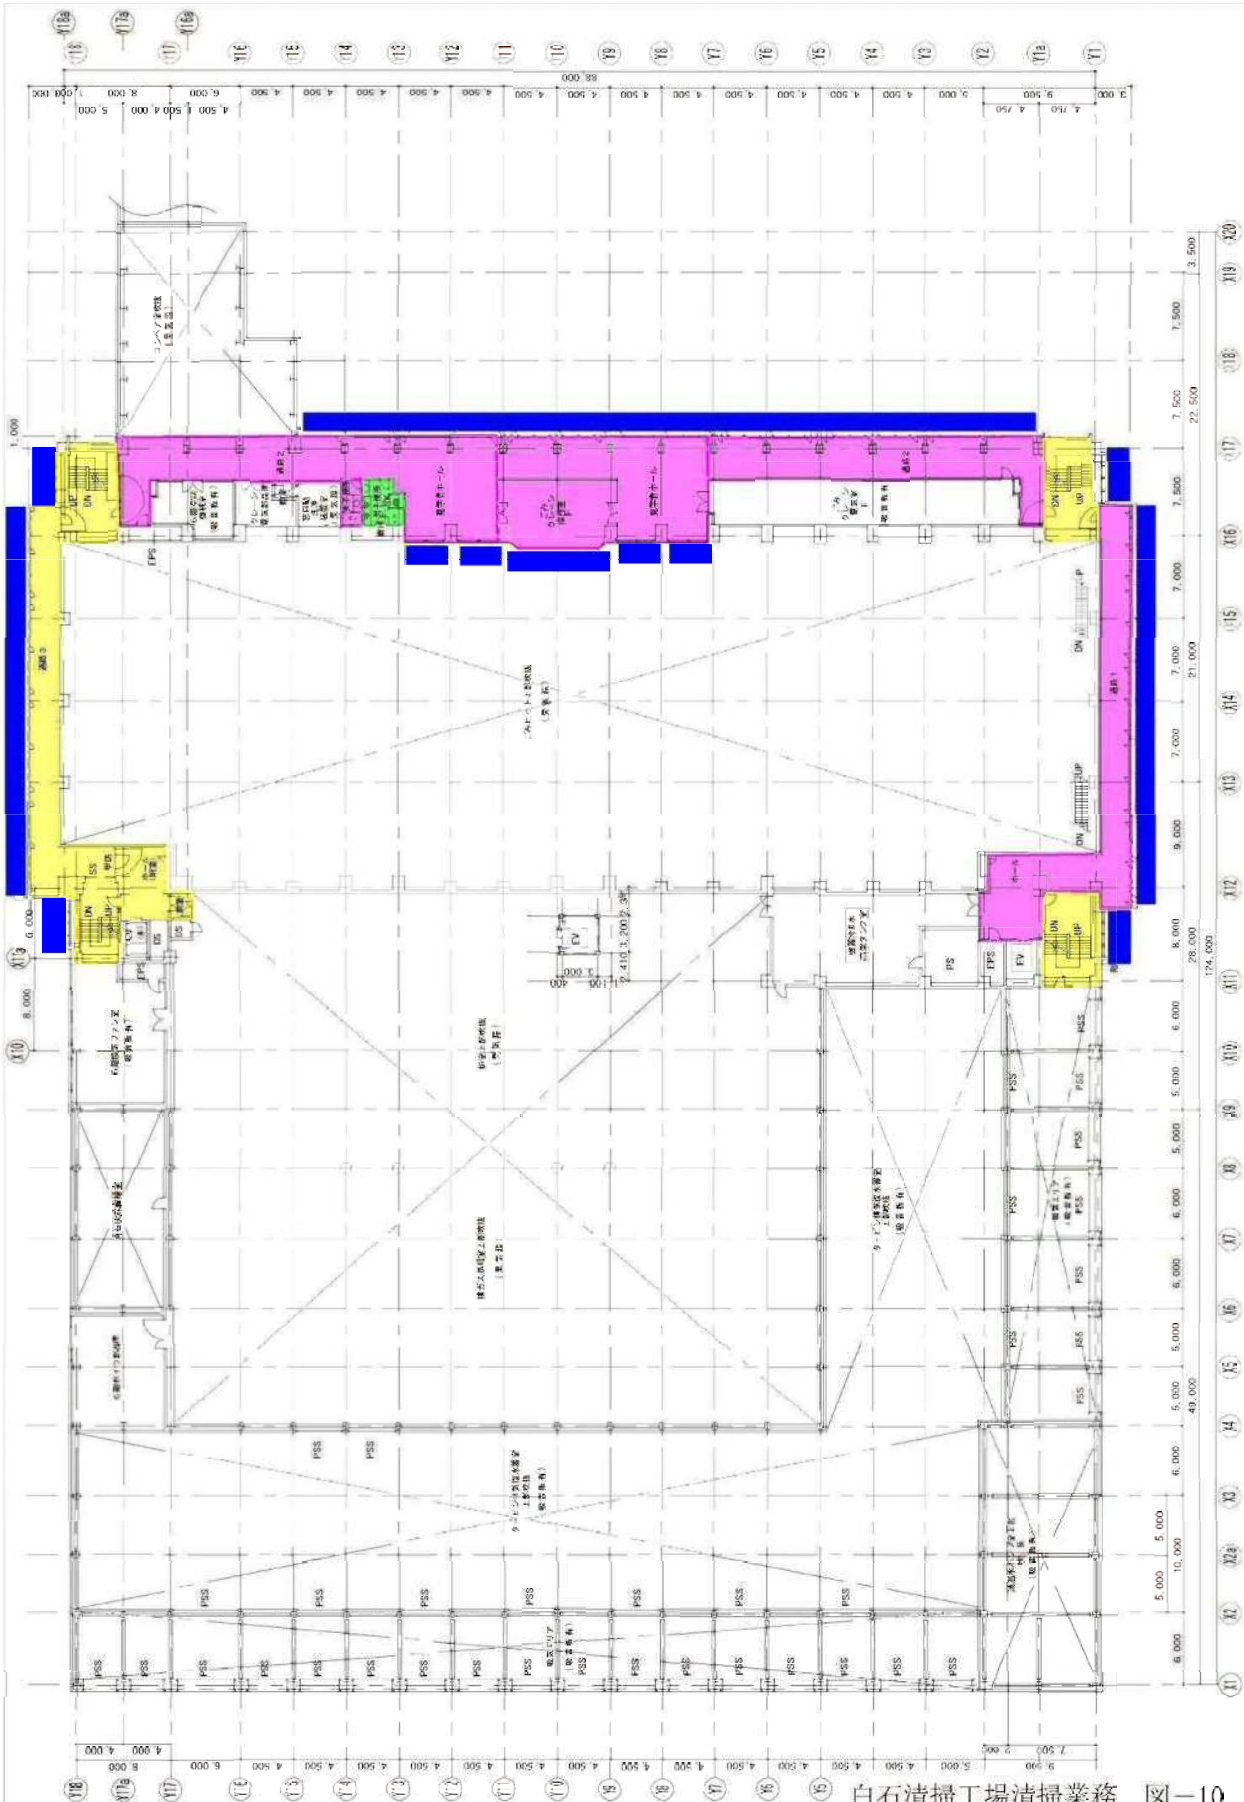

凡 例

- 日常清掃 週5回 及び定期清掃
  - 日常清掃 週6回 及び定期清掃
  - 日常清掃 週2回 及び定期清掃
  - 定期清掃のみ
  - 窓ガラス清掃
- ※ただし脱衣室は日常清掃のみ

白石清掃工場 施設配置図

青色部：業務履行場所

白石清掃工場清掃業務 図-1  
施設配置図

白石清掃工場清掃業務 図-2  
管理棟 1階平面

2 階平面図

白石清掃工場清掃業務 図-4

工場棟地下1階平面

白石清掃工場清掃業務 図一5  
工場棟1階平面

白石清掃工場清掃業務 図-6

工場棟2階平面

白石清掃工場清掃業務  
工場棟4階平面

白石清掃工場清掃業務 図-10

工場棟6階平面

白石清掃工場清掃業務 図-12

工場棟R 1階平面

白石清掃工場清掃業務 区-14  
灰処理棟地下1階平面