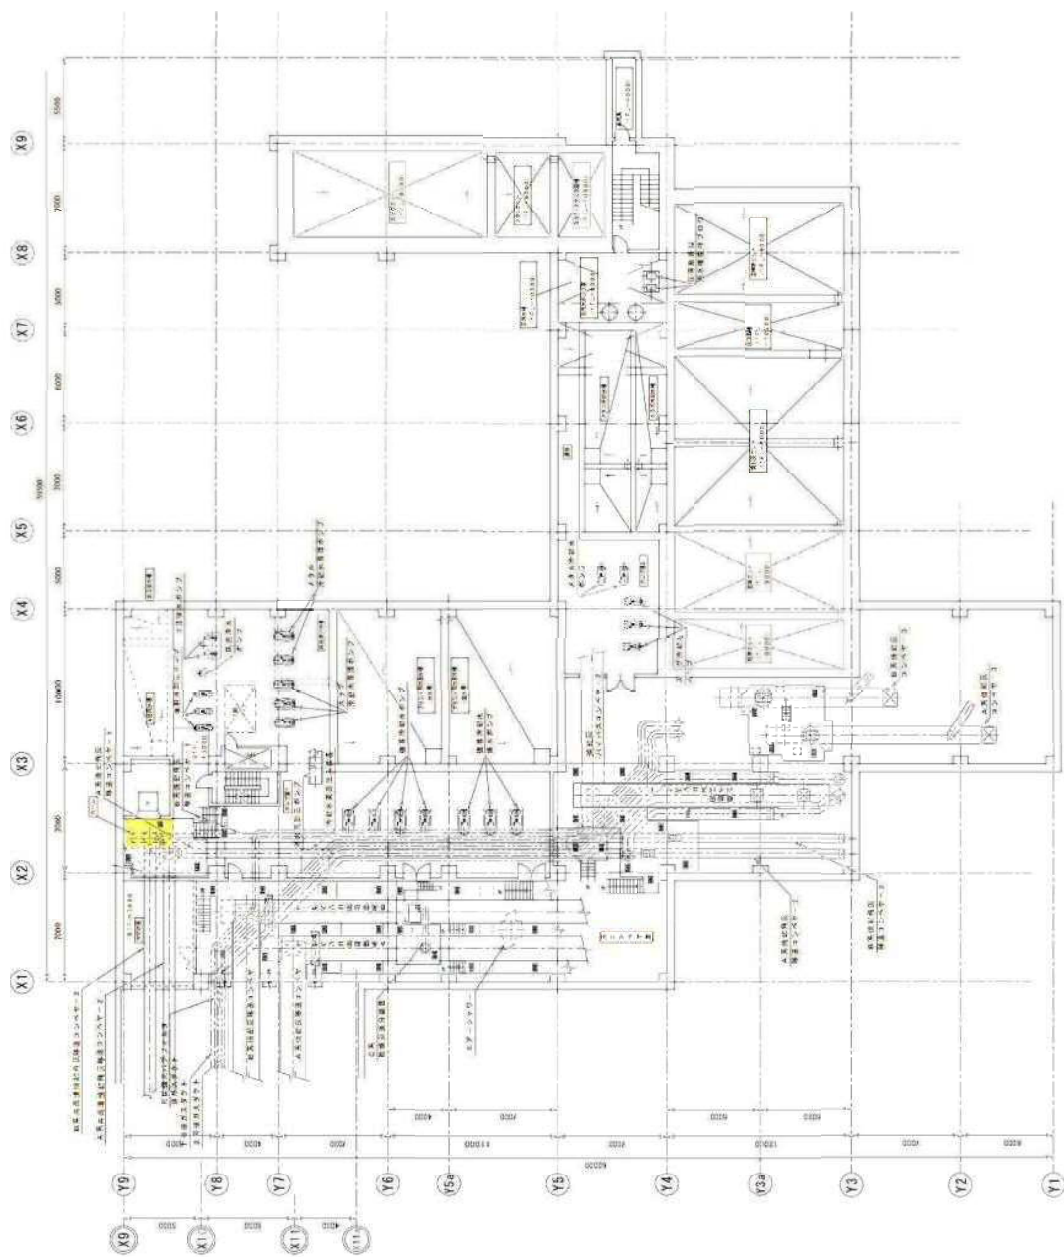

凡 例

- 日常清掃 週5回 及び定期清掃
  - 日常清掃 週6回 及び定期清掃
  - 日常清掃 週2回 及び定期清掃
  - 定期清掃のみ
  - 窓ガラス清掃
- ※ただし脱衣室は日常清掃のみ

白石清掃工場 施設配置図

青色部：業務履行場所

白石清掃工場清掃業務 図-1  
施設配置図

白石清掃工場清掃業務 図-2  
管理棟 1階平面

2 階平面図

白石清掃工場清掃業務 図-4

工場棟地下1階平面

白石清掃工場清掃業務 図一5  
工場棟1階平面

白石清掃工場清掃業務 図-6

工場棟2階平面

白石清掃工場清掃業務  
工場棟4階平面

白石清掃工場清掃業務 図-10

工場棟6階平面

白石清掃工場清掃業務 図-12

工場棟R 1階平面

白石清掃工場清掃業務 区-14  
灰処理棟地下1階平面