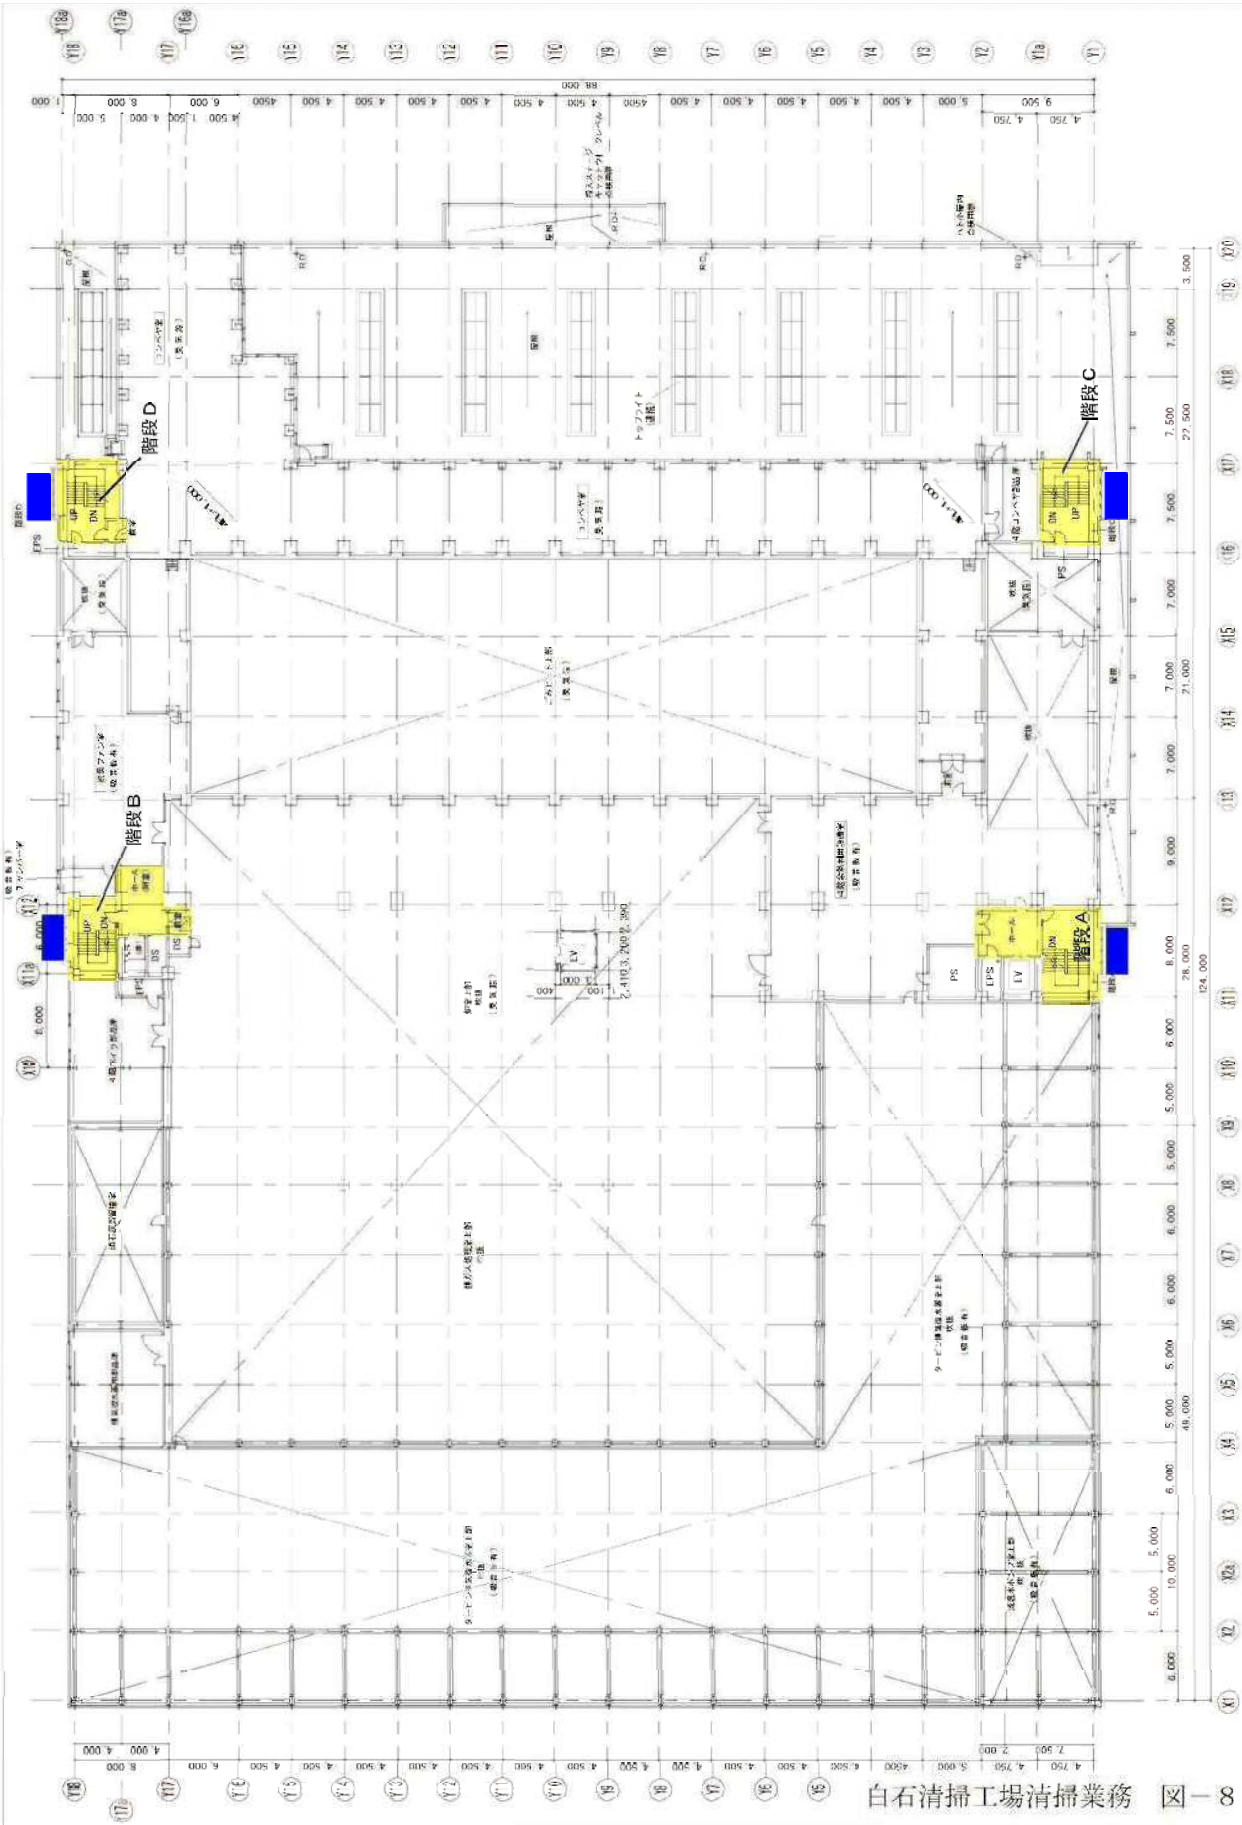

凡 例

- 日常清掃 週5回 及び定期清掃
  - 日常清掃 週6回 及び定期清掃
  - 日常清掃 週2回 及び定期清掃
  - 定期清掃のみ
  - 窓ガラス清掃
- ※ただし脱衣室は日常清掃のみ

白石清掃工場 施設配置図

青色部：業務履行場所

白石清掃工場清掃業務 図-1  
施設配置図

白石清掃工場清掃業務 図-2  
管理棟 1階平面

2 階平面図

白石清掃工場清掃業務 図-4

工場棟地下1階平面

白石清掃工場清掃業務 図一5  
工場棟1階平面

白石清掃工場清掃業務 図-6

工場棟2階平面

白石清掃工場清掃業務  
工場棟4階平面

白石清掃工場清掃業務 図-10

工場棟6階平面

白石清掃工場清掃業務 図-12

工場棟R 1階平面

白石清掃工場清掃業務 区-14  
灰処理棟地下1階平面