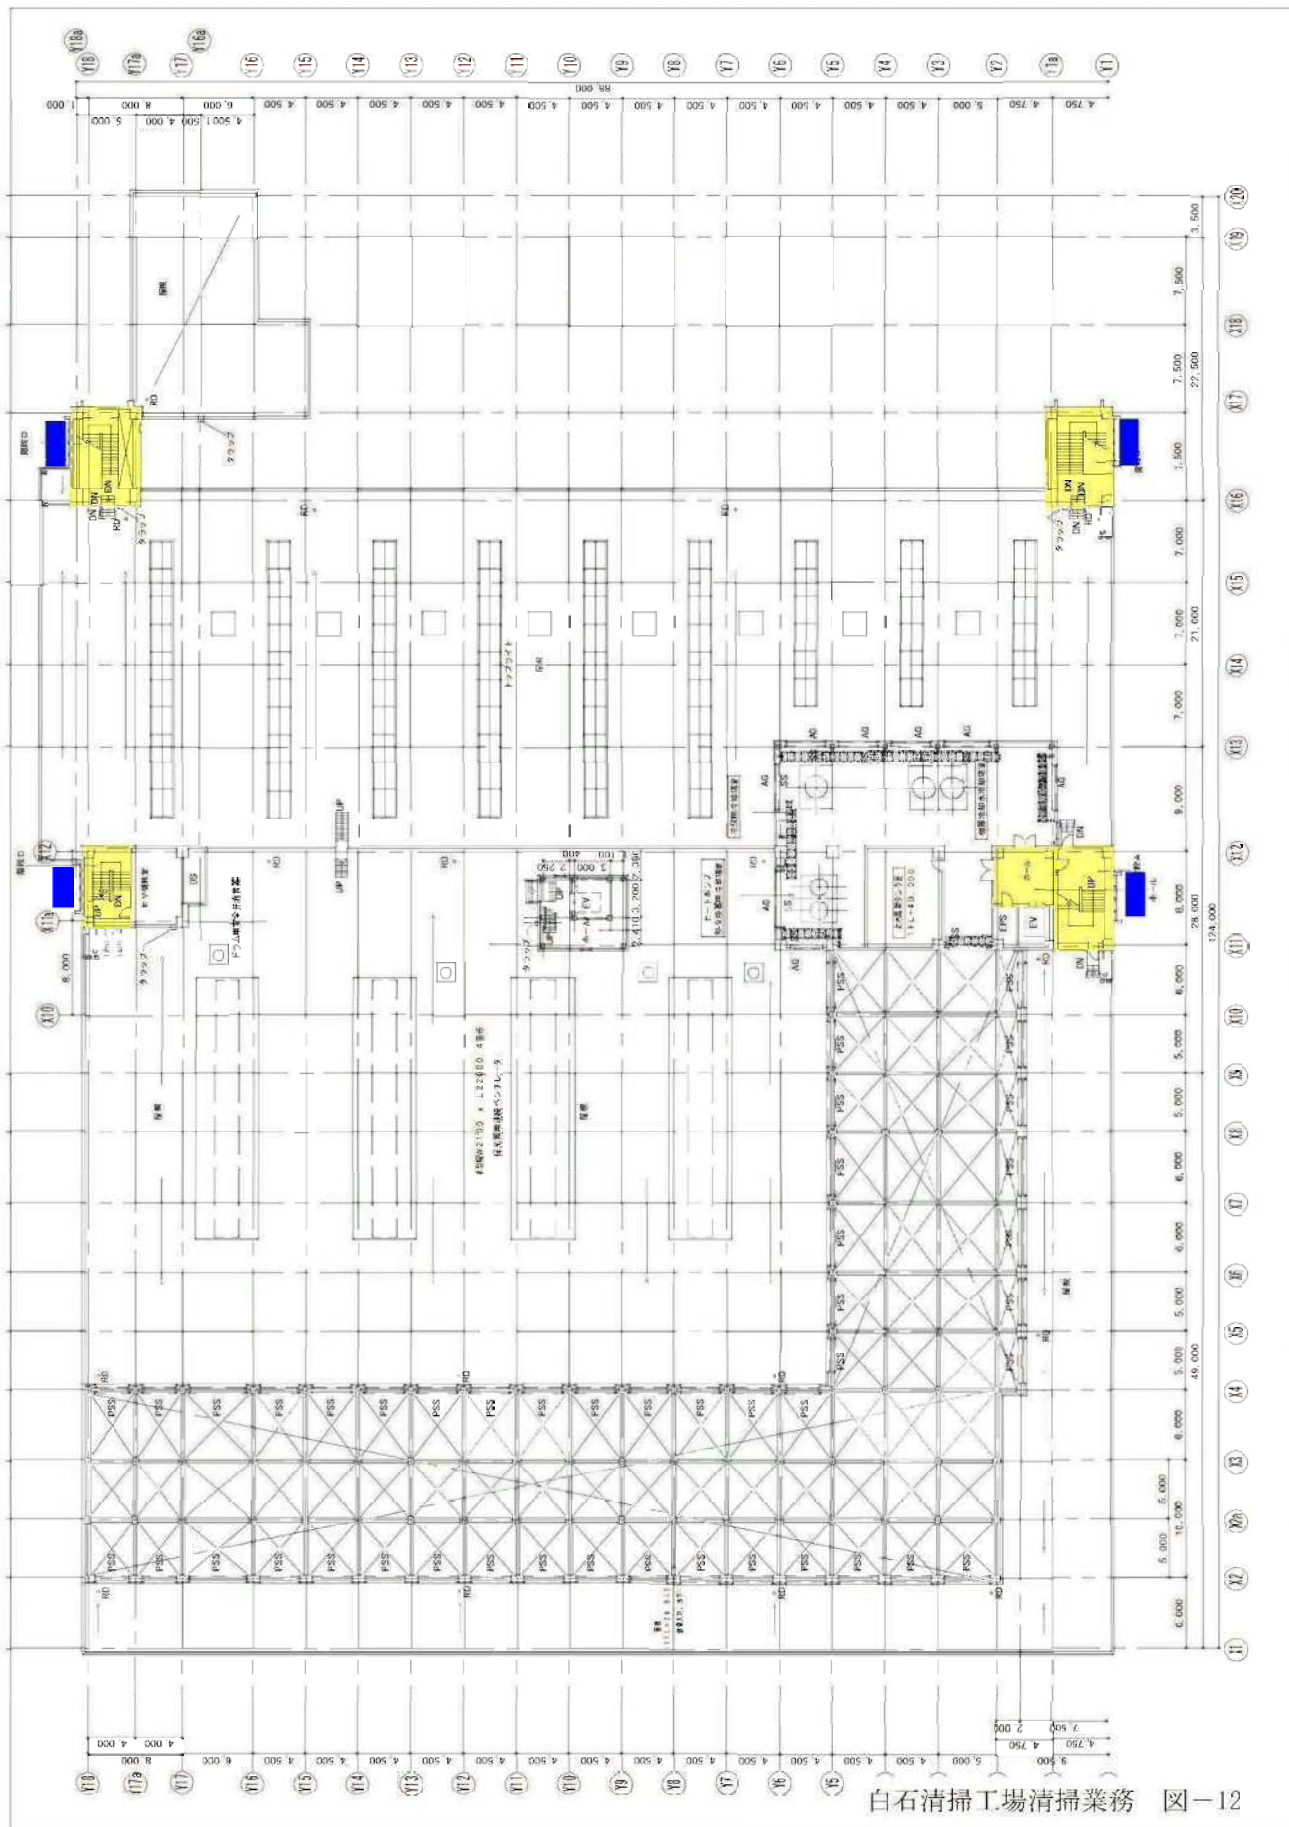

凡 例

- 日常清掃 週5回 及び定期清掃
  - 日常清掃 週6回 及び定期清掃
  - 日常清掃 週2回 及び定期清掃
  - 定期清掃のみ
  - 窓ガラス清掃
- ※ただし脱衣室は日常清掃のみ

白石清掃工場 施設配置図

青色部：業務履行場所

白石清掃工場清掃業務 図-1  
施設配置図

白石清掃工場清掃業務 図-2  
管理棟 1階平面

2 階平面図

白石清掃工場清掃業務 図-4

工場棟地下1階平面

白石清掃工場清掃業務 図一5  
工場棟1階平面

白石清掃工場清掃業務 図-6

工場棟2階平面

白石清掃工場清掃業務  
工場棟4階平面

白石清掃工場清掃業務 図-10

工場棟6階平面

白石清掃工場清掃業務 図-12

工場棟R 1階平面

白石清掃工場清掃業務 区-14  
灰処理棟地下1階平面