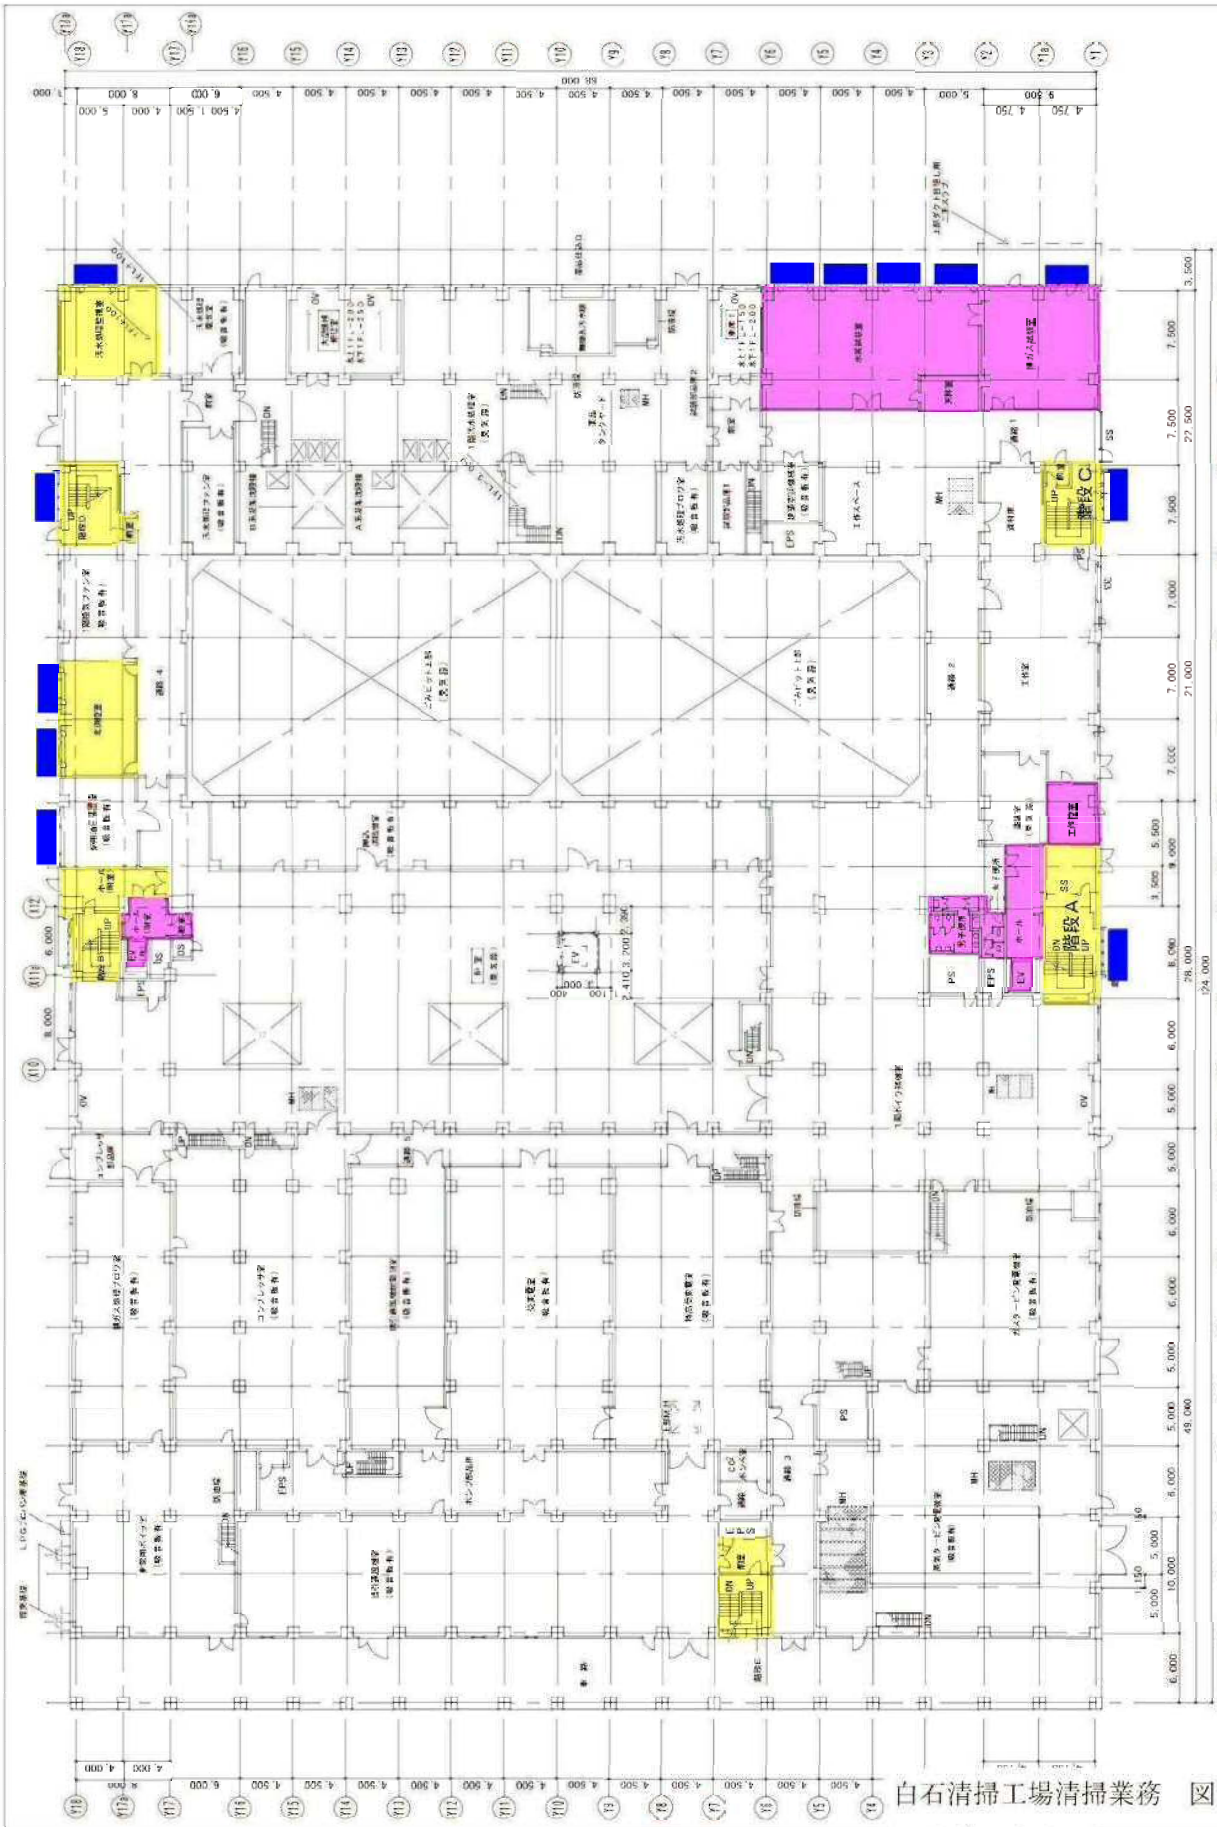

凡 例

- 日常清掃 週5回 及び定期清掃
  - 日常清掃 週6回 及び定期清掃
  - 日常清掃 週2回 及び定期清掃
  - 定期清掃のみ
  - 窓ガラス清掃
- ※ただし脱衣室は日常清掃のみ

白石清掃工場 施設配置図

青色部：業務履行場所

白石清掃工場清掃業務 図-1  
施設配置図

白石清掃工場清掃業務 図-2  
管理棟 1階平面

2 階平面図

白石清掃工場清掃業務 図-4

工場棟地下1階平面

白石清掃工場清掃業務 図一5  
工場棟1階平面

白石清掃工場清掃業務 図-6

工場棟2階平面

白石清掃工場清掃業務  
工場棟4階平面

白石清掃工場清掃業務 図-10

工場棟6階平面

白石清掃工場清掃業務 図-12

工場棟R 1階平面

白石清掃工場清掃業務 区-14  
灰処理棟地下1階平面