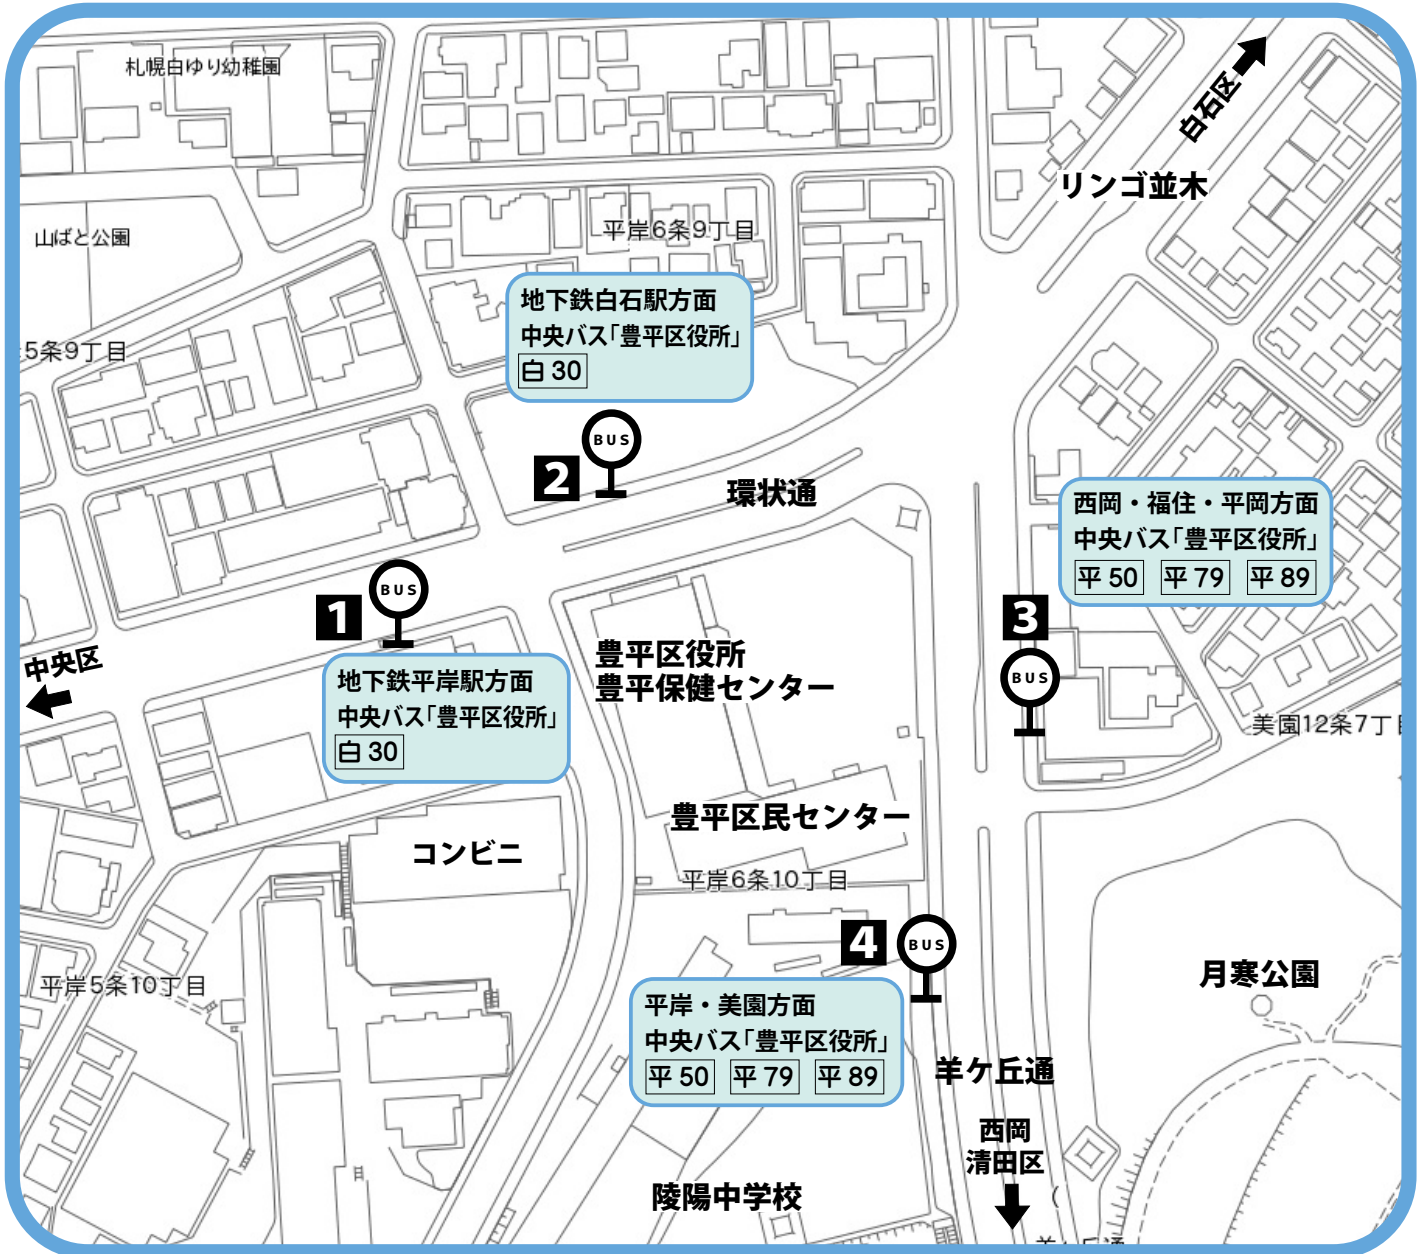

# バスのりば

番号	バス会社	系統	路線名	運行区間
<b>1 2</b>	中央バス	白 30	白石平岸線	平岸駅 ~ 豊平区役所 ~ 地下鉄白石駅
	中央バス	平 50	平岸線	平岸駅 ~ 豊平区役所 ~ 福住駅 ~ 清田区役所 ~ 平岡営業所
<b>3 4</b>	中央バス	平 79	西岡平岸線	平岸駅 ~ 豊平区役所 ~ 札大正門前 ~ 西岡 4条 14丁目
	中央バス	平 89	羊ヶ丘線	平岸駅 ~ 豊平区役所 ~ 福住 3条 9丁目・羊ヶ丘展望台