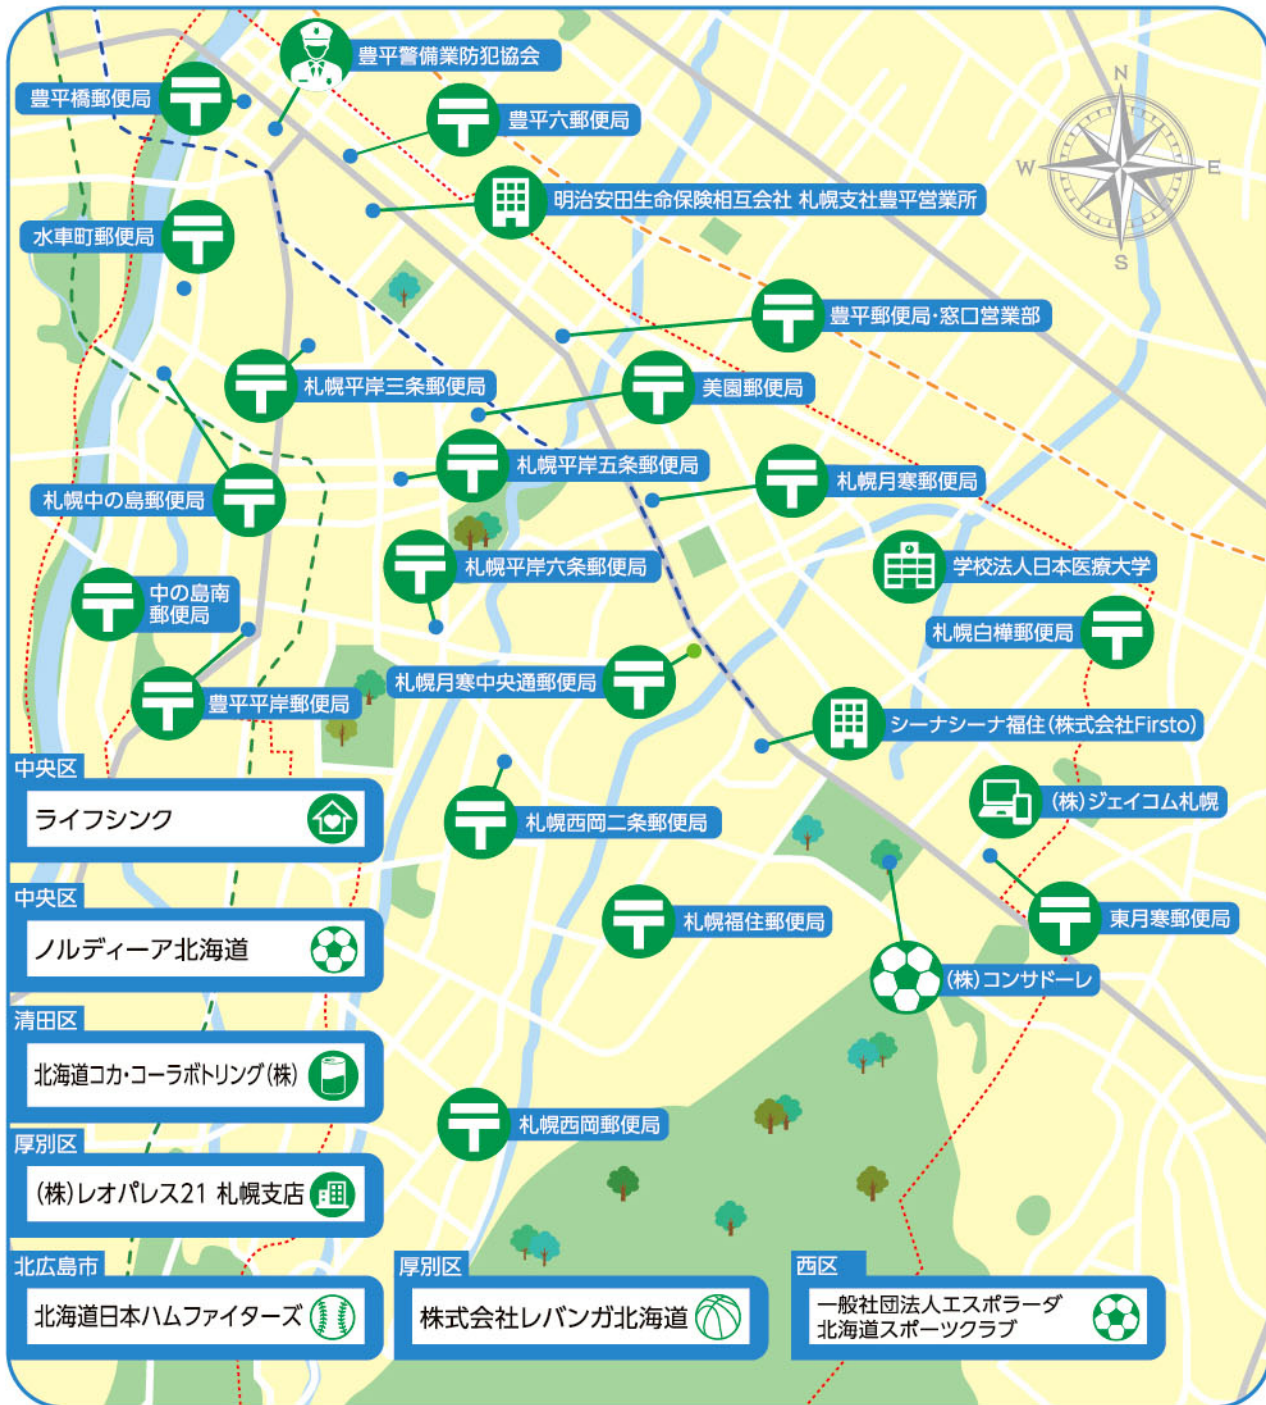

現在、とよひらまちづくりパートナー制度には65の企業・団体の皆さまにご登録いただいております。それぞれの資源を生かして様々な活動内容で参加・協力していただいております。登録団体の皆さまとその活動内容を、活動地区ごとに所在地図とともにご紹介します。

区内全域 **豊平警備業防犯協会**

登録年月 2016年3月

主な参加・協力内容 防犯パトロールの実施
交通安全街頭啓発活動への参加

区内全域 **(株)レバンガ北海道**