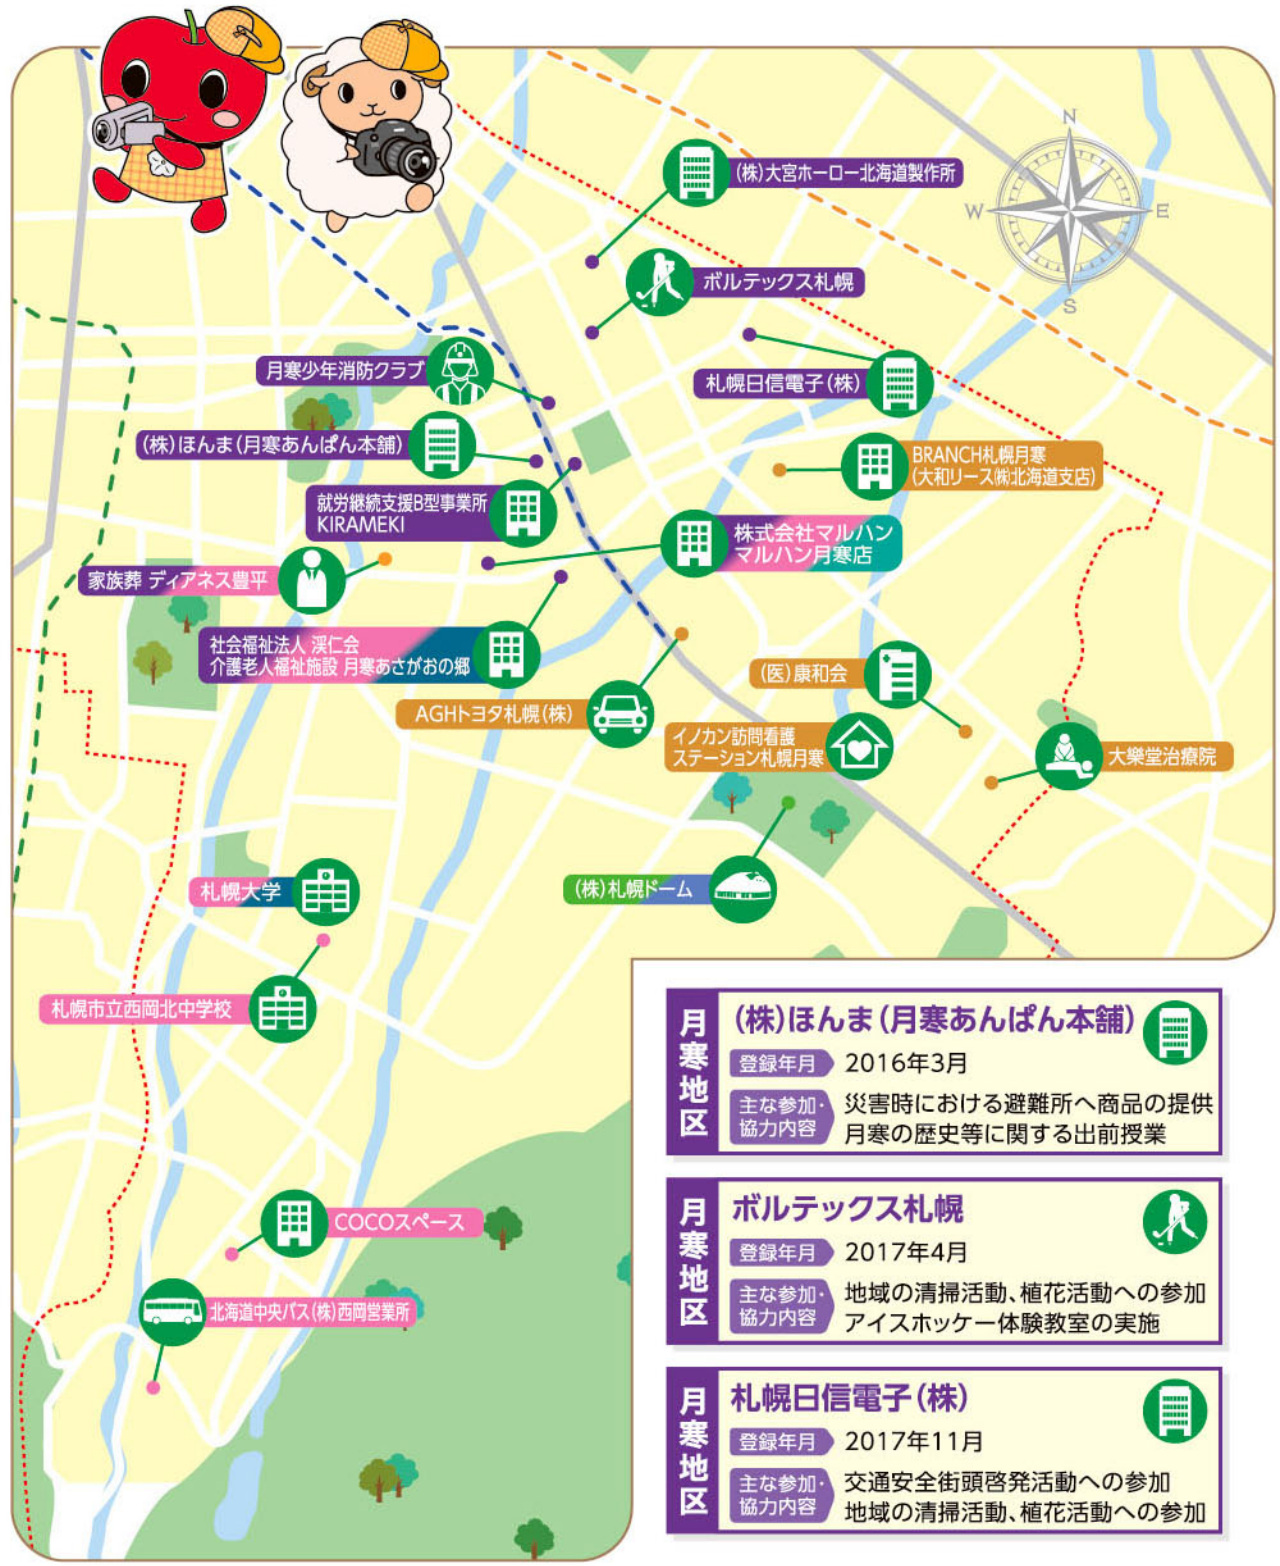

登録年月 2022年10月

主な参加・協力内容 健康づくり講座・研修会等の開催
植花活動への参加

美園地区 月寒公園パークライフコンソーシアム

登録年月 2023年8月

主な参加・協力内容 植花活動への参加
施設・敷地等の提供

南平岸地区 (有) 恵21

登録年月 2024年2月

主な参加・協力内容 講座・研修会等の開催
地域の清掃活動、植花活動への参加