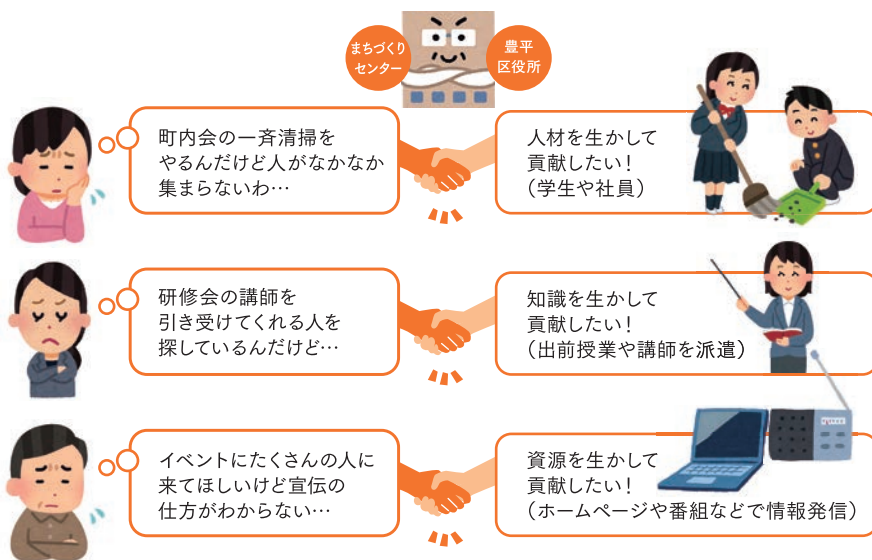

はじめに

とよひらまちづくりパートナー制度とは

「とよひらまちづくりパートナー制度」は、地域のまちづくり活動に参加したい、協力したいという「おもい」を持った企業、大学、スポーツチームなど様々な団体が、「地域のパートナー」として、町内会をはじめとする地域団体の皆さんとともに、まちづくり活動に取り組む制度です。

まちづくりパートナーと地域がいっしょになって活動することで、新たな担い手の発掘と地域貢献活動の活性化を図り、**様々な担い手によって豊平区のまちづくりを進めていく機運を盛り上げることを目的**としています。

また、1つのまちづくりパートナーだけではできないことも、**複数のまちづくりパートナーが協力して取り組むことで地域の課題を解決する**、そんな関係づくりも目指しています。

制度の概要

地域のまちづくり活動への参加意欲を持った企業や各種団体などに、自らの資源(人材や物資など)を活用して「できること」を登録してもらい、地域からの求めに応じて、行政(まちづくりセンター)がまちづくりパートナーと地域との連携をコーディネートし、具体的な活動に繋がります。