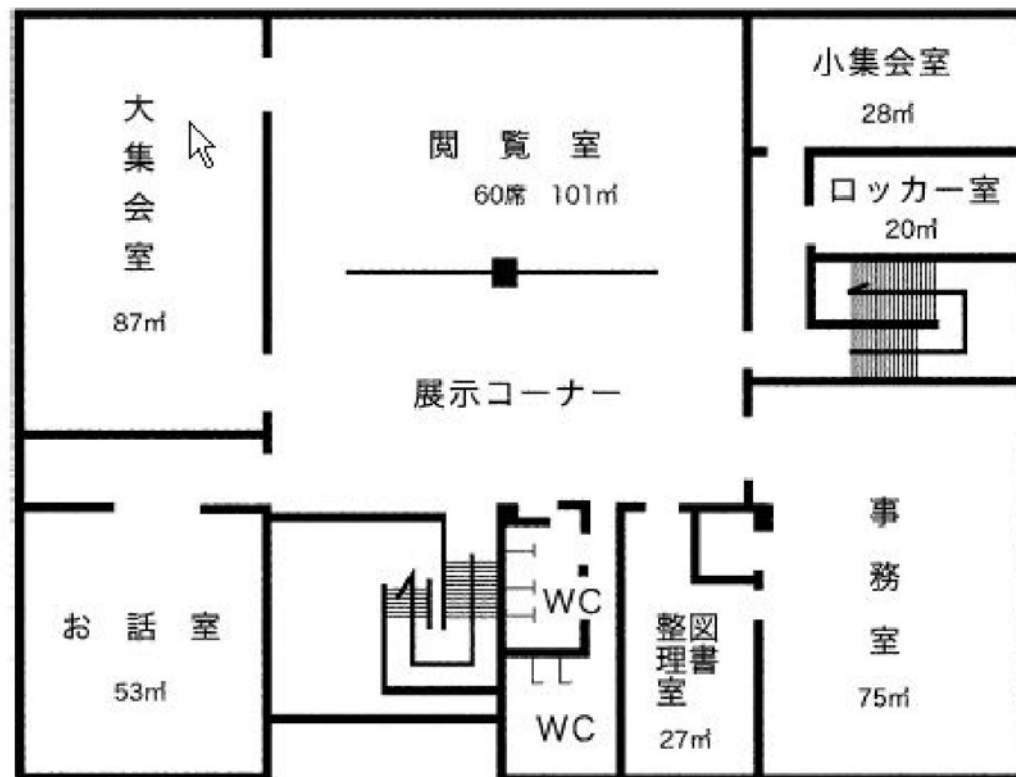

# (1階)

閲覧席：図書室46席（一般32・児童14）

# (2階)

閲覧席：閲覧室60席（一般）