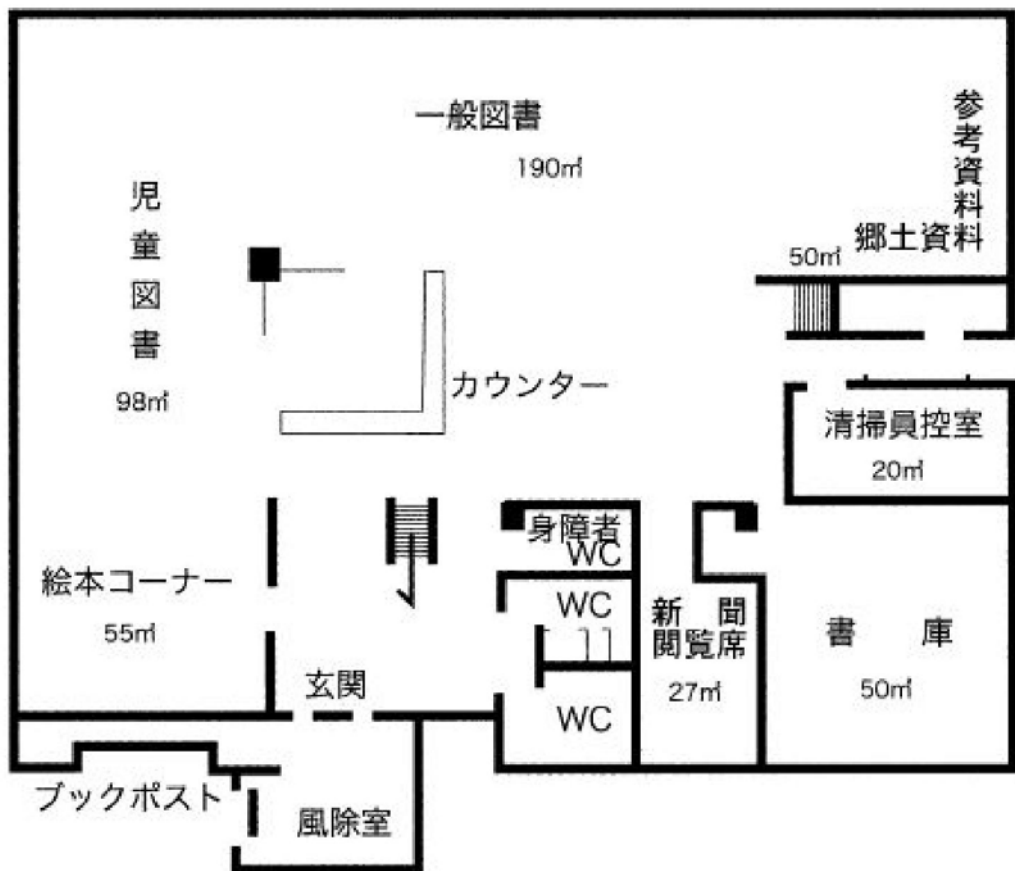

# (1階)

閲覧席：図書室46席（一般32・児童14）

# (2階)

閲覧席：閲覧室60席（一般）