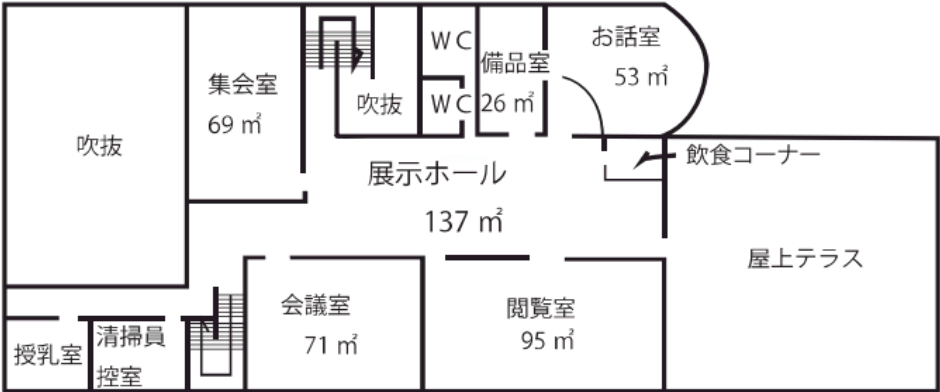

西岡図書館 館内図

1階

閲覧席：図書室 38 席 (一般 20・児童 18)

2階

閲覧席：68 席 (一般)