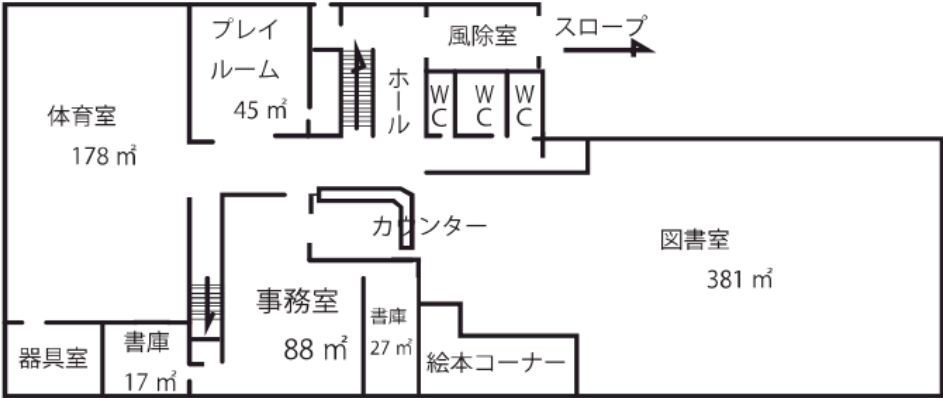

西岡図書館 館内図

1階

閲覧席：図書室 38 席 (一般 20・児童 18)

2階

閲覧席：68 席 (一般)