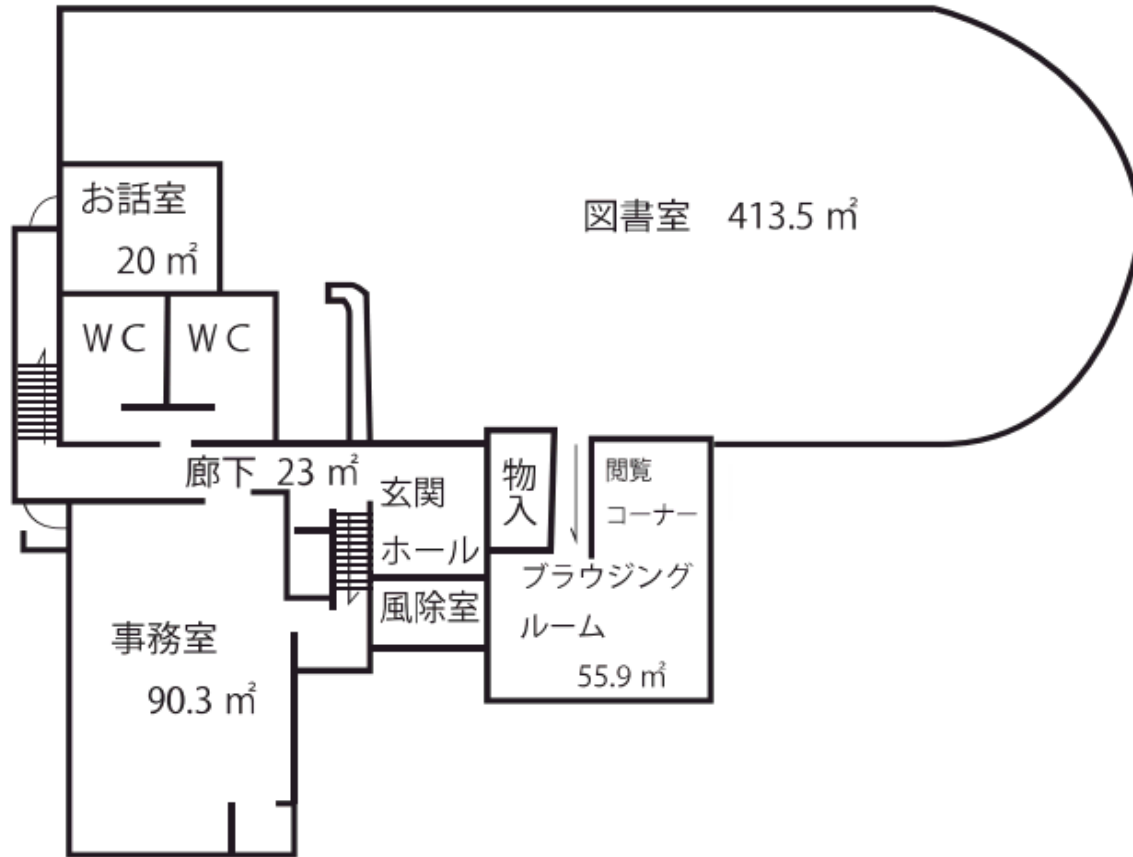

元町図書館 館内図

1階

閲覧席：図書館 34席（一般 16・児童 18）

2階

閲覧席：閲覧室 36席（一般）