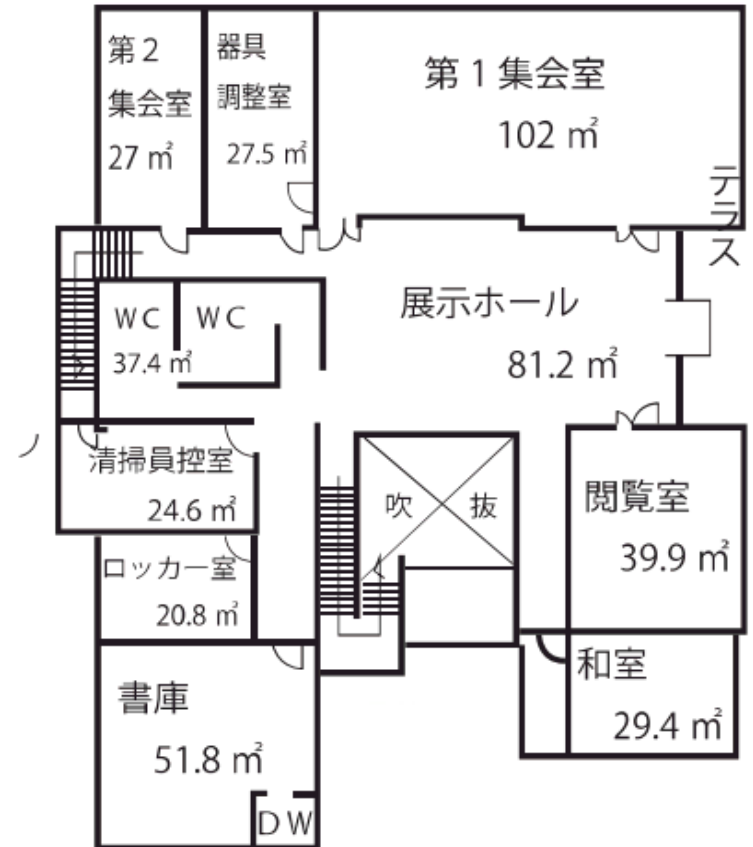

元町図書館 館内図

1階

閲覧席：図書館 34席（一般 16・児童 18）

2階

閲覧席：閲覧室 36席（一般）