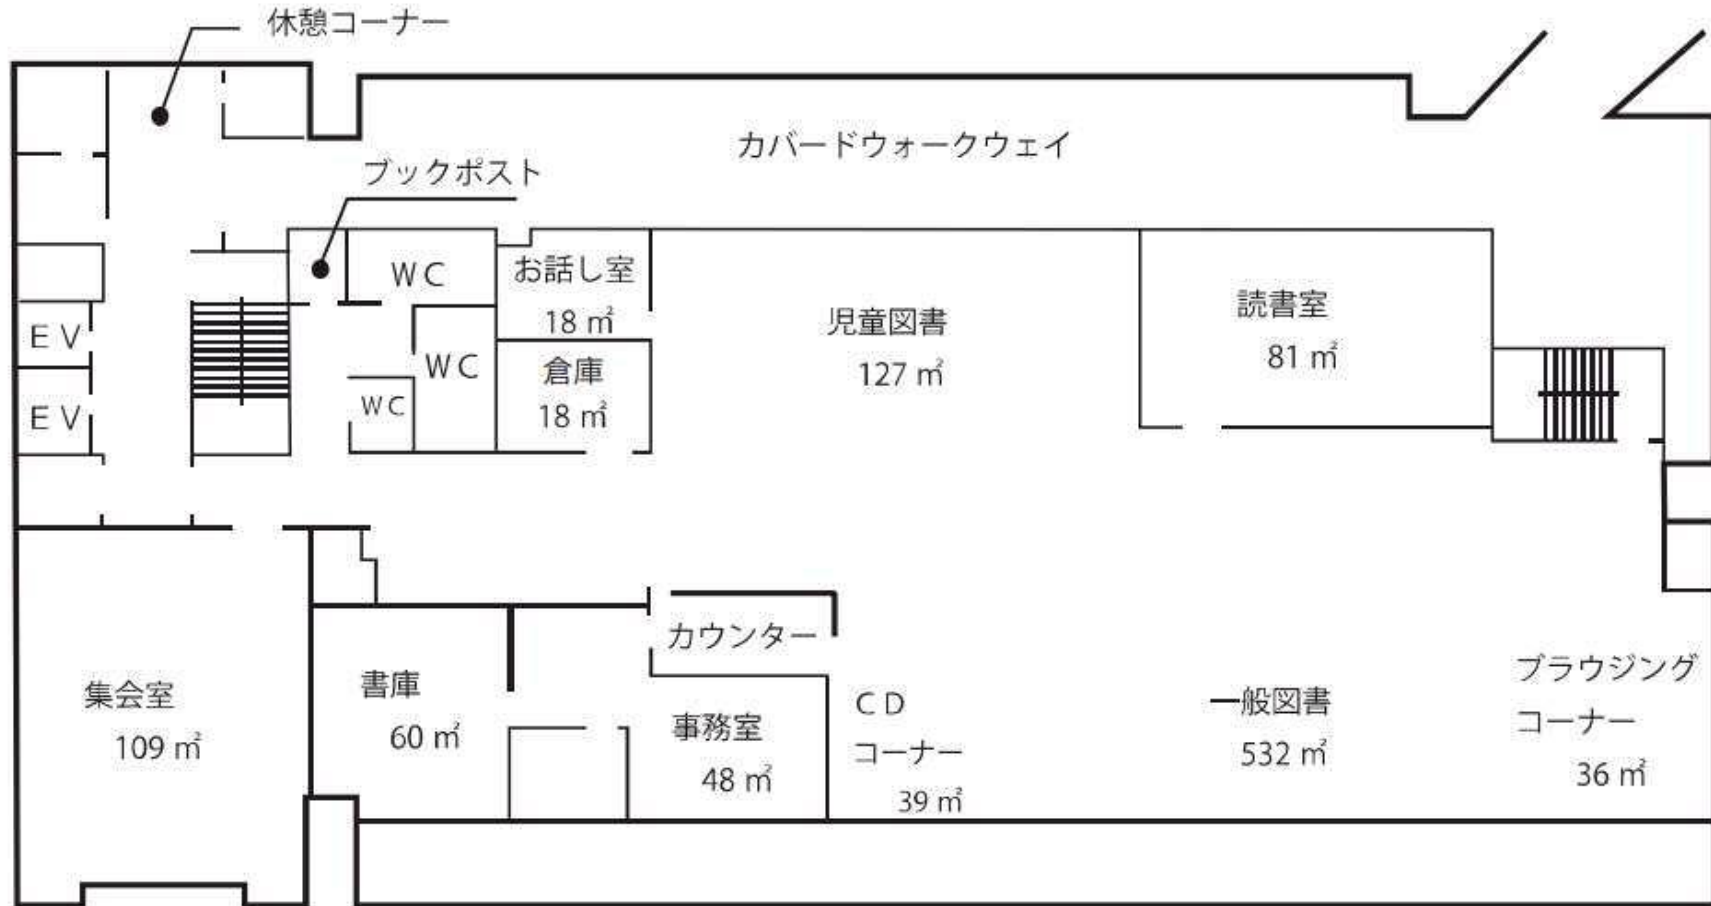

# 清田図書館 館内図

閲覧席：図書室 79 席（一般 59・児童 20）、読書室 49 席（一般）