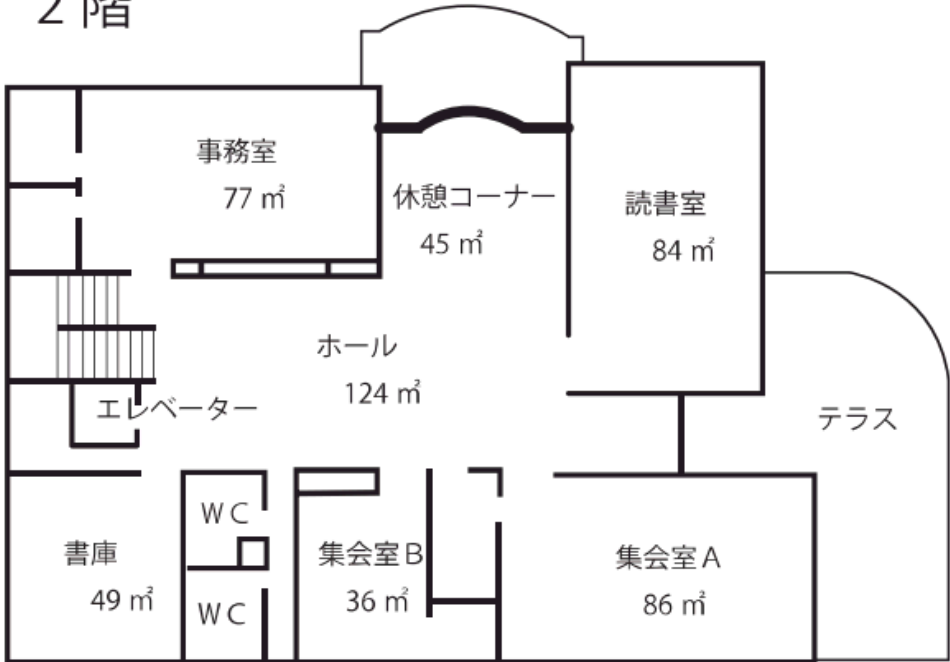

# 東札幌図書館 館内図

## 1階

閲覧席：図書館 30席（一般 24・児童 6）

## 2階

閲覧席：読書室 48席（一般）