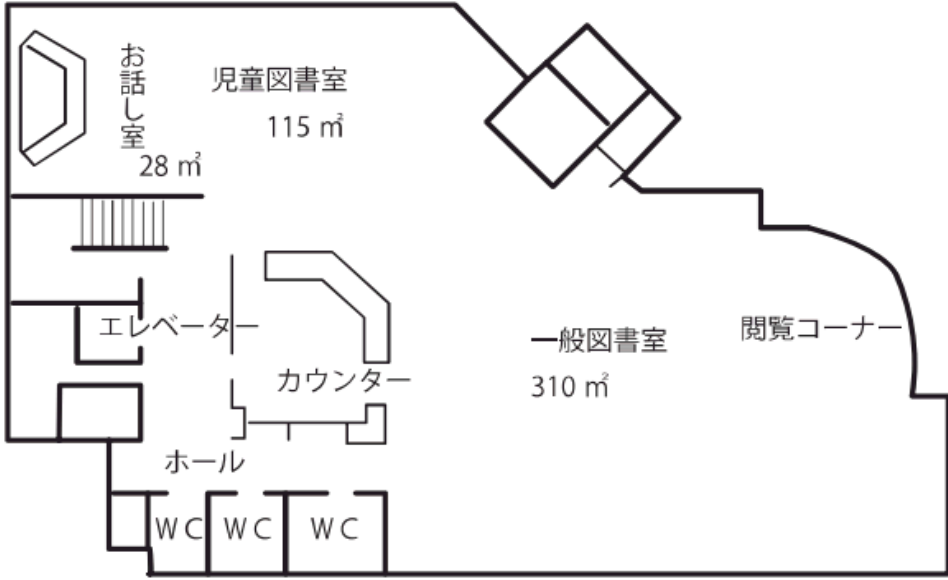

# 東札幌図書館 館内図

## 1階

閲覧席：図書館 30席（一般 24・児童 6）

## 2階

閲覧席：読書室 48席（一般）