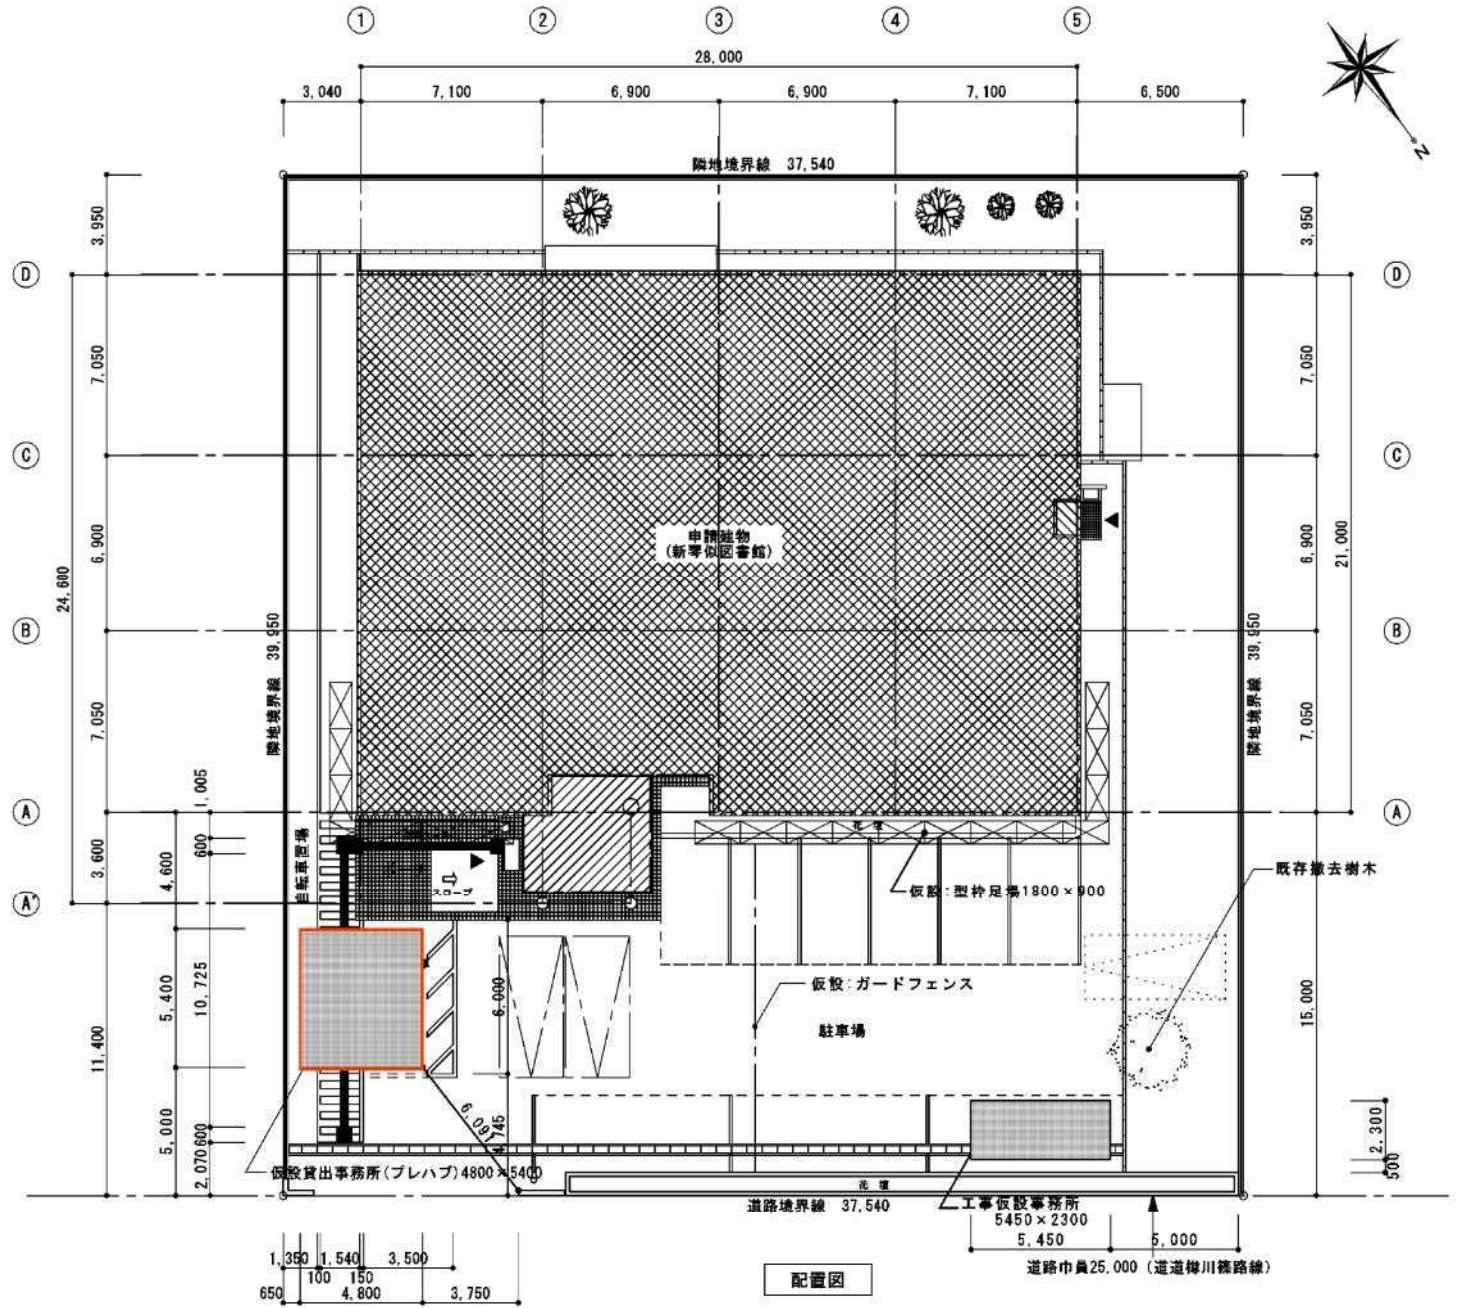

札幌市北区新琴似7条4丁目1-2

付近見取図

配置図

特記事項	 <b>株式会社 古田設計事務所</b> <small>1級建築士事務所 (石) 837号 1級建築士 第254876号 道庁登記</small>	日付 2021.00.00	工事名 新琴似図書館外部ほか改修工事	設計番号 21033
		縮尺	図名 付近見取図・仮設計画図	縮尺 1:200