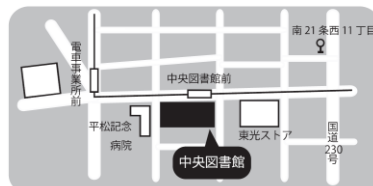

2022年に出版した、世界のマエストロであるレナード・バーンスタインの生涯と功績を辿った『親愛なるレニー レナード・バーンスタインと戦後日本の物語』は各方面で話題の1冊。

問い合わせ先・会場案内

札幌市中央図書館(調査相談係)

住所 中央区南22条西13丁目1-1

電話 011-512-7355 ※休館日はつながりません

平日9:15～20:00 土日祝9:15～17:00

○公共交通機関でお越しください。

市電「中央図書館前」徒歩1分

じょうてつバス「南21条西11」下車徒歩7分

SAPPORO

さっぽろ市  
02-503-23-1000  
R5-2-720