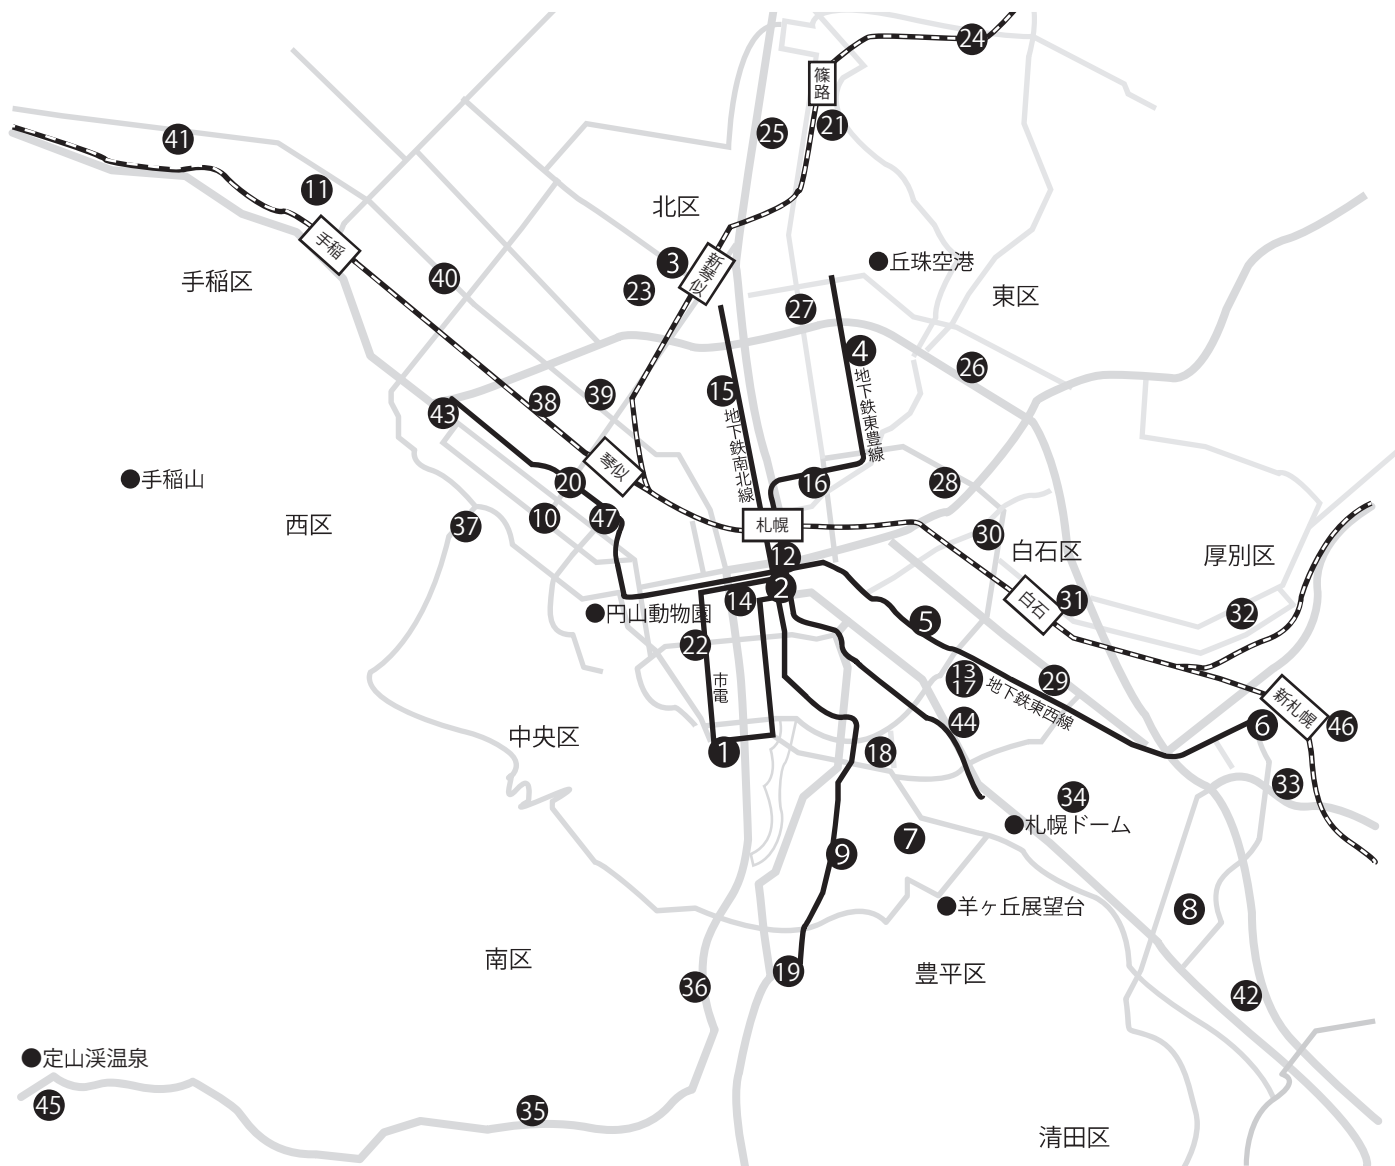

① 中央図書館	①⑦ 白石区民センター図書室	③③ 厚別南地区センター図書室
② 大通カウンター	①⑧ 豊平区民センター図書室	③④ 東月寒地区センター図書室
③ 新琴似図書館	①⑨ 南区民センター図書室	③⑤ 藤野地区センター図書室
④ 元町図書館	②⑩ 西区民センター図書室	③⑥ もいわ地区センター図書室
⑤ 東札幌図書館	②⑪ 篠路コミュニティセンター図書室	③⑦ 西野地区センター図書室
⑥ 厚別図書館	②⑫ 旭山公園通地区センター図書室	③⑧ はっさむ地区センター図書室
⑦ 西岡図書館	②⑬ 新琴似・新川地区センター図書室	③⑨ はちけん地区センター図書室
⑧ 清田図書館	②⑭ 拓北・あいの里地区センター図書室	④⑩ 新発寒地区センター図書室
⑨ 澄川図書館	②⑮ 太平百合が原地区センター図書室	④⑪ 星置地区センター図書室
⑩ 山の手図書館	②⑯ ふしこ地区センター図書室	④⑫ 里塚・美しが丘地区センター図書カウンター
⑪ 曙図書館	②⑰ 栄地区センター図書室	④⑬ メディアプラザ図書コーナー
⑫ 図書・情報館	②⑱ 苗穂・本町地区センター図書室	④⑭ 月寒公民館図書室
⑬ えほん図書館	②⑲ 白石東地区センター図書室	④⑮ 定山溪まちづくりセンター図書コーナー
⑭ 中央区民センター図書室	②⑳ 菊水元町地区センター図書室	④⑯ もみじ台管理センター図書コーナー
⑮ 北区民センター図書室	②㉑ 北白石地区センター図書室	④⑰ 身体障害者福祉センター図書コーナー
⑯ 東区民センター図書室	②㉒ 厚別西地区センター図書室