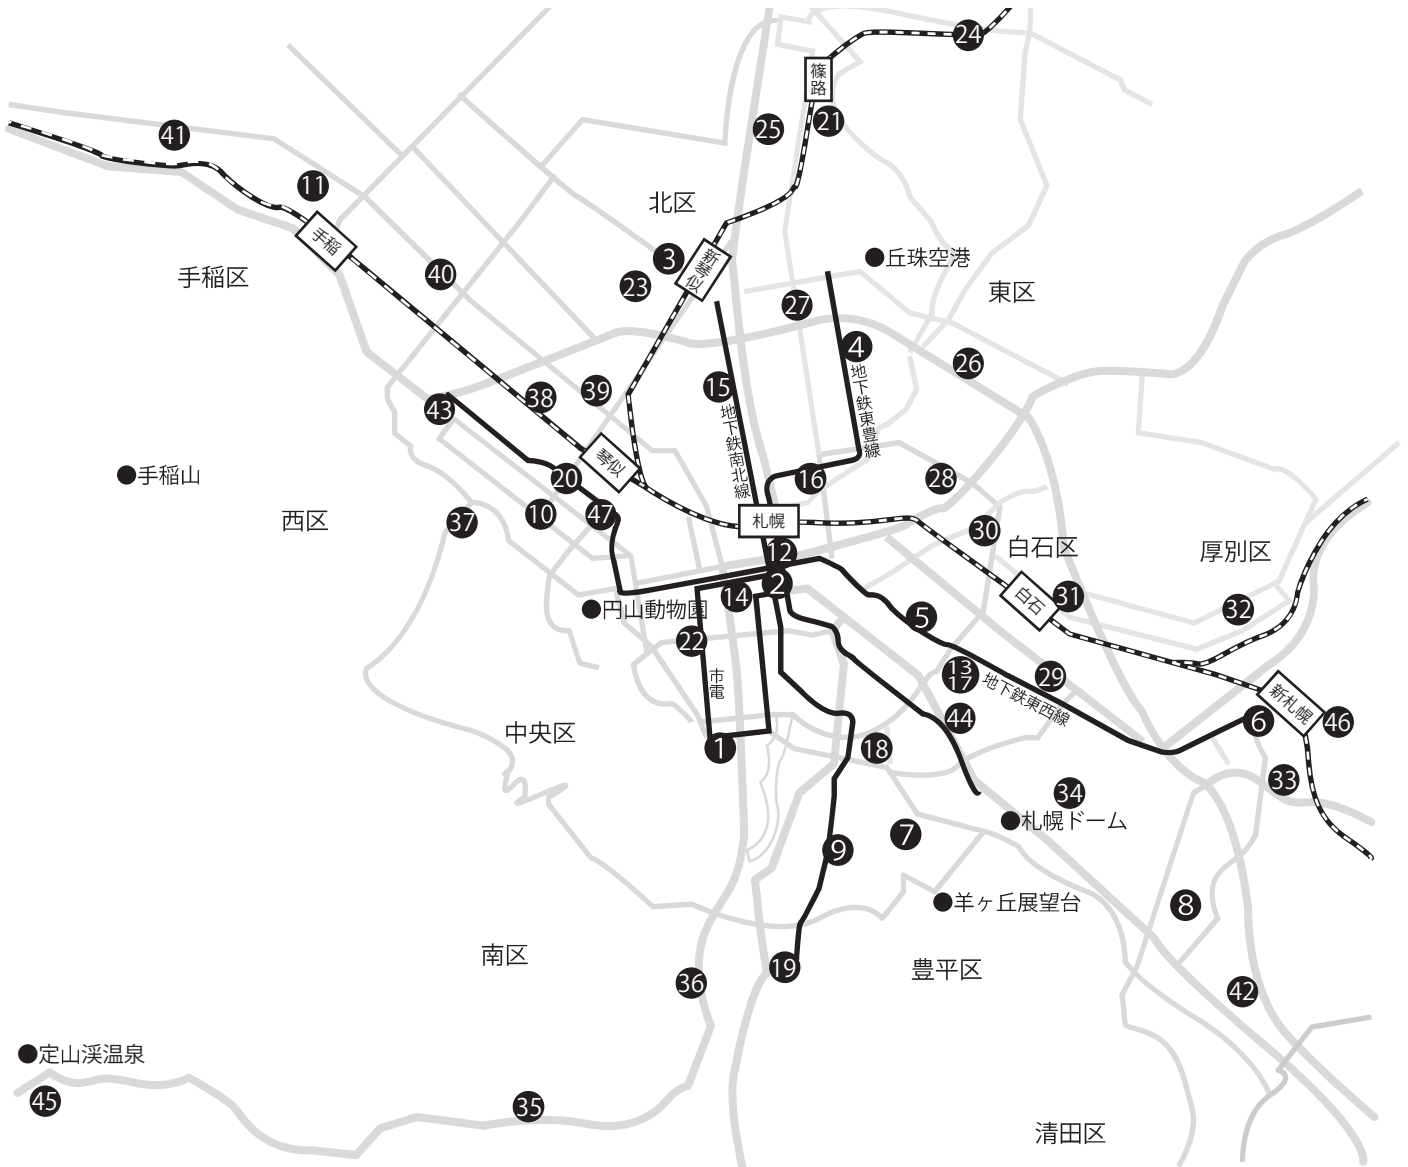

① 中央図書館	①7 白石区民センター図書室	③3 厚別南地区センター図書室
② 大通カウンター	①8 豊平区民センター図書室	③4 東月寒地区センター図書室
③ 新琴似図書館	①9 南区民センター図書室	③5 藤野地区センター図書室
④ 元町図書館	②0 西区民センター図書室	③6 もいわ地区センター図書室
⑤ 東札幌図書館	②1 篠路コミュニティセンター図書室	③7 西野地区センター図書室
⑥ 厚別図書館	②2 旭山公園通地区センター図書室	③8 はっさむ地区センター図書室
⑦ 西岡図書館	②3 新琴似・新川地区センター図書室	③9 はちけん地区センター図書室
⑧ 清田図書館	②4 拓北・あいの里地区センター図書室	④0 新発寒地区センター図書室
⑨ 澄川図書館	②5 太平百合が原地区センター図書室	④1 星置地区センター図書室
⑩ 山の手図書館	②6 ふしこ地区センター図書室	④2 里塚・美しが丘地区センター図書カウンター
⑪ 曙図書館	②7 栄地区センター図書室	④3 メディアプラザ図書コーナー
⑫ 図書・情報館	②8 苗穂・本町地区センター図書室	④4 月寒公民館図書室
⑬ えほん図書館	②9 白石東地区センター図書室	④5 定山溪まちづくりセンター図書コーナー
⑭ 中央区民センター図書室	③0 菊水元町地区センター図書室	④6 もみじ台管理センター図書コーナー
⑮ 北区民センター図書室	③1 北白石地区センター図書室	④7 身体障害者福祉センター図書コーナー
⑯ 東区民センター図書室	③2 厚別西地区センター図書室