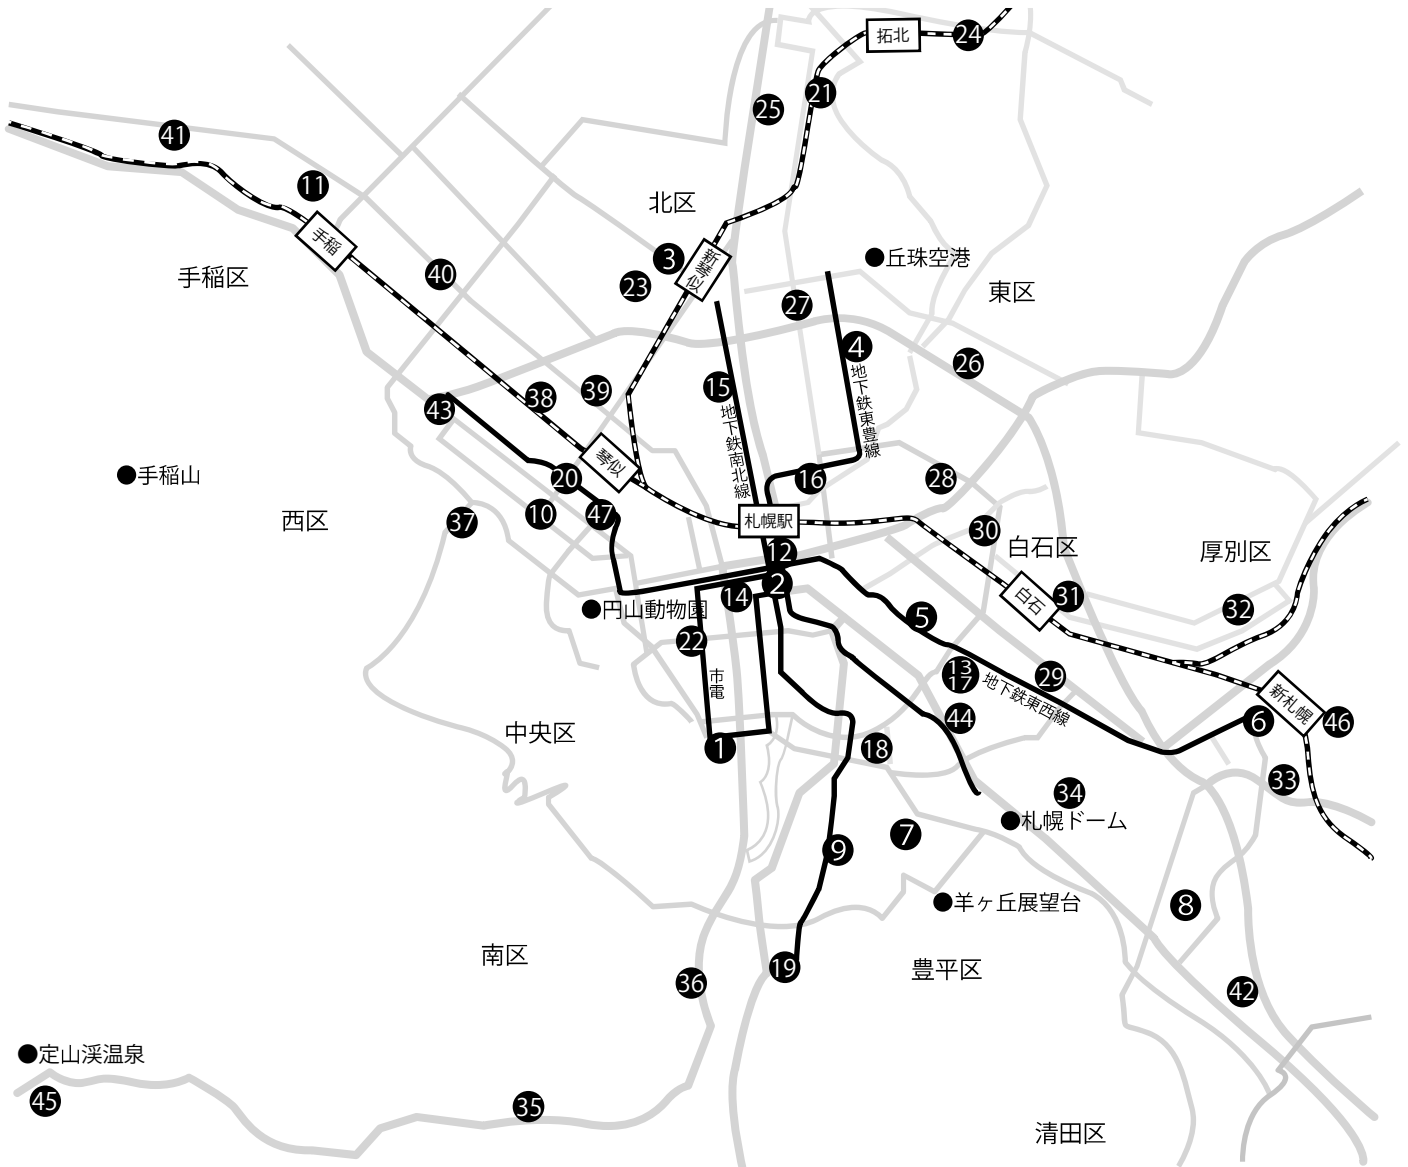

① 中央図書館	①7 白石区民センター図書室	③3 厚別南地区センター図書室
② 大通カウンター	①8 豊平区民センター図書室	③4 東月寒地区センター図書室
③ 新琴似図書館	①9 南区民センター図書室	③5 藤野地区センター図書室
④ 元町図書館	②0 西区民センター図書室	③6 もいわ地区センター図書室
⑤ 東札幌図書館	②1 篠路コミュニティセンター図書室	③7 西野地区センター図書室
⑥ 厚別図書館	②2 旭山公園通地区センター図書室	③8 はっさむ地区センター図書室
⑦ 西岡図書館	②3 新琴似・新川地区センター図書室	③9 はちけん地区センター図書室
⑧ 清田図書館	②4 拓北・あいの里地区センター図書室	④0 新発寒地区センター図書室
⑨ 澄川図書館	②5 太平百合が原地区センター図書室	④1 星置地区センター図書室
⑩ 山の手図書館	②6 ふしこ地区センター図書室	④2 里塚・美しが丘地区センター図書カウンター
⑪ 曙図書館	②7 栄地区センター図書室	④3 メディアプラザ図書コーナー
⑫ 図書・情報館	②8 苗穂・本町地区センター図書室	④4 月寒公民館図書室
⑬ えほん図書館	②9 白石東地区センター図書室	④5 定山溪まちづくりセンター図書コーナー
⑭ 中央区民センター図書室	③0 菊水元町地区センター図書室	④6 もみじ台管理センター図書コーナー
⑮ 北区民センター図書室	③1 北白石地区センター図書室	④7 身体障害者福祉センター図書コーナー
⑯ 東区民センター図書室	③2 厚別西地区センター図書室