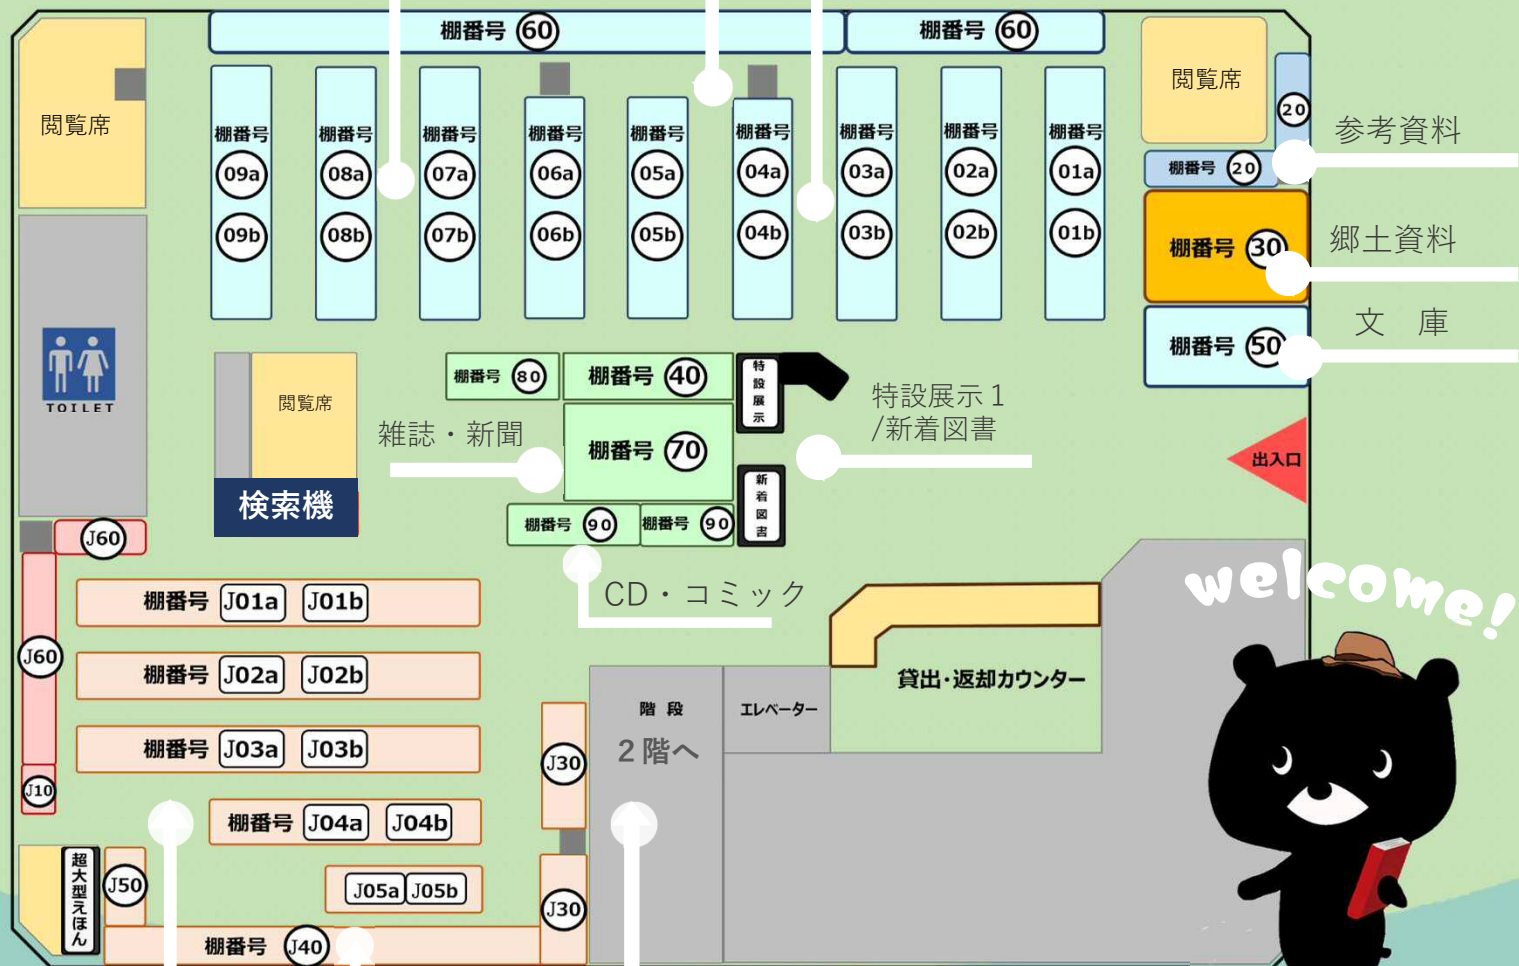

＊ 山の手図書館 1階マップ

新生活がスタートしました。この度、新たに、かしだしけんの登録をされたみなさんに、山の手図書館1階フロアをマップでご案内いたします！

30歩でめぐるちいさな美術館「komichi」

文芸書エリア

日本の小説、エッセイ、外国の小説など

一般書エリア

旅行ガイドや料理、ペット、スポーツ、芸術の本など

児童展示

2階には
読書室、多目的室、休憩スペースがあります。

児童書エリア

児童書、絵本、紙芝居、中高生向けの本など

図書館からのおねがい

- ◆新型コロナウイルス感染拡大防止のため、ご来館の際は、マスクの着用をお願いいたします。
- ◆体調が優れない方は、ご利用をお控えいただきますよう、お願いいたします。
- ◆入館時は、手指の消毒に、ご協力をお願いいたします。
- ◆混雑による感染リスクを防ぐため、座席数を制限しております。
  本、雑誌及び新聞をご覧の際は譲り合ってください。

札幌市山の手図書館

〒063-0004

札幌市西区山の手4条2丁目1-20

011-644-6822

札幌市の図書館のホームページ

<https://www.city.Sapporo.jp/toshokan/>

さっぽろ市

02-S03-22-168

R4-2-107