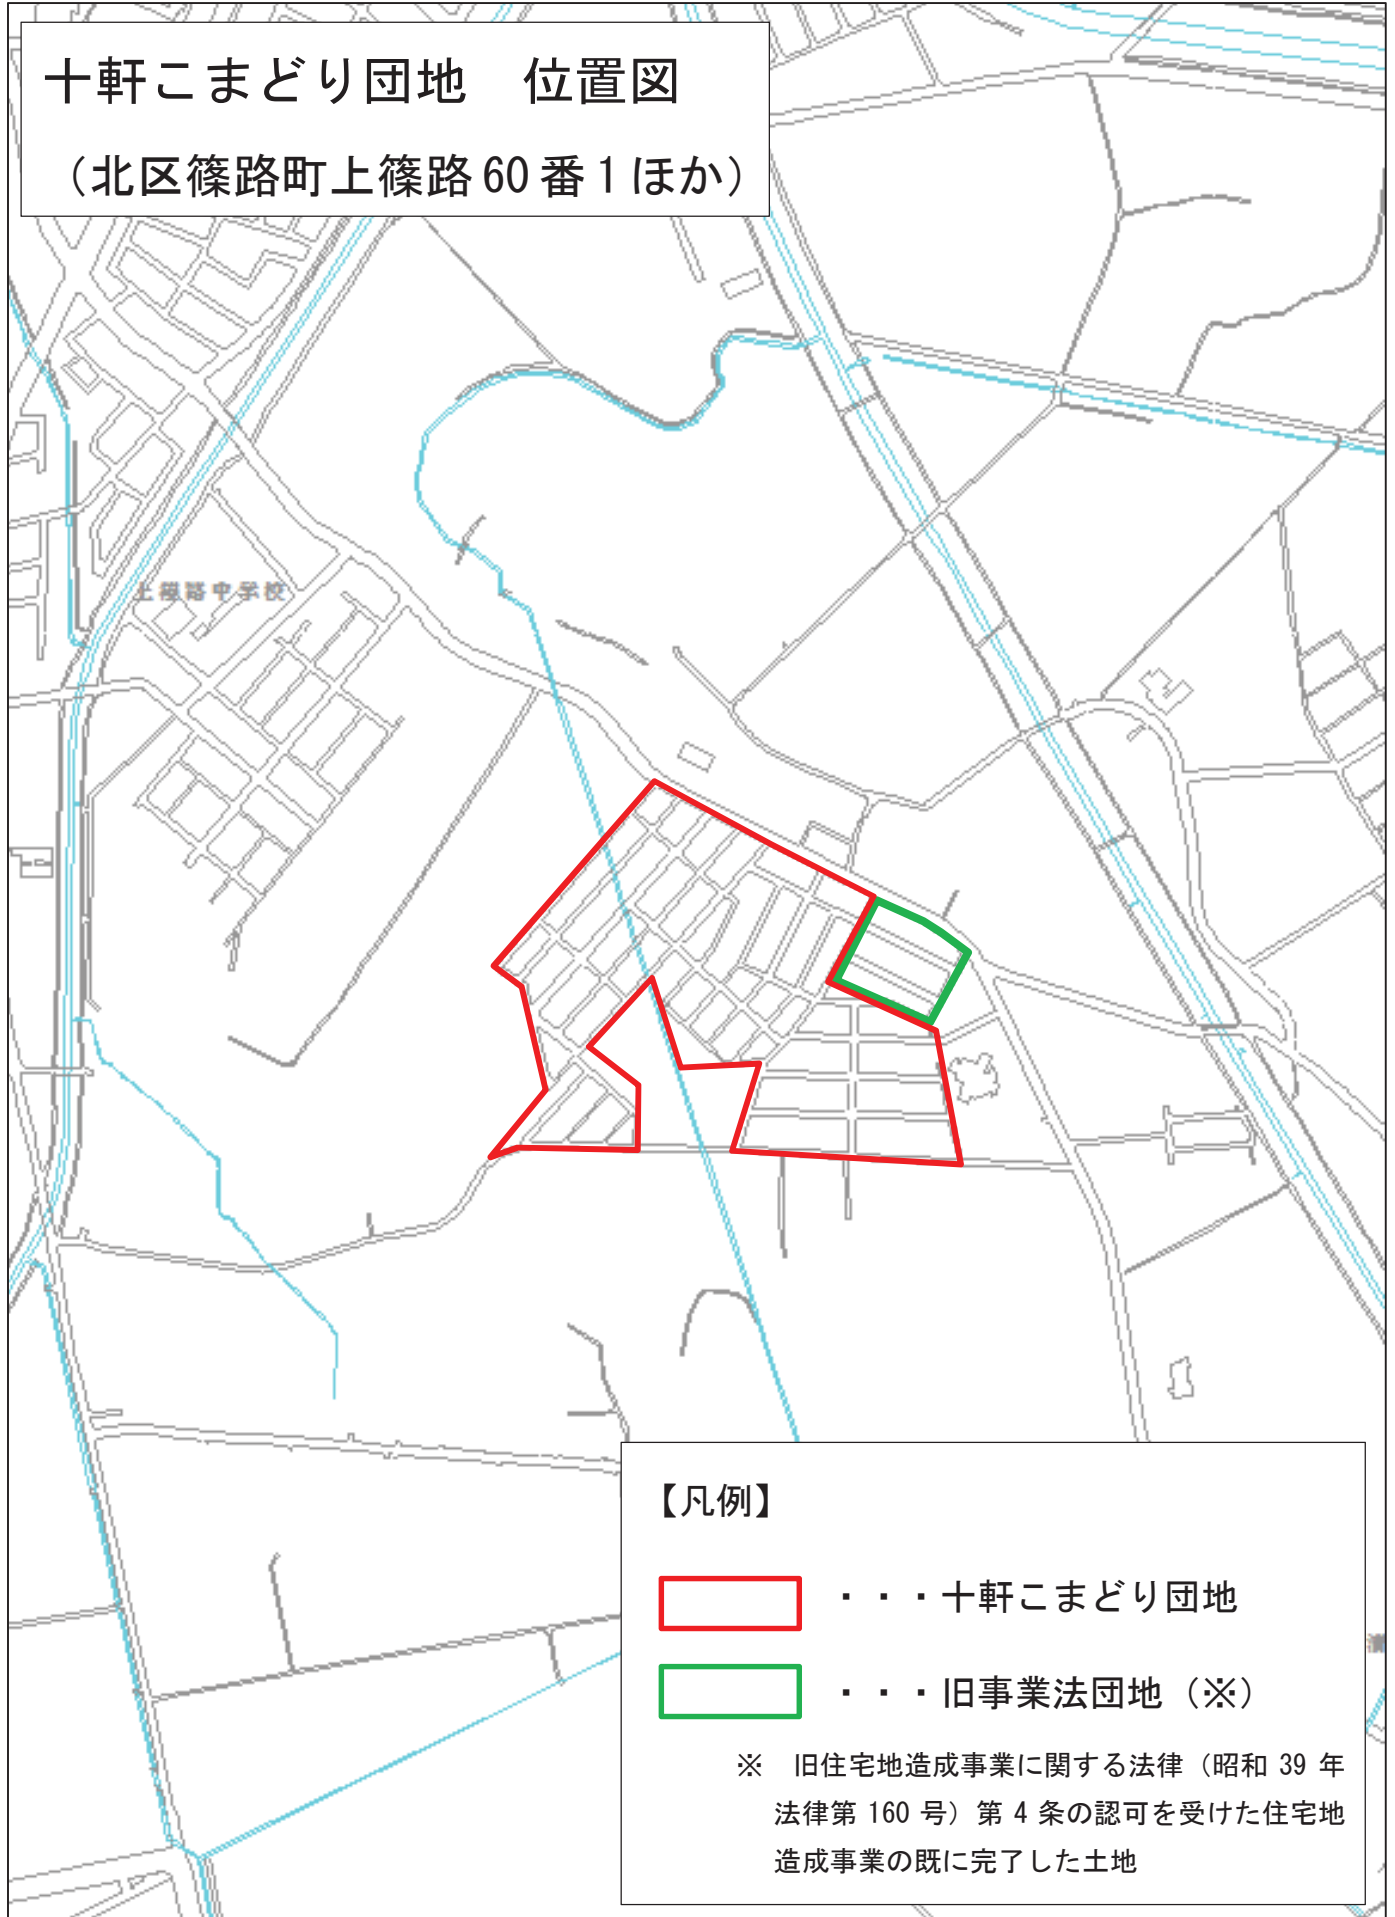

十軒こまどり団地 位置図
(北区篠路町上篠路 60 番 1 ほか)

※ 注 この図は十軒こまどり団地の大まかな位置を示したものです。
詳細は市役所宅地課 (Tel:011-211-2512) にお問い合わせください。