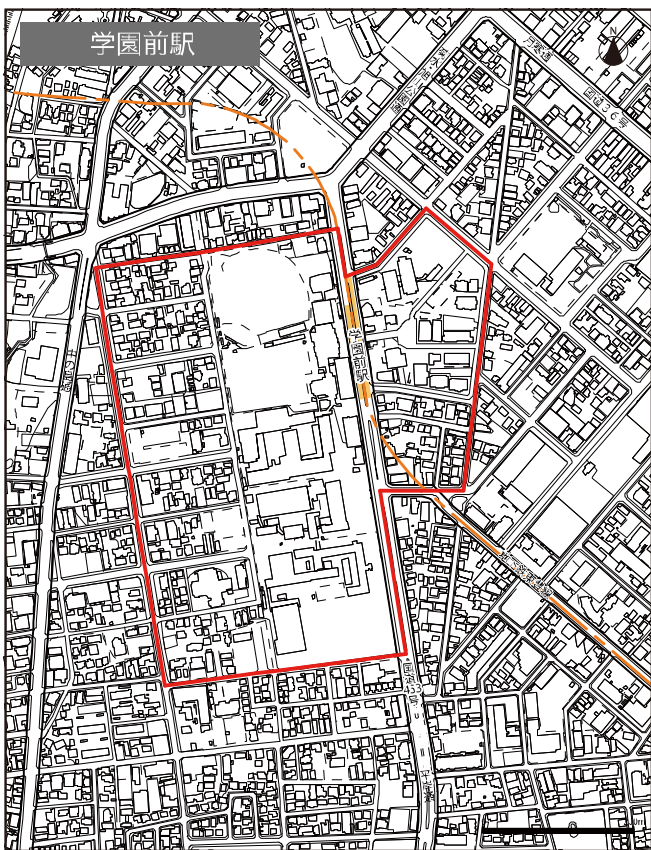

札幌市都市再開発方針 地下鉄駅周辺地区  2号地区

札幌市都市再開発方針 地下鉄駅周辺地区  2号地区

札幌市都市再開発方針 地下鉄駅周辺地区  2号地区

札幌市都市再開発方針 地下鉄駅周辺地区 2号地区

札幌市都市再開発方針 地下鉄駅周辺地区  2号地区