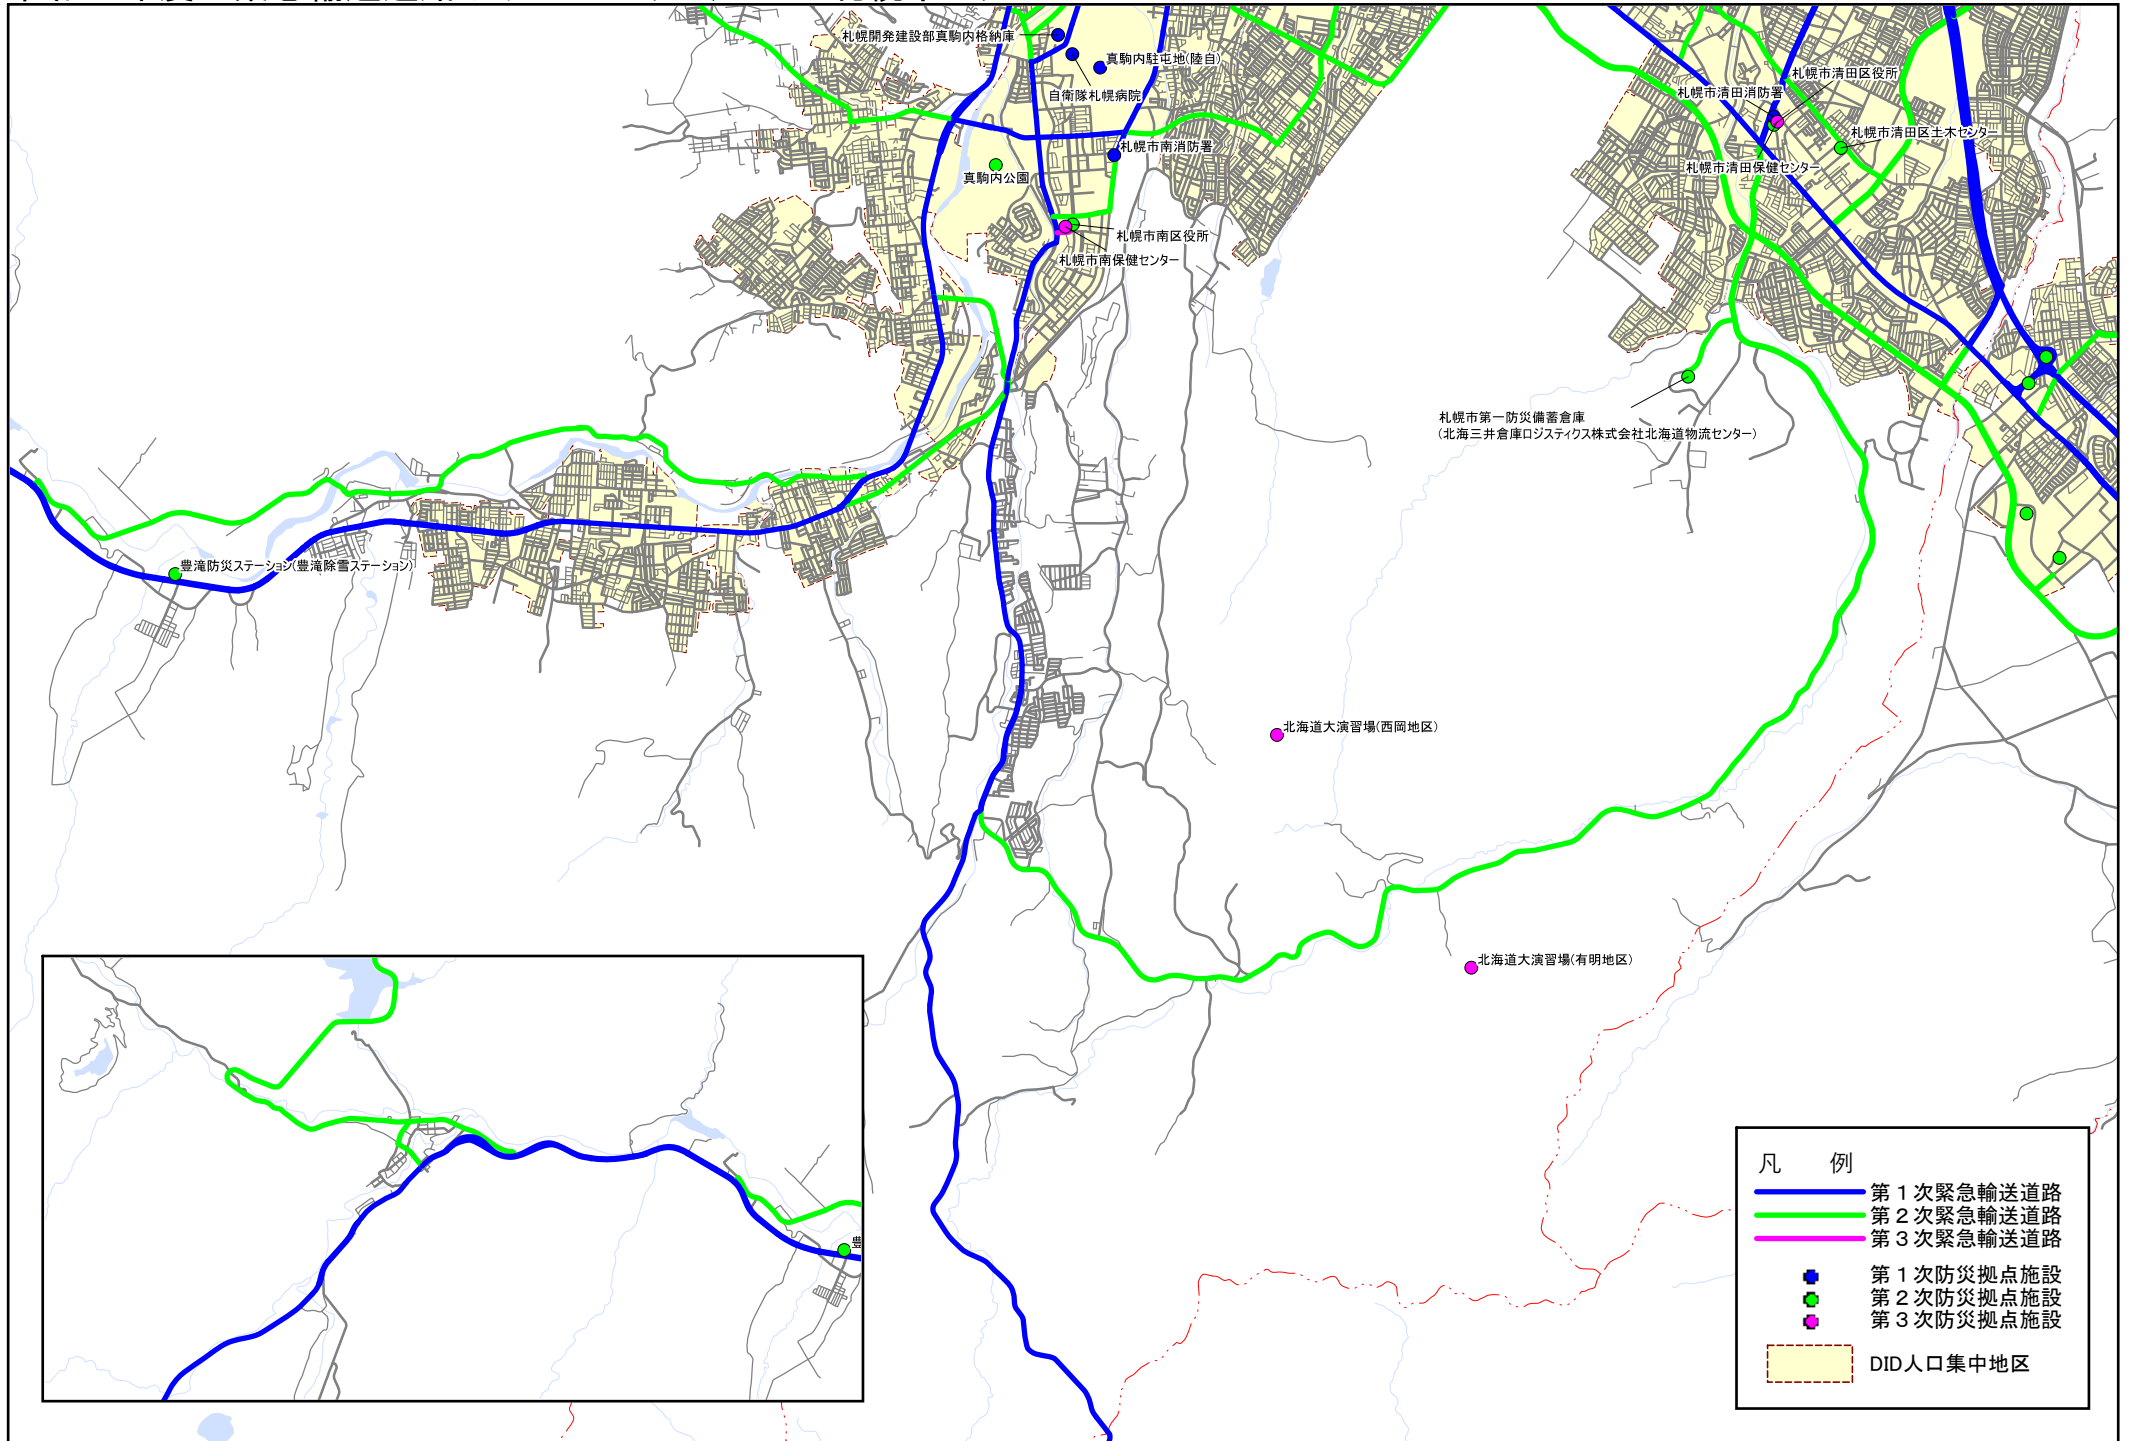

令和7年度 緊急輸送道路ネットワーク (1002 : 札幌市05)

凡 例	
	第1次緊急輸送道路
	第2次緊急輸送道路
	第3次緊急輸送道路
	第1次防災拠点施設
	第2次防災拠点施設
	第3次防災拠点施設
	DID人口集中地区