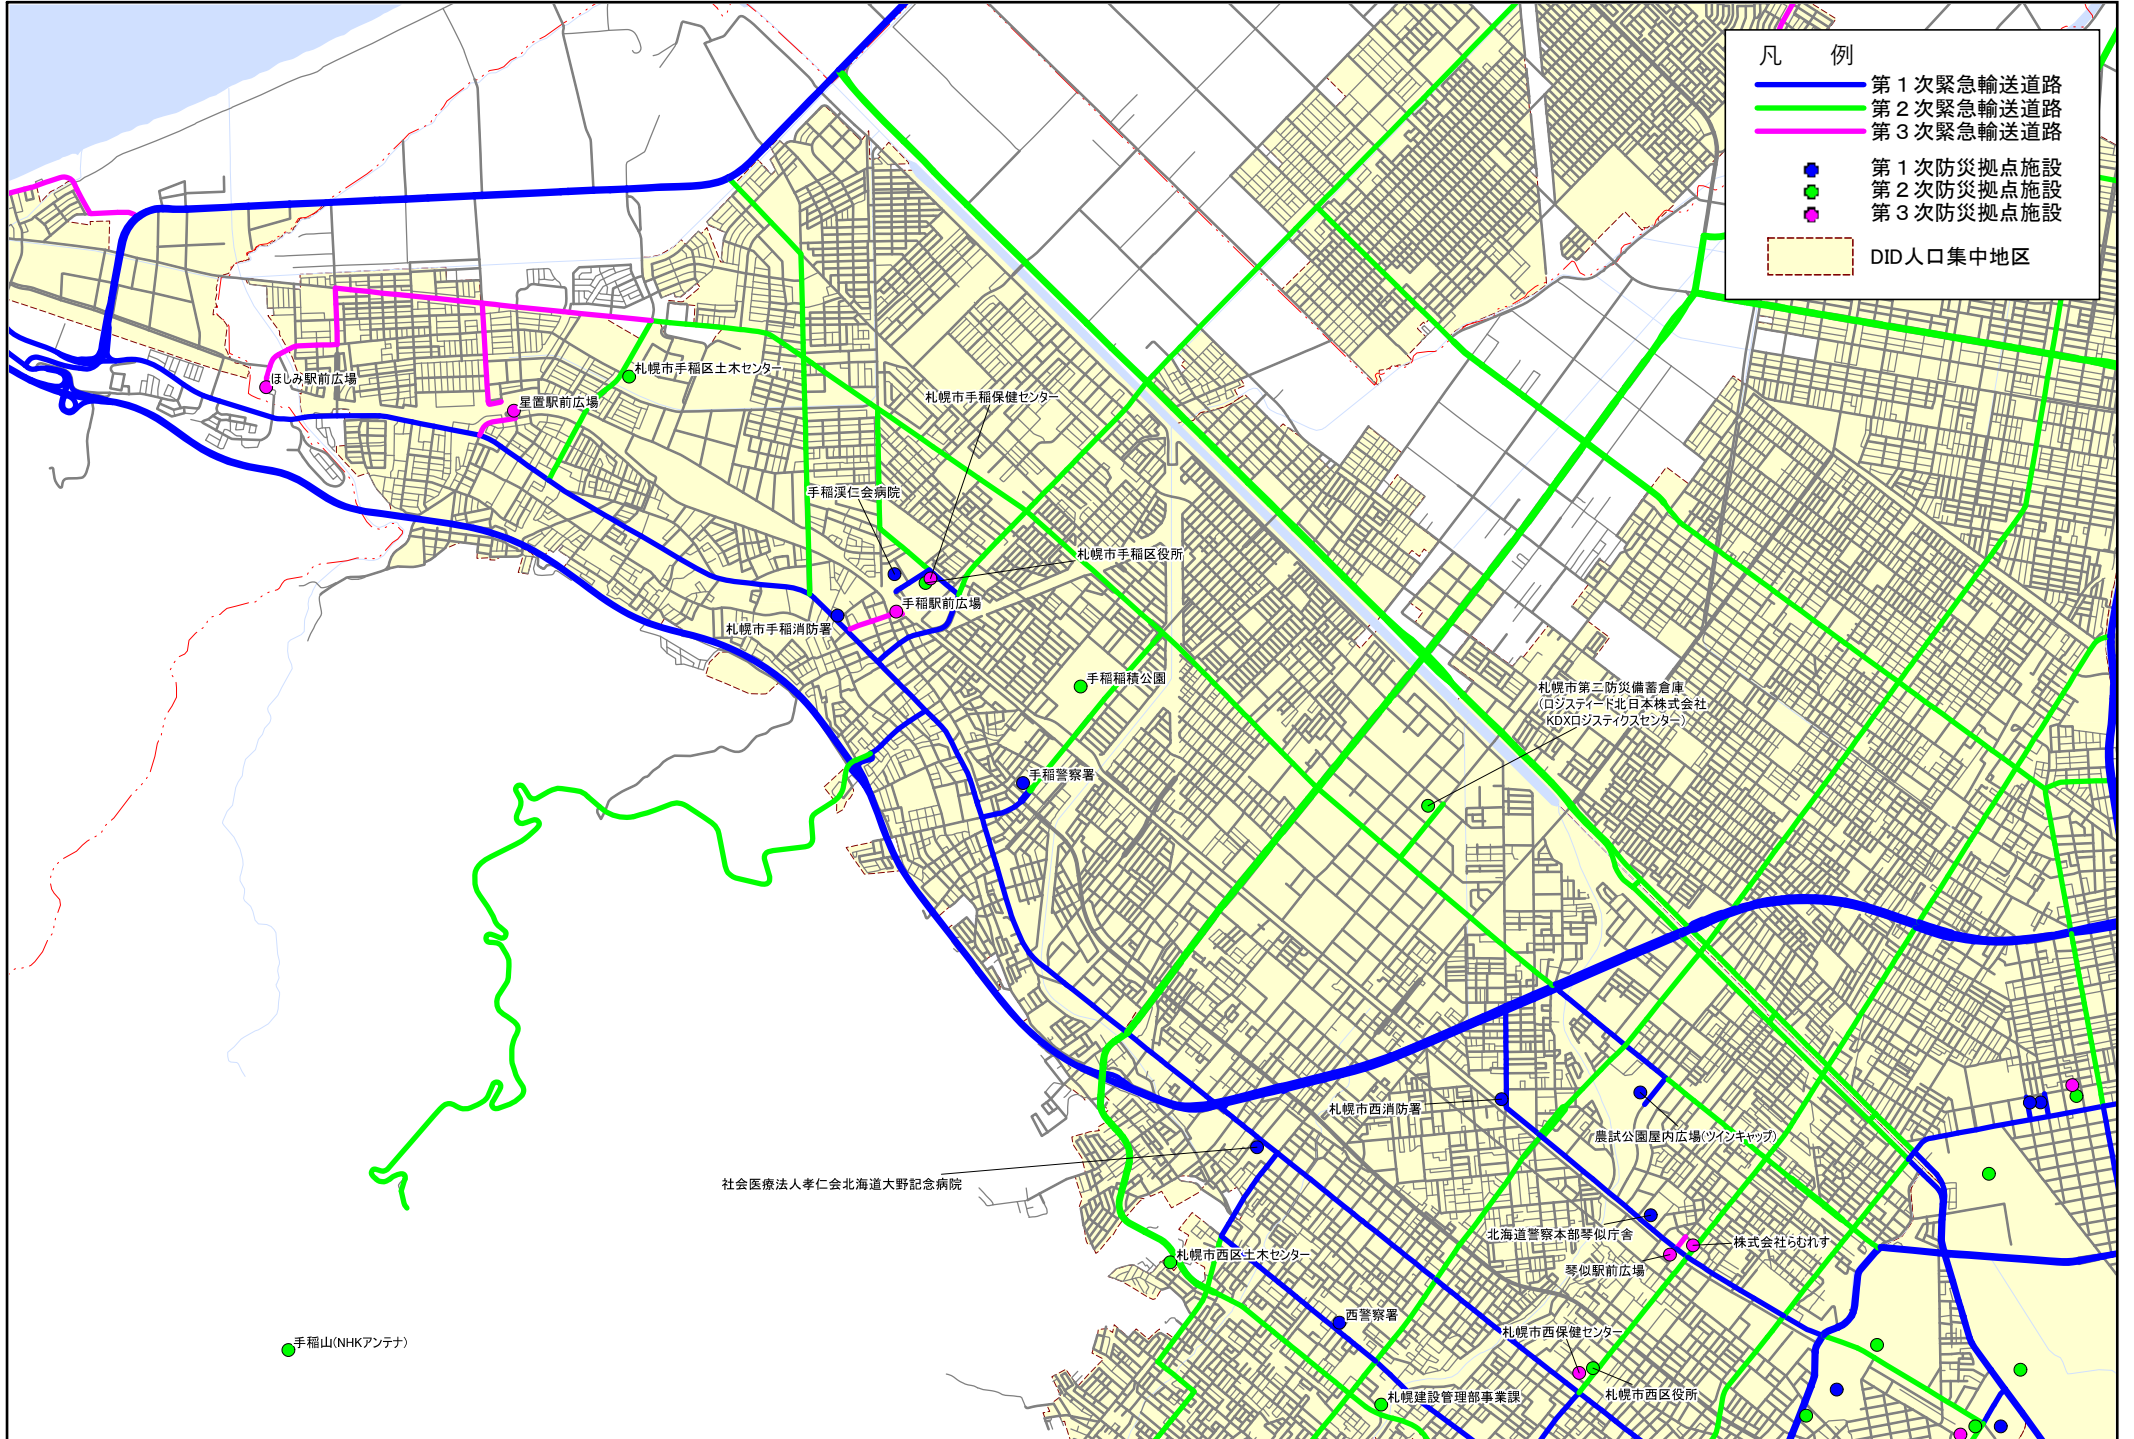

令和7年度 緊急輸送道路ネットワーク（1002：札幌市01）

凡 例	
<span style="color: blue;">—</span>	第1次緊急輸送道路
<span style="color: green;">—</span>	第2次緊急輸送道路
<span style="color: magenta;">—</span>	第3次緊急輸送道路
<span style="color: blue;">●</span>	第1次防災拠点施設
<span style="color: green;">●</span>	第2次防災拠点施設
<span style="color: magenta;">●</span>	第3次防災拠点施設
<span style="border: 1px dashed orange; display: inline-block; width: 15px; height: 10px;"></span>	DID人口集中地区

● 手稲山(NHKアンテナ)

社会医療法人孝仁会北海道大野記念病院

札幌市手稲消防署

手稲深仁会病院

札幌市手稲保健センター

札幌市手稲区役所

手稲稲穂公園

手稲警察署