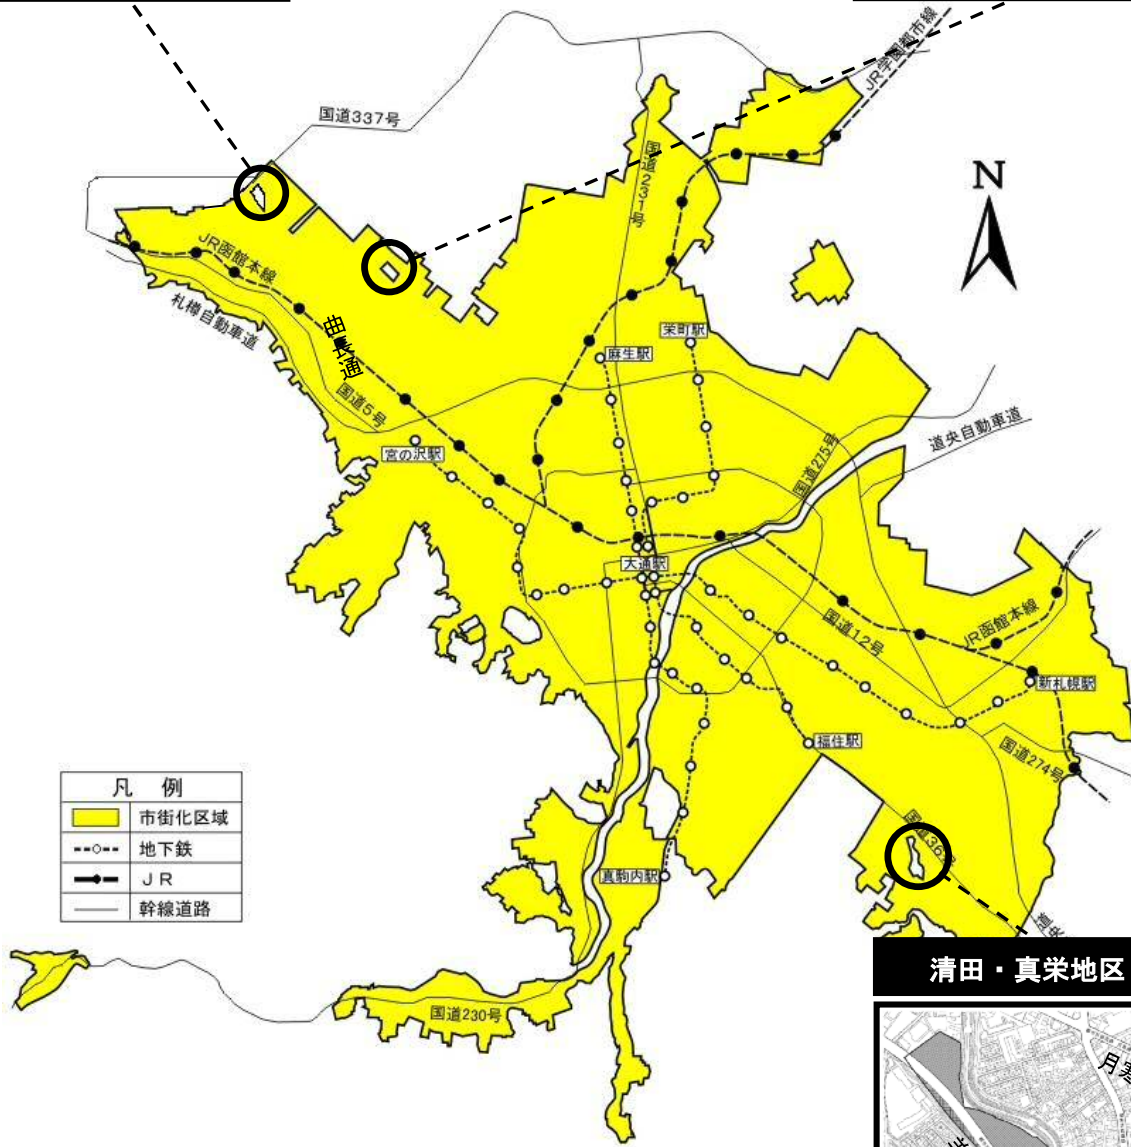

位置図

用途地域の指定のない区域における日影規制区域

曙11条2丁目地区

新川北地区

凡例	
	市街化区域
	地下鉄
	JR
	幹線道路

清田・真栄地区

※ 各地区内での対象区域や日影時間などについては、
◆ **適用される日影規制の内容** を参照してください。