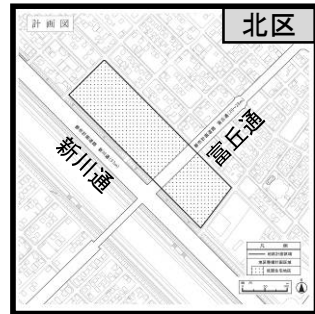

位置図

用途地域の指定のない区域における日影規制区域

曙11条2丁目地区

新川北地区

凡例	
	市街化区域
	地下鉄
	JR
	幹線道路

清田・真栄地区

※ 各地区内での対象区域や日影時間などについては、
◆ **適用される日影規制の内容** を参照してください。