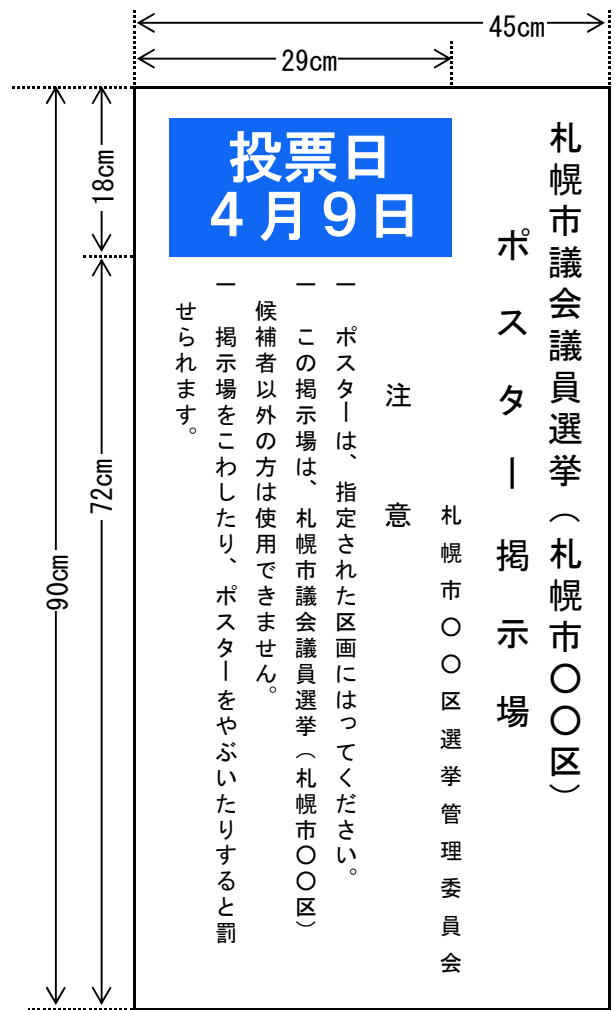

ポスター掲示場標題ポスター規格等

〔札幌市長選挙〕

〔札幌市議会議員選挙〕

ポスター掲示場標題ポスター規格等

〔北海道知事選挙〕

〔北海道議会議員選挙〕