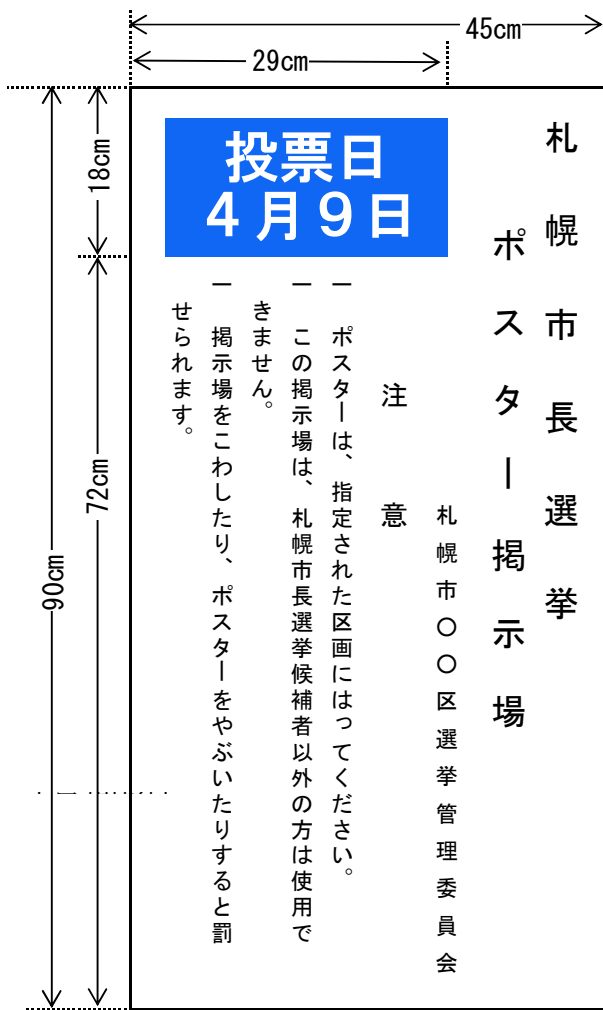

ポスター掲示場標題ポスター規格等

〔札幌市長選挙〕

〔札幌市議会議員選挙〕

ポスター掲示場標題ポスター規格等

〔北海道知事選挙〕

〔北海道議会議員選挙〕