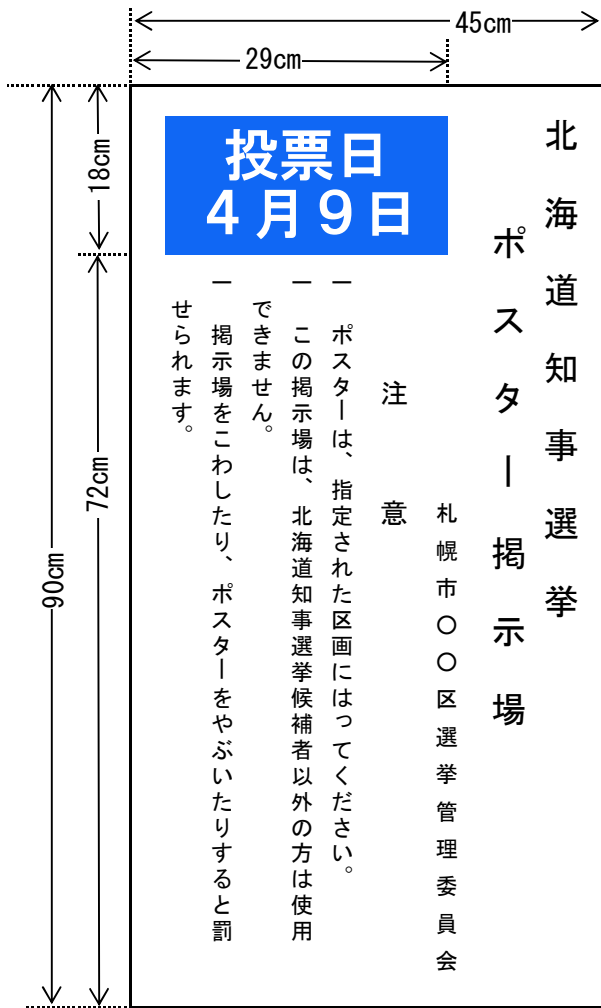

ポスター掲示場標題ポスター規格等

〔札幌市長選挙〕

〔札幌市議会議員選挙〕

ポスター掲示場標題ポスター規格等

〔北海道知事選挙〕

〔北海道議会議員選挙〕