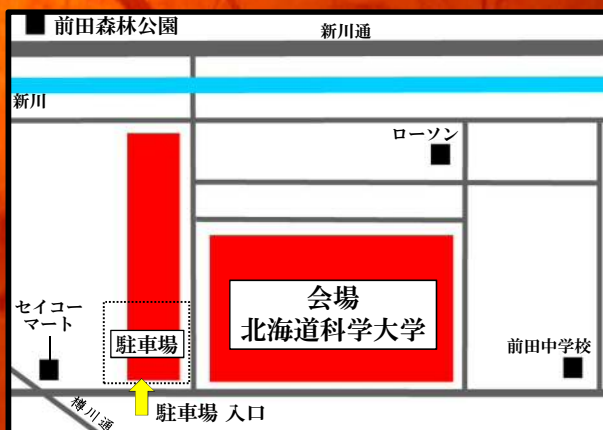

第31回

ていね夏あかり

「繋ぐ」

くともす笑顔とどく光く

令和4年7月17日（日）15時～20時
会場 北海道科学大学

※敷地内飲食、および持ち込みは禁止です。
雨天の場合は中止となり、延期はございません。
縁日の開催はありません。

【お問い合わせ先】

ていね夏あかり実行委員会事務局 (681-2445)