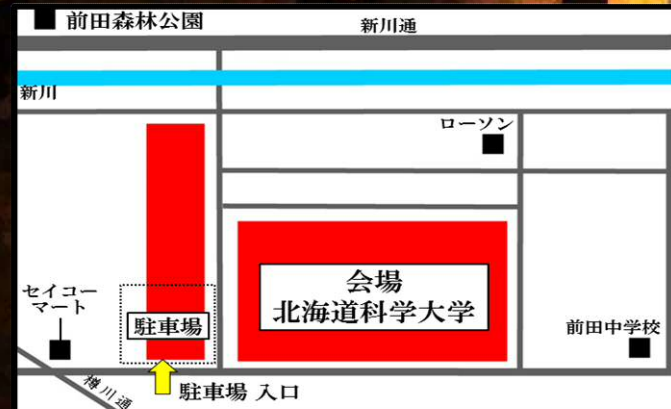

第31回

ていね夏あかり

「繋ぐ」～ともす笑顔・とどく光～

- 日 時 令和4年7月17日（日）
15時～20時
- 場 所 北海道科学大学キャンパス
※お車でお越しの方は、第2駐車場をご利用いただけます。
- 注意事項 1. 敷地内での飲食、持ち込み禁止。
2. 雨天中止。延期なし。
3. 縁日の開催はなし。

【お問合せ先】 ていね夏あかり実行委員会事務局TEL 681-2445