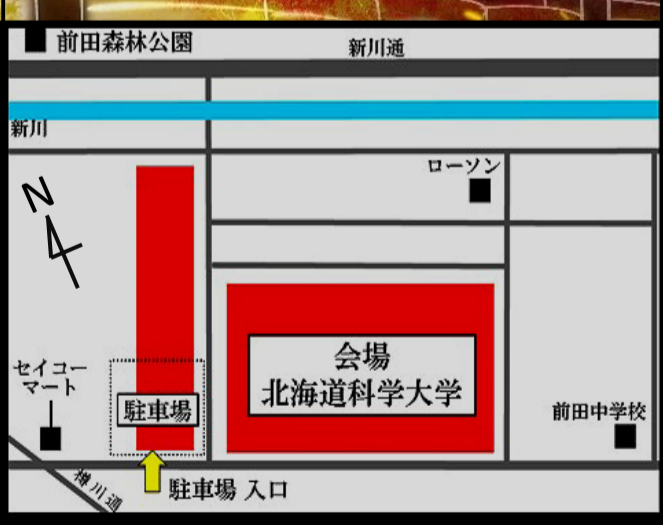

第35回 ていね夏あかり

燈を結び
希をかさねる

日時：2026年7月19日(日)
15:00~20:00

場所：北海道科学大学
(手稲前田7条15丁目4-1)

荒天時
雨天時中止
(延期なし)

※キャンパス駐車場がご利用いただけますが、満車になった場合は、安全確保のため入口を封鎖します。
周辺道路の混雑が予想されますので可能な限り乗り合わせの上ご来場ください。

※飲食物の持ち込みは可能です。天候に応じた熱中症対策をお願いします。
ただし、酒類の持ち込みはご遠慮ください。(会場での酒類の販売もありません)