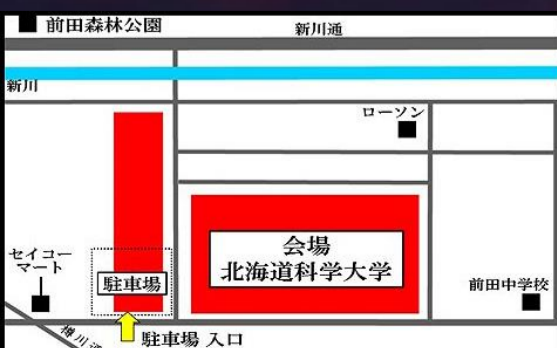

第32回ていね夏あかり 再会

～心をつなぐ希望の光～

●日時 2023年7月16日(日) 15:00～20:00

●場所 北海道科学大学キャンパス
手稲区前田7条15丁目4-1
※車で来場の方は第2駐車場をご利用ください

●雨天中止(延期なし)

●会場内では酒類販売はありません。また酒類の
持込みも禁止です。ご了承の上ご来場ください

ていね
夏あかり

【問合せ】ていね夏あかり実行委員会事務局
TEL: 011-681-2445