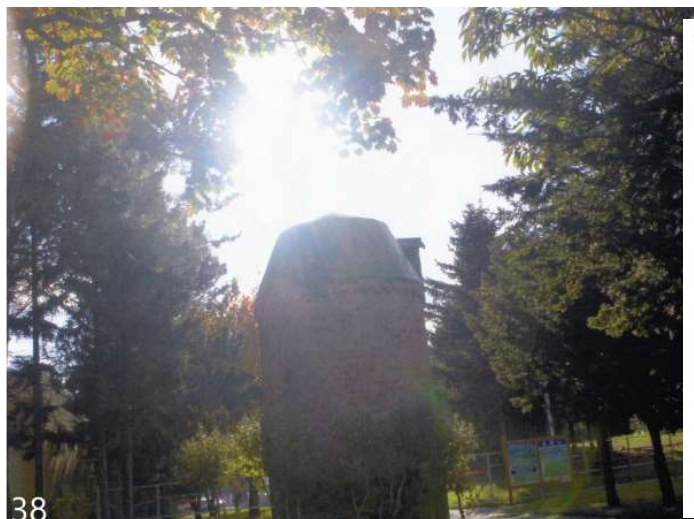

光をあびている前田公園のサイロ

東宮駐れん記ひとこうよう

静かな公園

太陽がさしこむ木

自然の光とレンガのサイロ

自然と秋

きれいなサイロ

大きな大樹