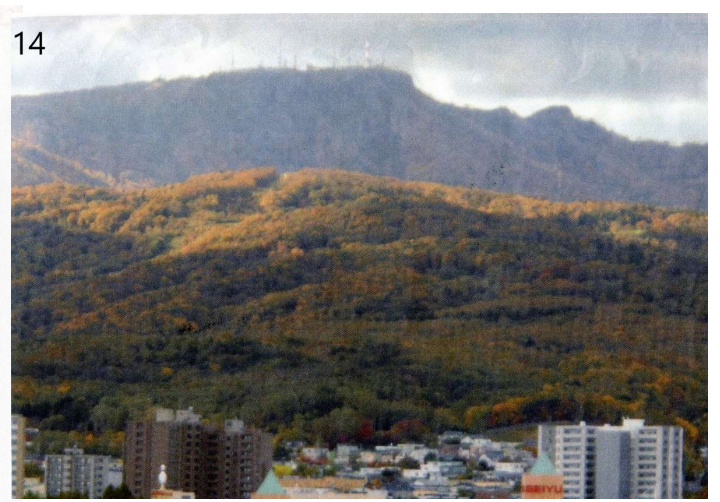

前田のサイロ

さんこうぼうけん公園の昔からありそうな木

前田に流れる軽川

写真にはないよさがある手いね山

前田のサイロ

紅葉にそびえたつ石碑

前田公園の光

日浴びる山