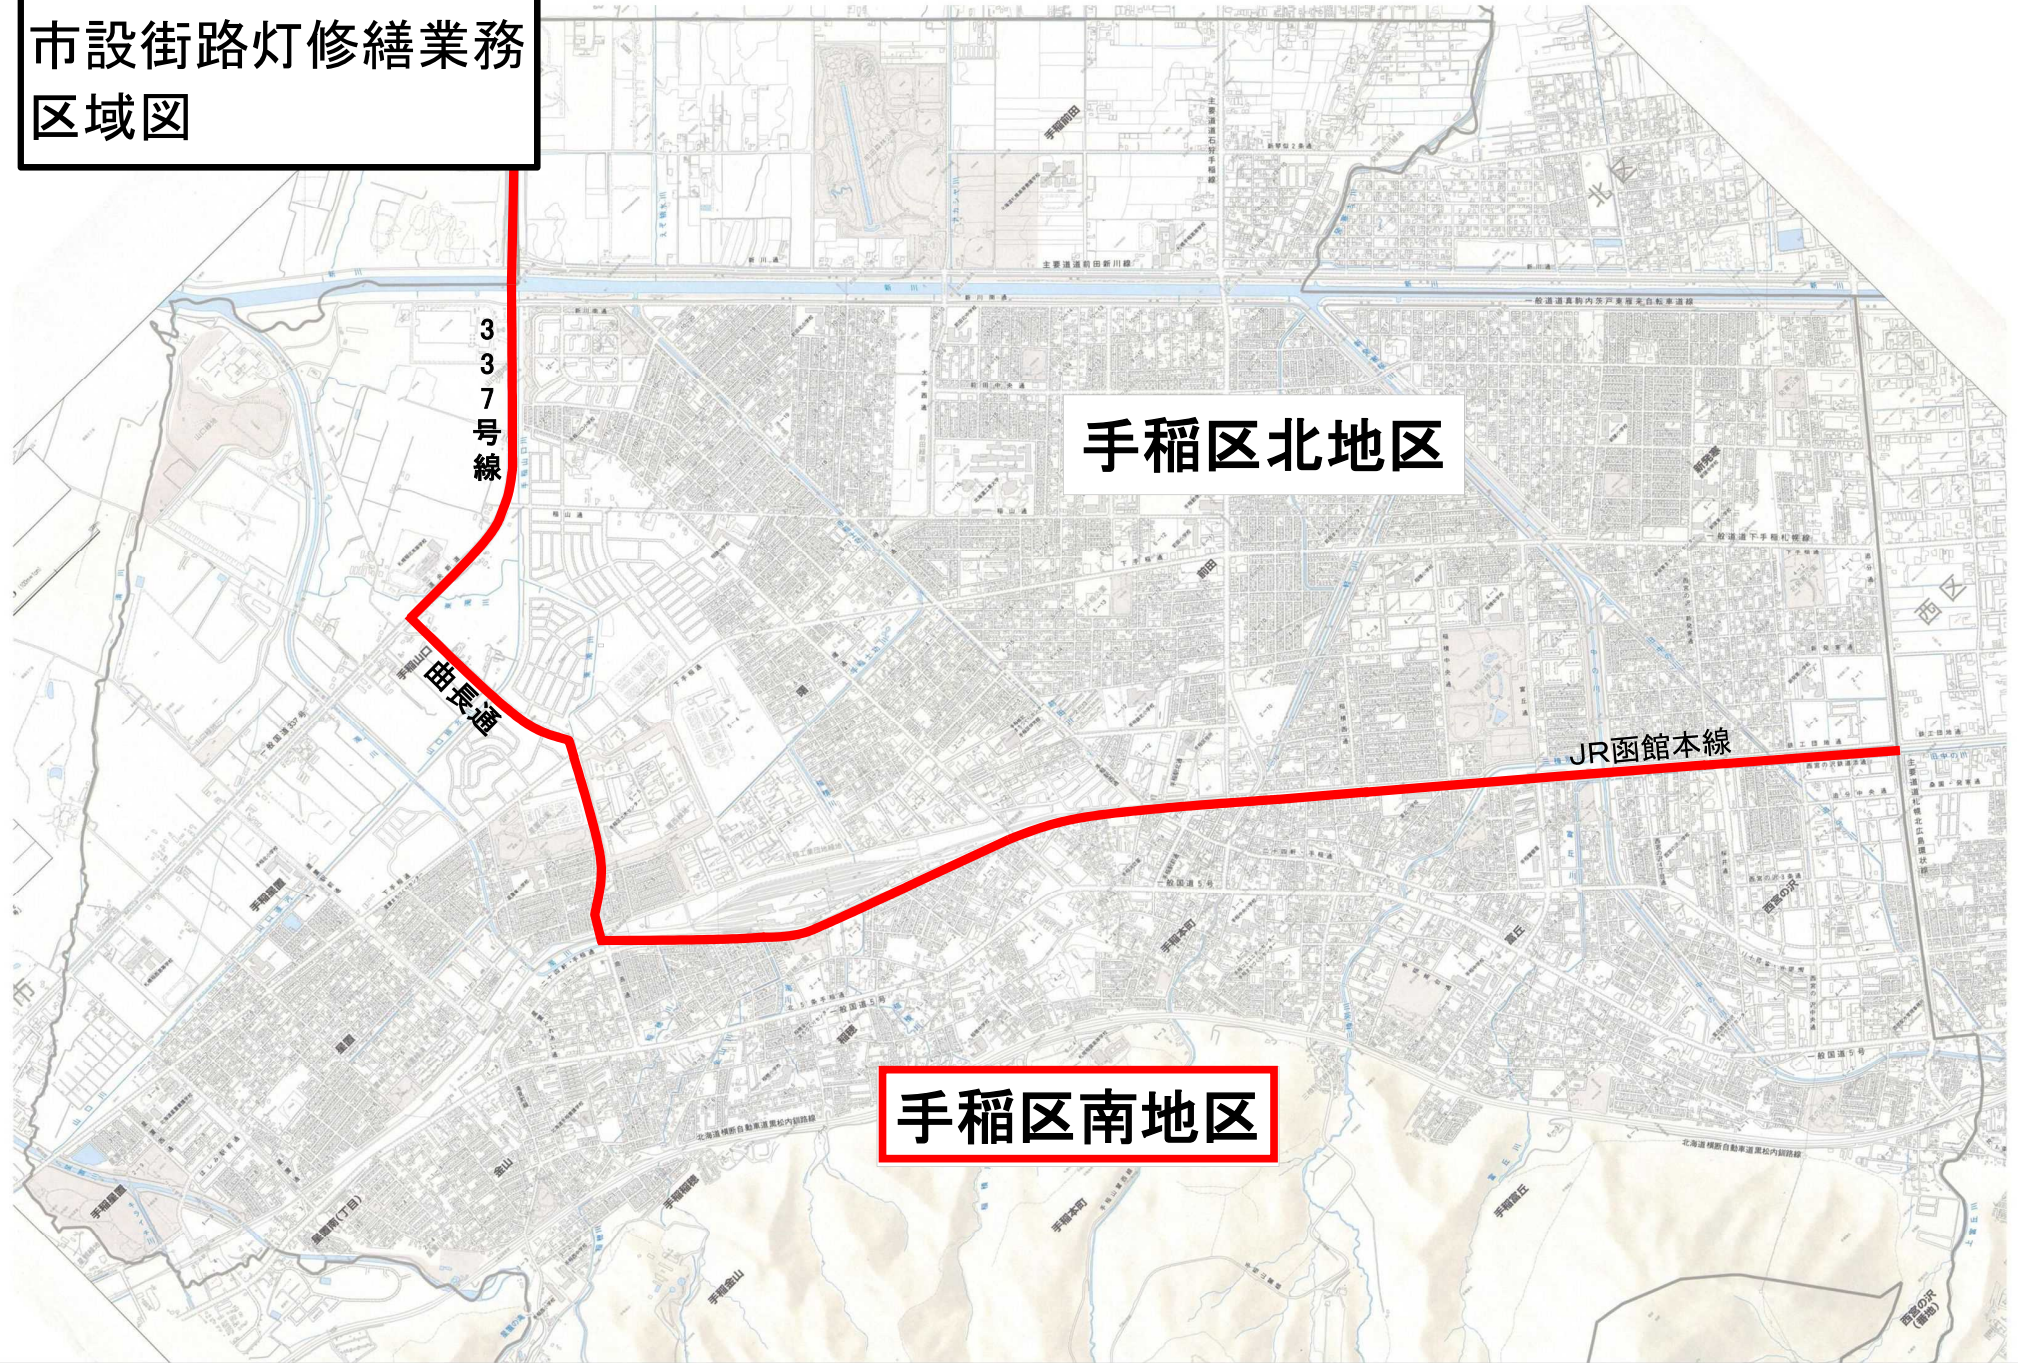

手稲区
市設街路灯修繕業務
区域図

手稲区現況図

手稲区北地区

手稲区南地区

337号線

由長通

JR函館本線